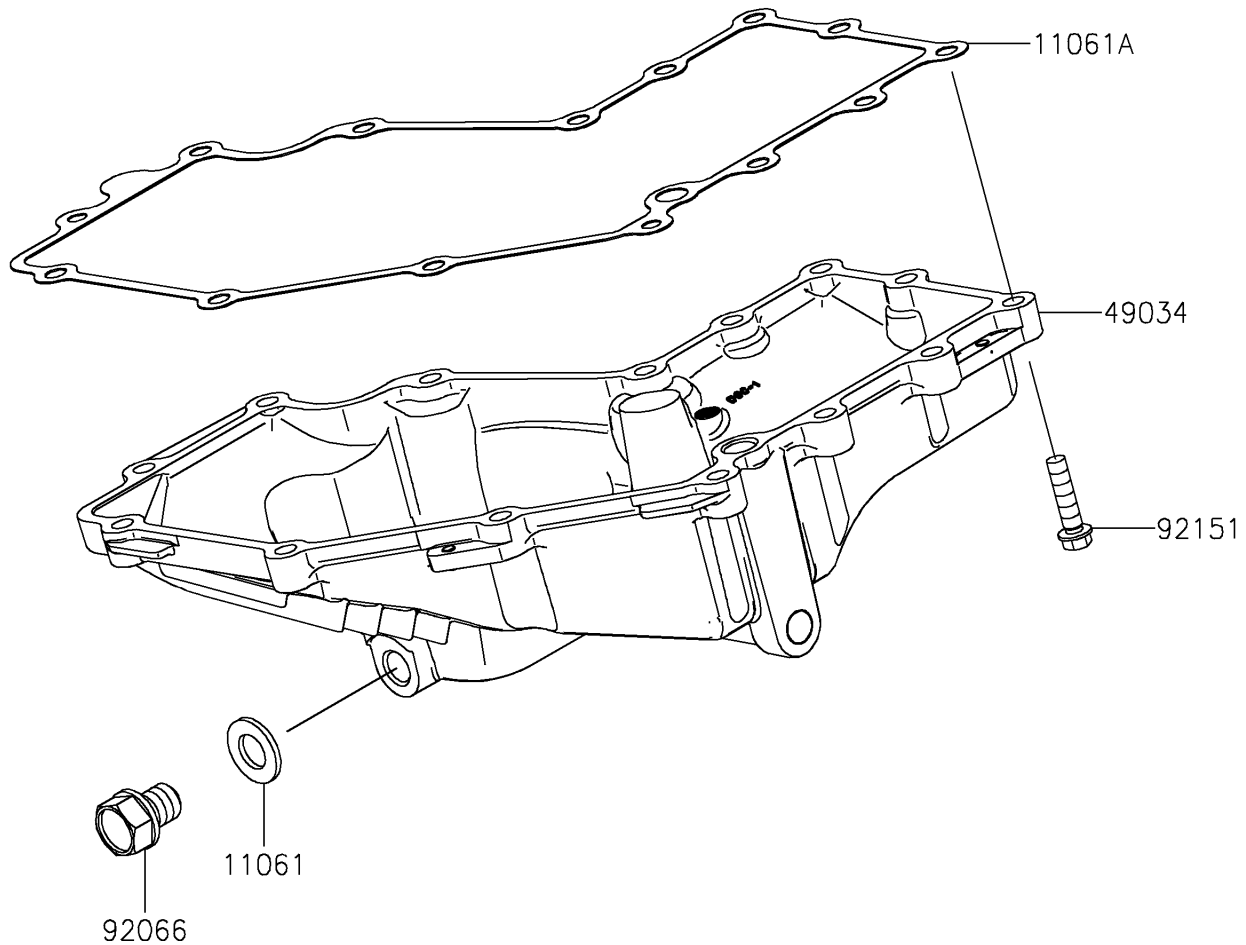

# 2024 Ninja 500 PARTS DIAGRAM

Oil Pan

E1434

## 2024 Ninja 500 PARTS LIST

### Oil Pan

ITEM NAME	PART NUMBER	QUANTITY
GASKET,12X22X2 (Ref # 11061)	11061-0417	1
GASKET,OILPAN (Ref # 11061A)	11061-1251	1
PAN-OIL (Ref # 49034)	49034-0568	1
PLUG,OIL DRAIN,12X15 (Ref # 92066)	92066-0767	1
BOLT,FLANGED-SMALL,6X25 (Ref # 92151)	92151-1930	14