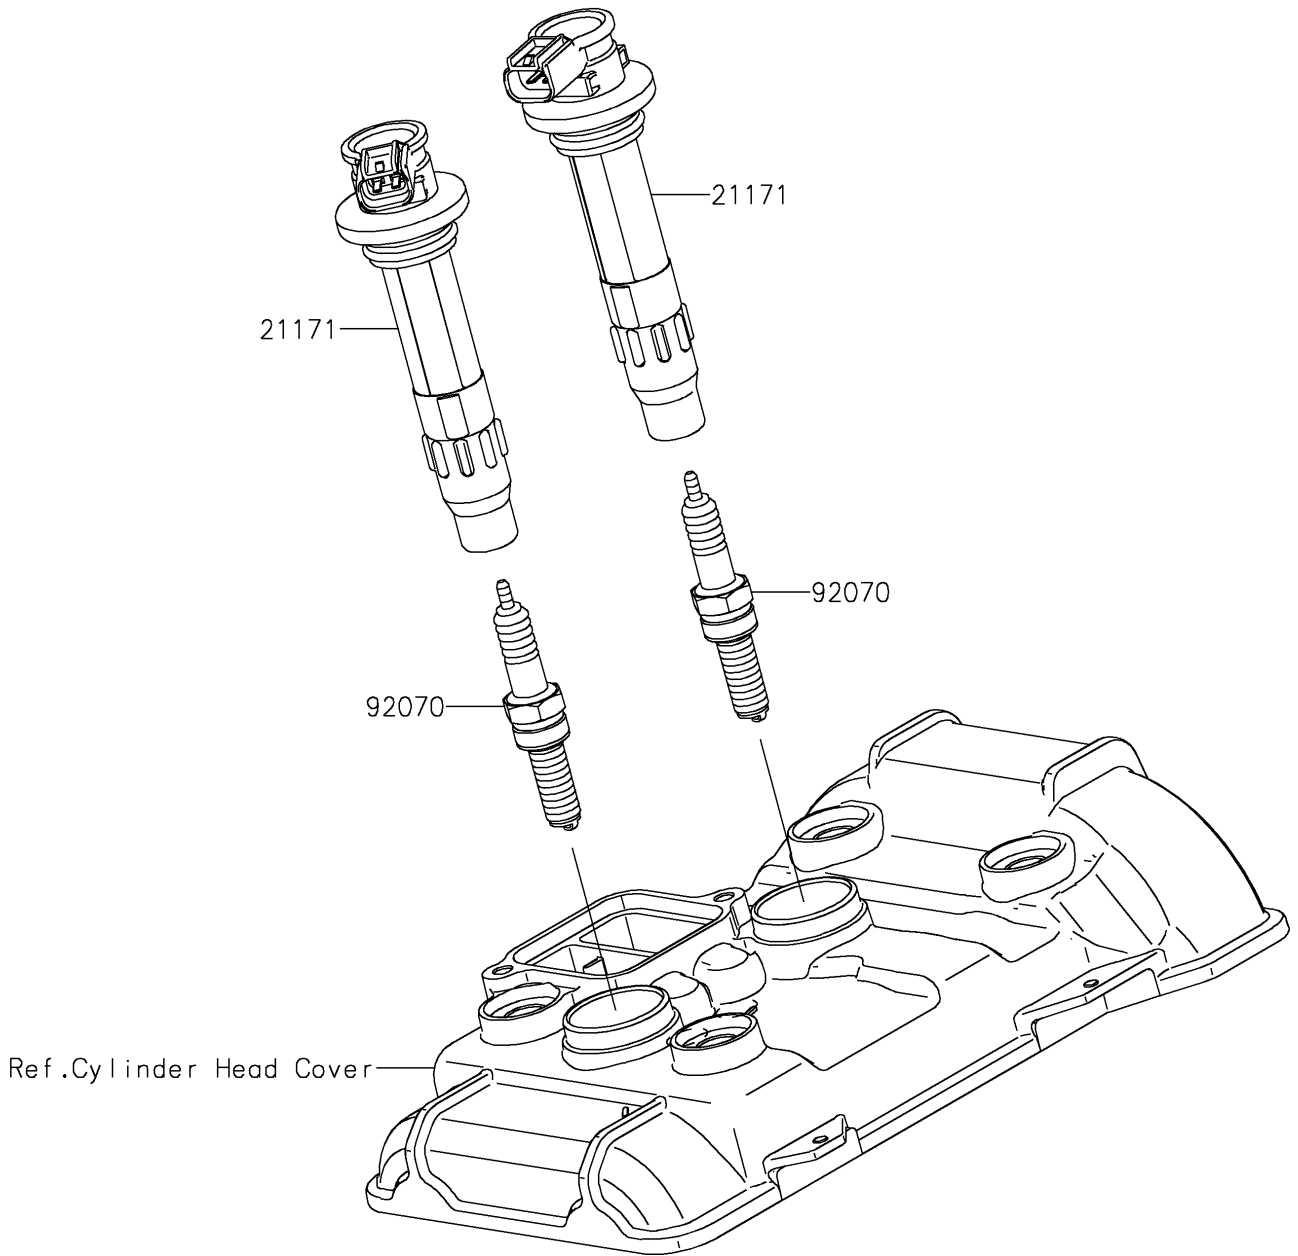

2024 NINJA® 500 KRT EDITION PARTS DIAGRAM

Ignition System

E1830

2024 NINJA® 500 KRT EDITION PARTS LIST

Ignition System

ITEM NAME	PART NUMBER	QUANTITY
COIL-ASSY-IGNITION (Ref # 21171)	21171-0751	2
PLUG-SPARK,LMAR9G(NGK) (Ref # 92070)	92070-0716	2