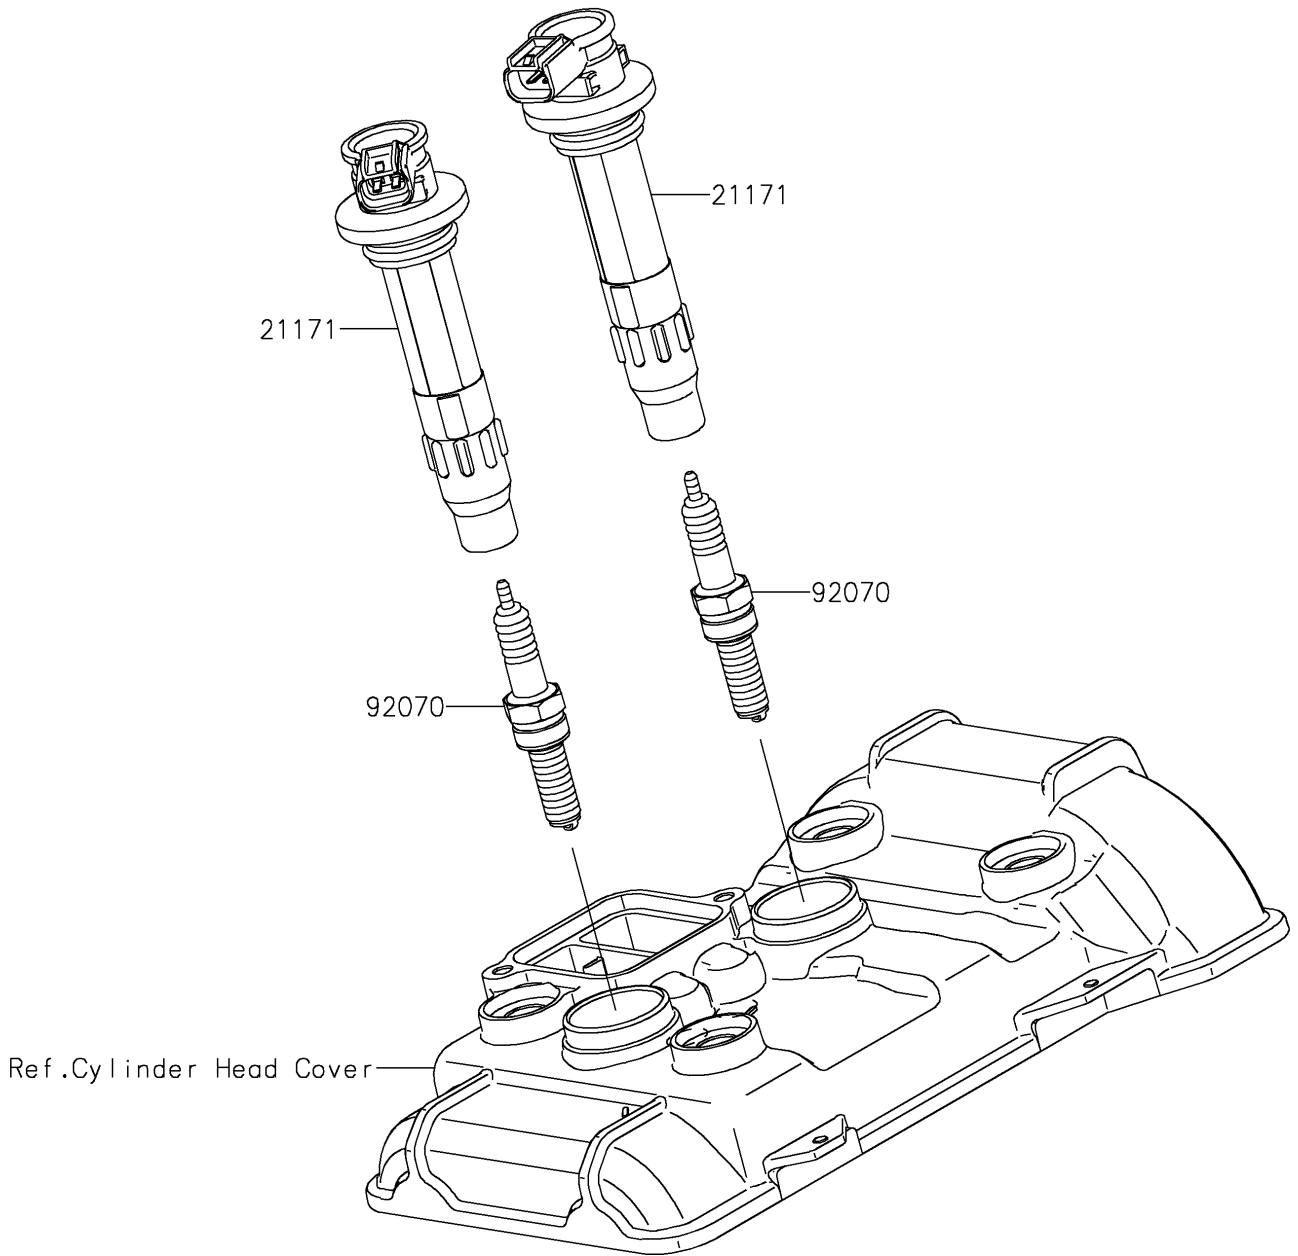

2024 Ninja 500 PARTS DIAGRAM

Ignition System

E1830

2024 Ninja 500 PARTS LIST

Ignition System

| ITEM NAME | PART NUMBER | QUANTITY |
|--------------------------------------|-------------|----------|
| COIL-ASSY-IGNITION (Ref # 21171) | 21171-0751 | 2 |
| PLUG-SPARK,LMAR9G(NGK) (Ref # 92070) | 92070-0716 | 2 |