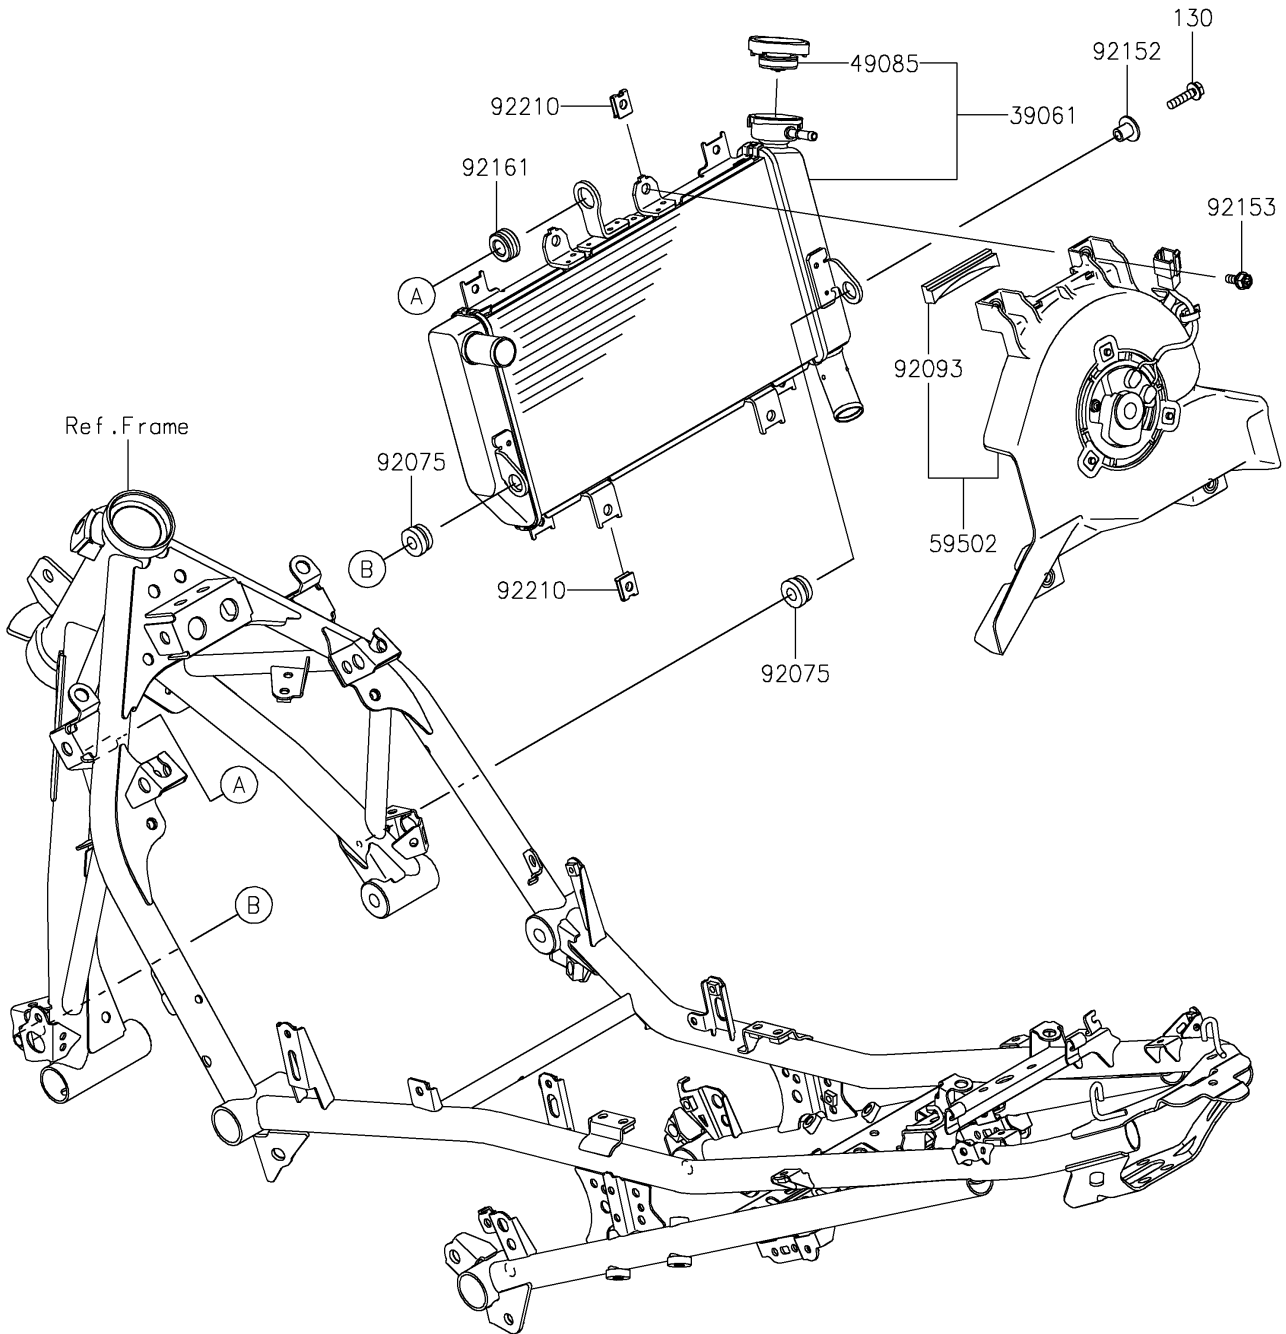

2024 Ninja 500 PARTS DIAGRAM

Radiator

E3032

2024 Ninja 500 PARTS LIST

Radiator

ITEM NAME	PART NUMBER	QUANTITY
RADIATOR-ASSY (Ref # 39061)	39061-0916	1
CAP-ASSY-PRESSURE (Ref # 49085)	49085-0006	1
FAN-ASSY (Ref # 59502)	59502-0646	1
DAMPER,RUBBER (Ref # 92075)	92075-1123	2
SEAL (Ref # 92093)	92093-0713	1
COLLAR (Ref # 92152)	92152-2852	1
BOLT (Ref # 92153)	92153-0531	4
DAMPER (Ref # 92161)	92161-2080	1
NUT (Ref # 92210)	92210-1323	4
BOLT-FLANGED,6X25 (Ref # 130)	130CB0625	1