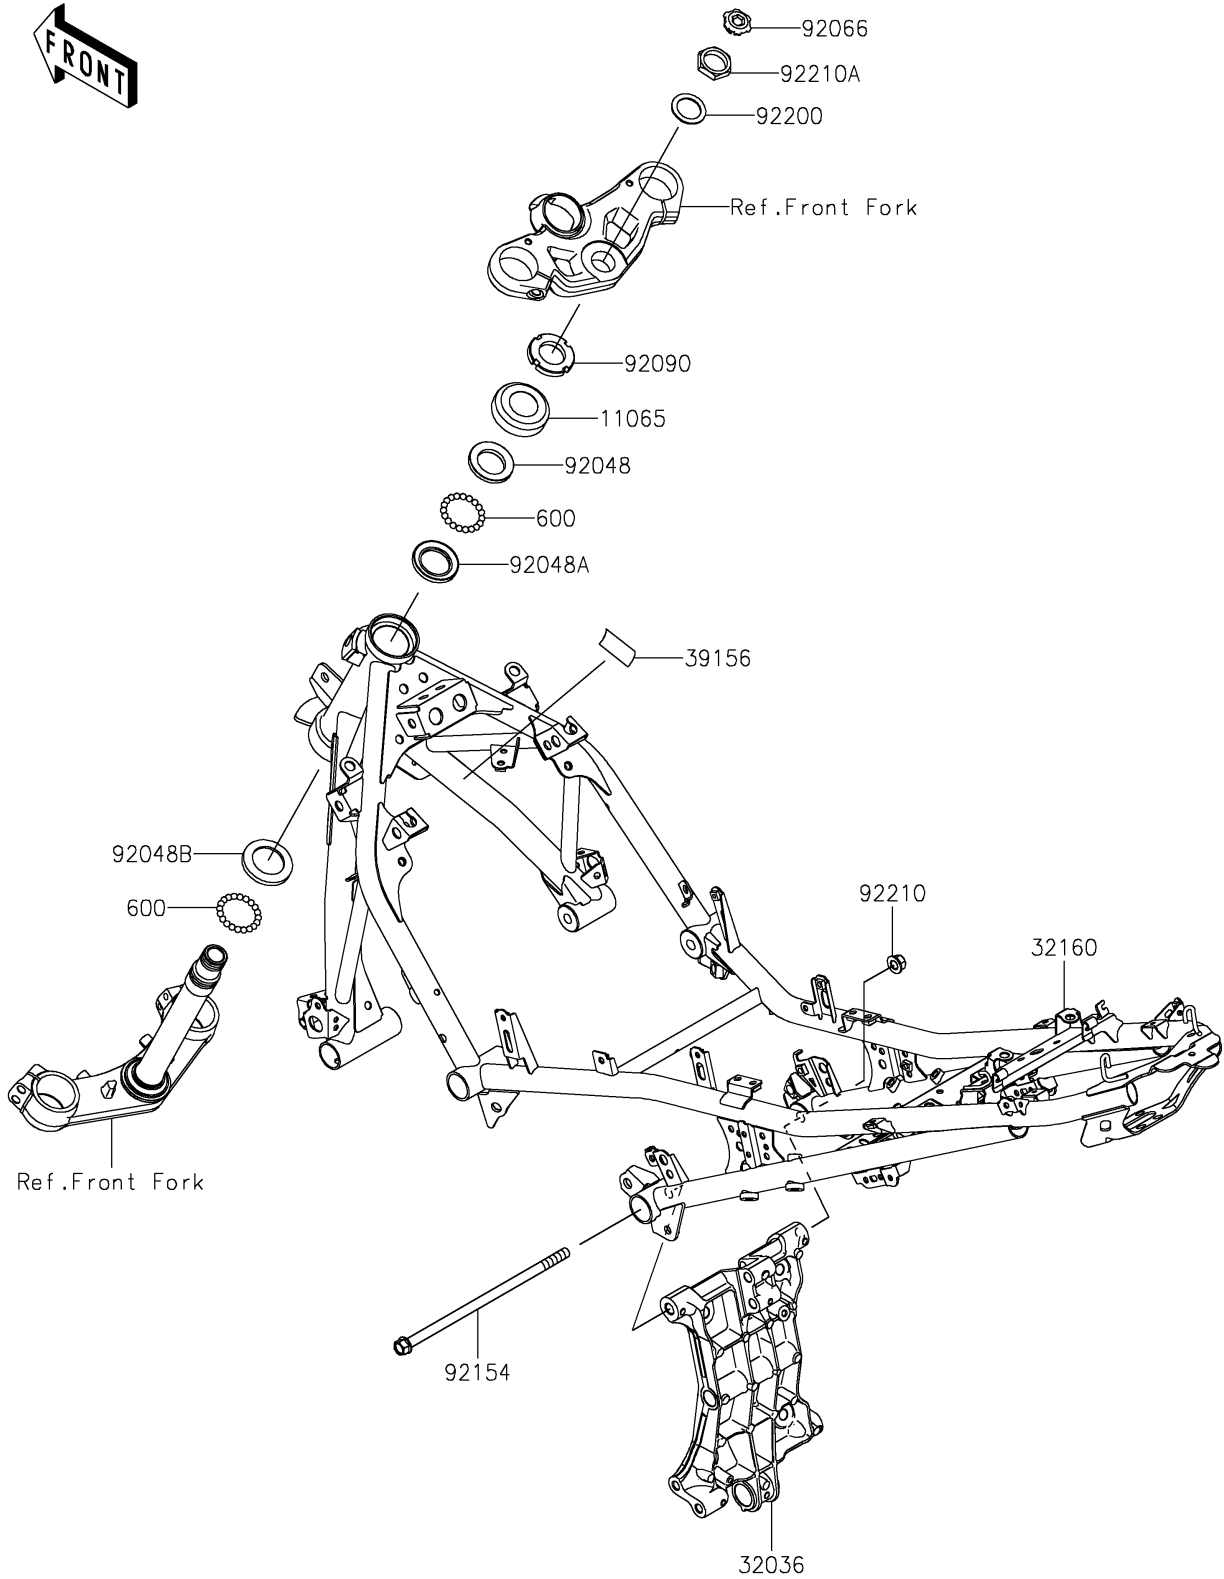

# 2024 Ninja 500 PARTS DIAGRAM

Frame(US)

F2120

## 2024 Ninja 500 PARTS LIST

Frame(US)

ITEM NAME	PART NUMBER	QUANTITY
CAP (Ref # 11065)	11065-1290	1
BRACKET-SWINGARM (Ref # 32036)	32036-0376	1
FRAME-COMP,MAIN,F.S.BLACK (Ref # 32160)	32160-2018-18R	1
PAD,42X20X0.36 (Ref # 39156)	39156-2933	1
RACE,STEERING STEM BEARING (Ref # 92048)	92048-0032	1
RACE,STEERING STEM BEARING (Ref # 92048A)	92048-0036	1
RACE,STEERING STEM BEARING (Ref # 92048B)	92048-0037	1
PLUG (Ref # 92066)	92066-0915	1
NUT,30MM (Ref # 92090)	92090-007	1
BOLT,FLANGED,10X231 (Ref # 92154)	92154-3738	1
WASHER,25.5X36X1.6 (Ref # 92200)	92200-1858	1
NUT,LOCK,FLANGED,10MM (Ref # 92210)	92210-1139	1
NUT,25MM (Ref # 92210A)	92210-1586	1
BALL-STEEL,1/4 (Ref # 600)	600A0800	39