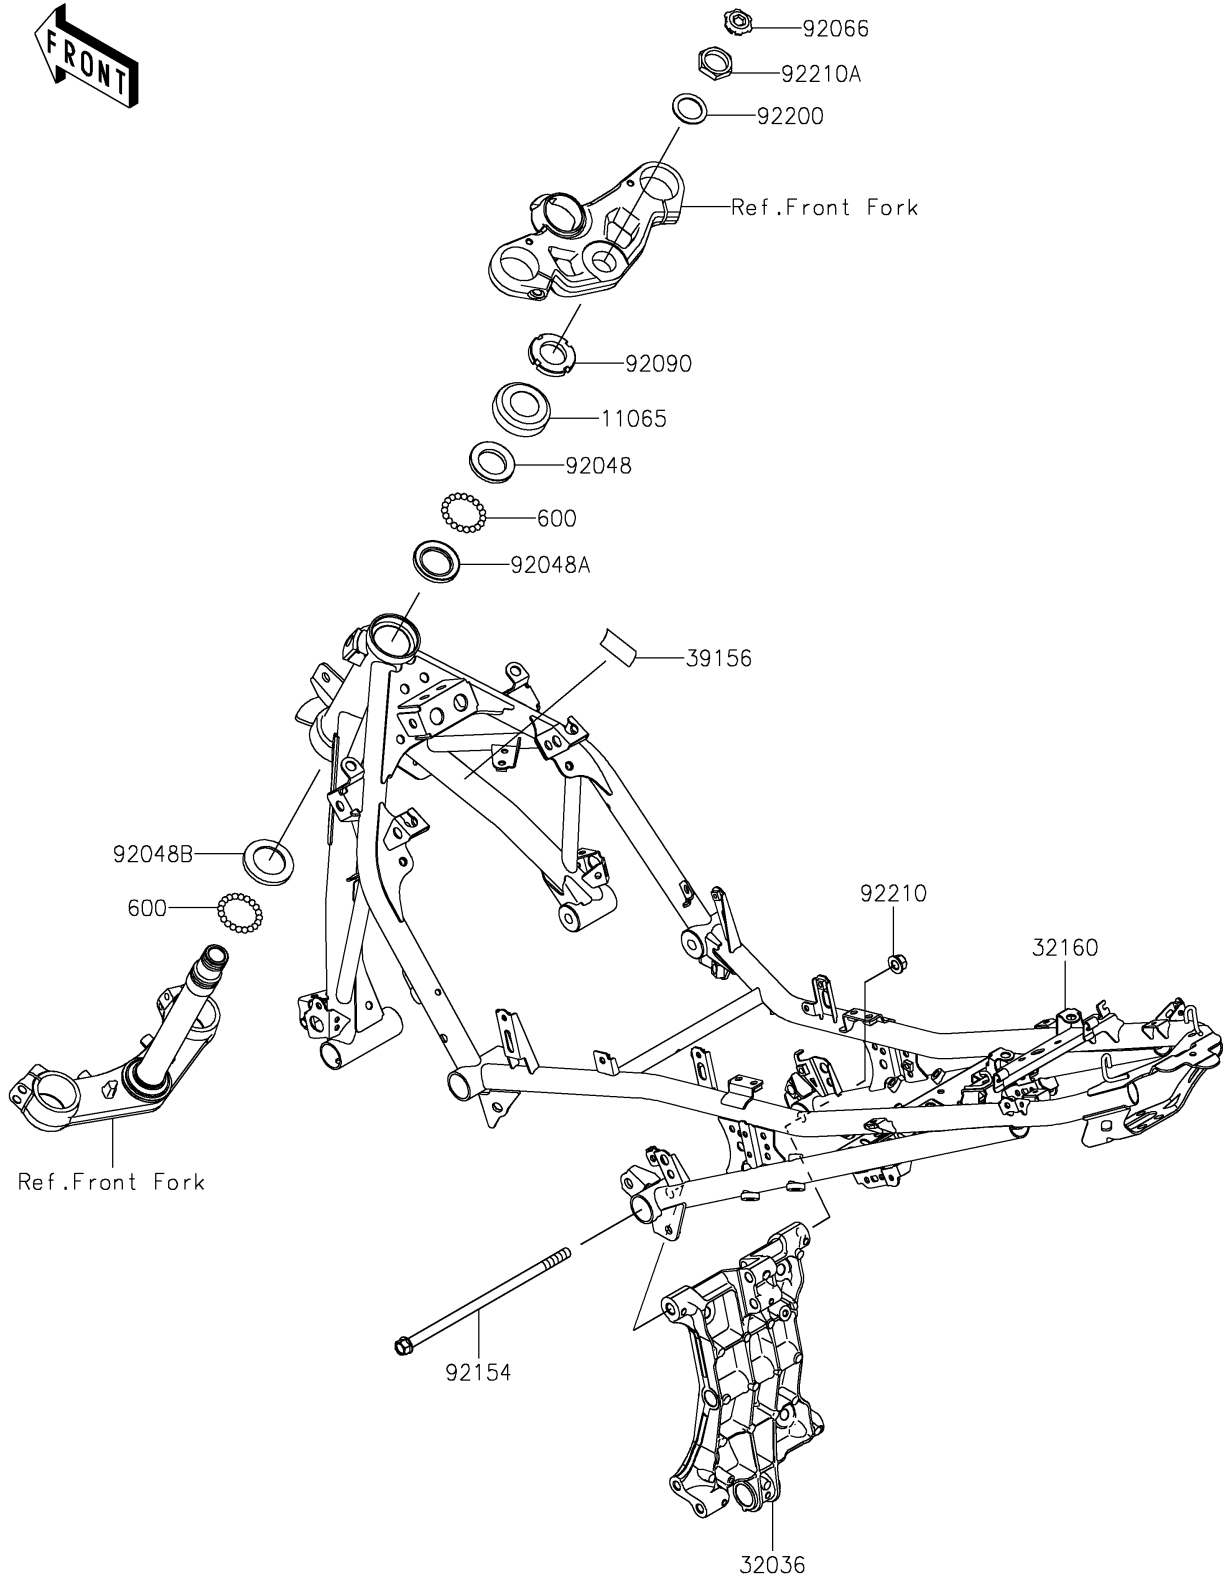

2024 Ninja 500 PARTS DIAGRAM

Frame(US)

F2120

2024 Ninja 500 PARTS LIST

Frame(US)

ITEM NAME	PART NUMBER	QUANTITY
CAP (Ref # 11065)	11065-1290	1
BRACKET-SWINGARM (Ref # 32036)	32036-0376	1
FRAME-COMP,MAIN,F.S.BLACK (Ref # 32160)	32160-2018-18R	1
PAD,42X20X0.36 (Ref # 39156)	39156-2933	1
RACE,STEERING STEM BEARING (Ref # 92048)	92048-0032	1
RACE,STEERING STEM BEARING (Ref # 92048A)	92048-0036	1
RACE,STEERING STEM BEARING (Ref # 92048B)	92048-0037	1
PLUG (Ref # 92066)	92066-0915	1
NUT,30MM (Ref # 92090)	92090-007	1
BOLT,FLANGED,10X231 (Ref # 92154)	92154-3738	1
WASHER,25.5X36X1.6 (Ref # 92200)	92200-1858	1
NUT,LOCK,FLANGED,10MM (Ref # 92210)	92210-1139	1
NUT,25MM (Ref # 92210A)	92210-1586	1
BALL-STEEL,1/4 (Ref # 600)	600A0800	39