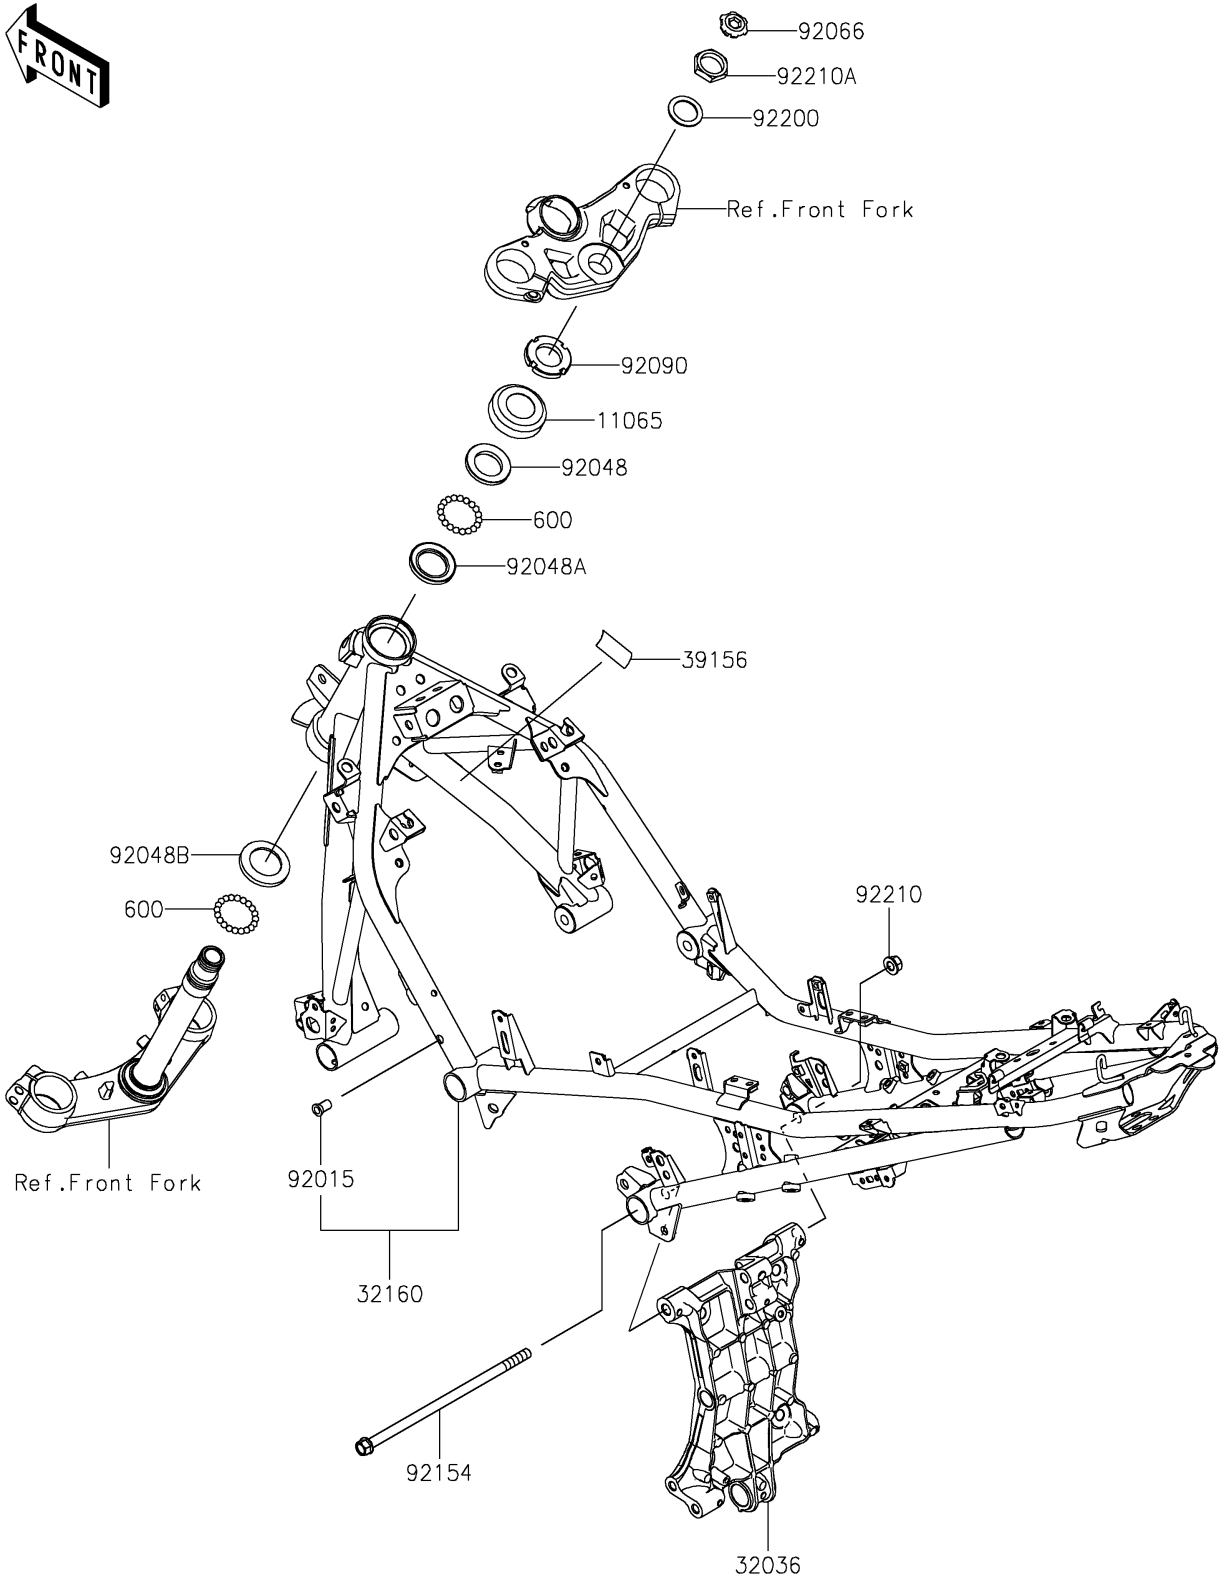

2024 NINJA® 500 PARTS DIAGRAM

Frame(CA)

F2120A

2024 NINJA® 500 PARTS LIST

Frame(CA)

ITEM NAME	PART NUMBER	QUANTITY
CAP (Ref # 11065)	11065-1290	1
BRACKET-SWINGARM (Ref # 32036)	32036-0376	1
FRAME-COMP,MAIN,F.S.BLACK (Ref # 32160)	32160-2017-18R	1
PAD,42X20X0.36 (Ref # 39156)	39156-2933	1
NUT,POP,6MM (Ref # 92015)	92015-1759	1
RACE,STEERING STEM BEARING (Ref # 92048)	92048-0032	1
RACE,STEERING STEM BEARING (Ref # 92048A)	92048-0036	1
RACE,STEERING STEM BEARING (Ref # 92048B)	92048-0037	1
PLUG (Ref # 92066)	92066-0915	1
NUT,30MM (Ref # 92090)	92090-007	1
BOLT,FLANGED,10X231 (Ref # 92154)	92154-3738	1
WASHER,25.5X36X1.6 (Ref # 92200)	92200-1858	1
NUT,LOCK,FLANGED,10MM (Ref # 92210)	92210-1139	1
NUT,25MM (Ref # 92210A)	92210-1586	1
BALL-STEEL,1/4 (Ref # 600)	600A0800	39