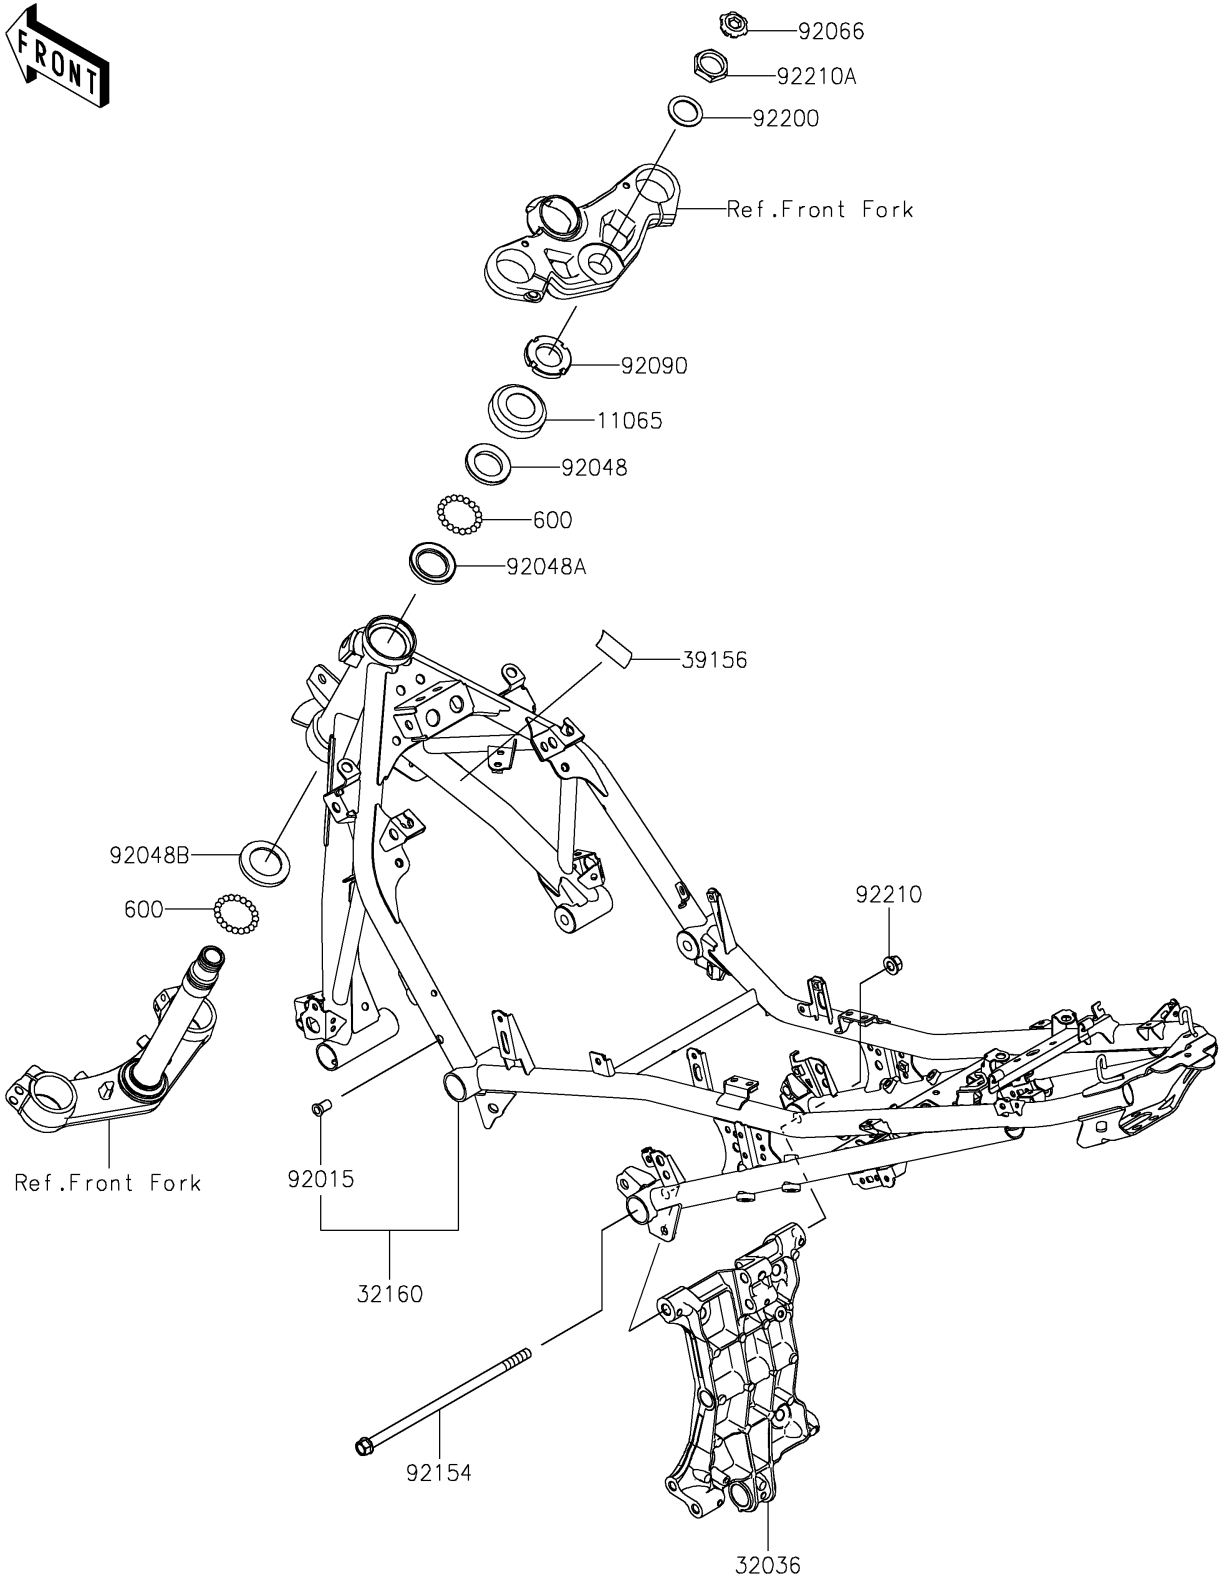

2024 Ninja 500 PARTS DIAGRAM

Frame(CA)

F2120A

2024 Ninja 500 PARTS LIST

Frame(CA)

ITEM NAME	PART NUMBER	QUANTITY
CAP (Ref # 11065)	11065-1290	1
BRACKET-SWINGARM (Ref # 32036)	32036-0376	1
FRAME-COMP,MAIN,F.S.BLACK (Ref # 32160)	32160-2017-18R	1
PAD,42X20X0.36 (Ref # 39156)	39156-2933	1
NUT,POP,6MM (Ref # 92015)	92015-1759	1
RACE,STEERING STEM BEARING (Ref # 92048)	92048-0032	1
RACE,STEERING STEM BEARING (Ref # 92048A)	92048-0036	1
RACE,STEERING STEM BEARING (Ref # 92048B)	92048-0037	1
PLUG (Ref # 92066)	92066-0915	1
NUT,30MM (Ref # 92090)	92090-007	1
BOLT,FLANGED,10X231 (Ref # 92154)	92154-3738	1
WASHER,25.5X36X1.6 (Ref # 92200)	92200-1858	1
NUT,LOCK,FLANGED,10MM (Ref # 92210)	92210-1139	1
NUT,25MM (Ref # 92210A)	92210-1586	1
BALL-STEEL,1/4 (Ref # 600)	600A0800	39