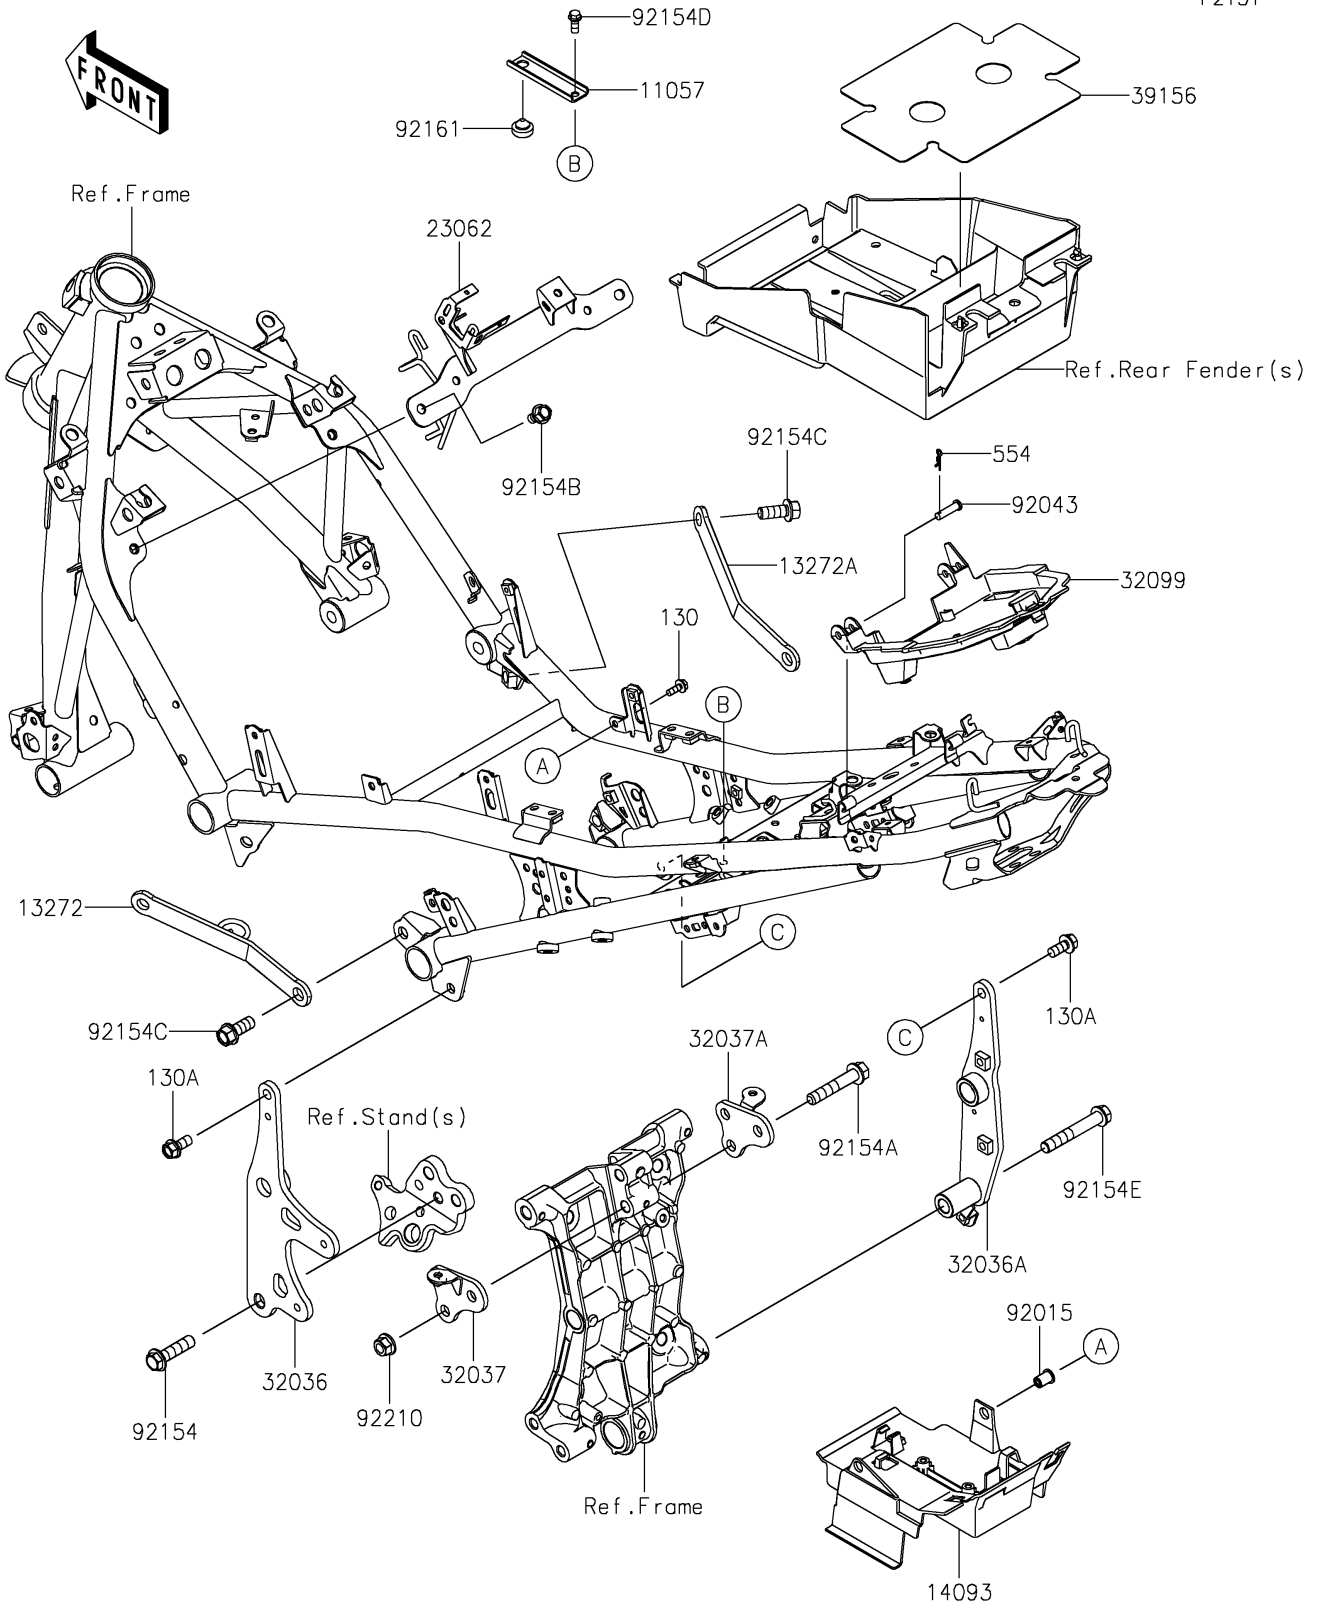

2024 NINJA® 500 KRT EDITION PARTS DIAGRAM

Frame Fittings

F2131

2024 NINJA® 500 KRT EDITION PARTS LIST

Frame Fittings

ITEM NAME	PART NUMBER	QUANTITY
BRACKET,BATTERY (Ref # 11057)	11057-1605	1
PLATE,LH (Ref # 13272)	13272-4271	1
PLATE,RH (Ref # 13272A)	13272-4287	1
COVER,ECU (Ref # 14093)	14093-1531	1
BRACKET-COMP,CROSS FRAME (Ref # 23062)	23062-1494	1
BRACKET-SWINGARM,LH (Ref # 32036)	32036-0378	1
BRACKET-SWINGARM,RH (Ref # 32036A)	32036-0379	1
BRACKET-SHOCKABSORBER,LH (Ref # 32037)	32037-0455	1
BRACKET-SHOCKABSORBER,RH (Ref # 32037A)	32037-0456	1
CASE,SEAT UNDER (Ref # 32099)	32099-0787	1
PAD,BATTERY CASE (Ref # 39156)	39156-2220	1
NUT,WELL,5MM (Ref # 92015)	92015-1757	2
PIN,6X23 (Ref # 92043)	92043-0746	2
BOLT,FLANGED,10X40 (Ref # 92154)	92154-2812	1
BOLT,FLANGED,10X54 (Ref # 92154A)	92154-2813	2
BOLT-FLANGED,8X14 (Ref # 92154B)	92154-3851	2
BOLT-FLANGED,10X25 (Ref # 92154C)	92154-4058	4
BOLT,6X14 (Ref # 92154D)	92154-4129	1
BOLT,FLANGED,10X65 (Ref # 92154E)	92154-4394	1
DAMPER,9.5X18X6 (Ref # 92161)	92161-1473	1
NUT,LOCK,FLANGED,10MM (Ref # 92210)	92210-1139	2
BOLT-FLANGED,5X14 (Ref # 130)	130BA0514	2
BOLT-FLANGED,8X18 (Ref # 130A)	130CA0818	2
PIN-SNAP,1.2X21.2 (Ref # 554)	554DA0600	2