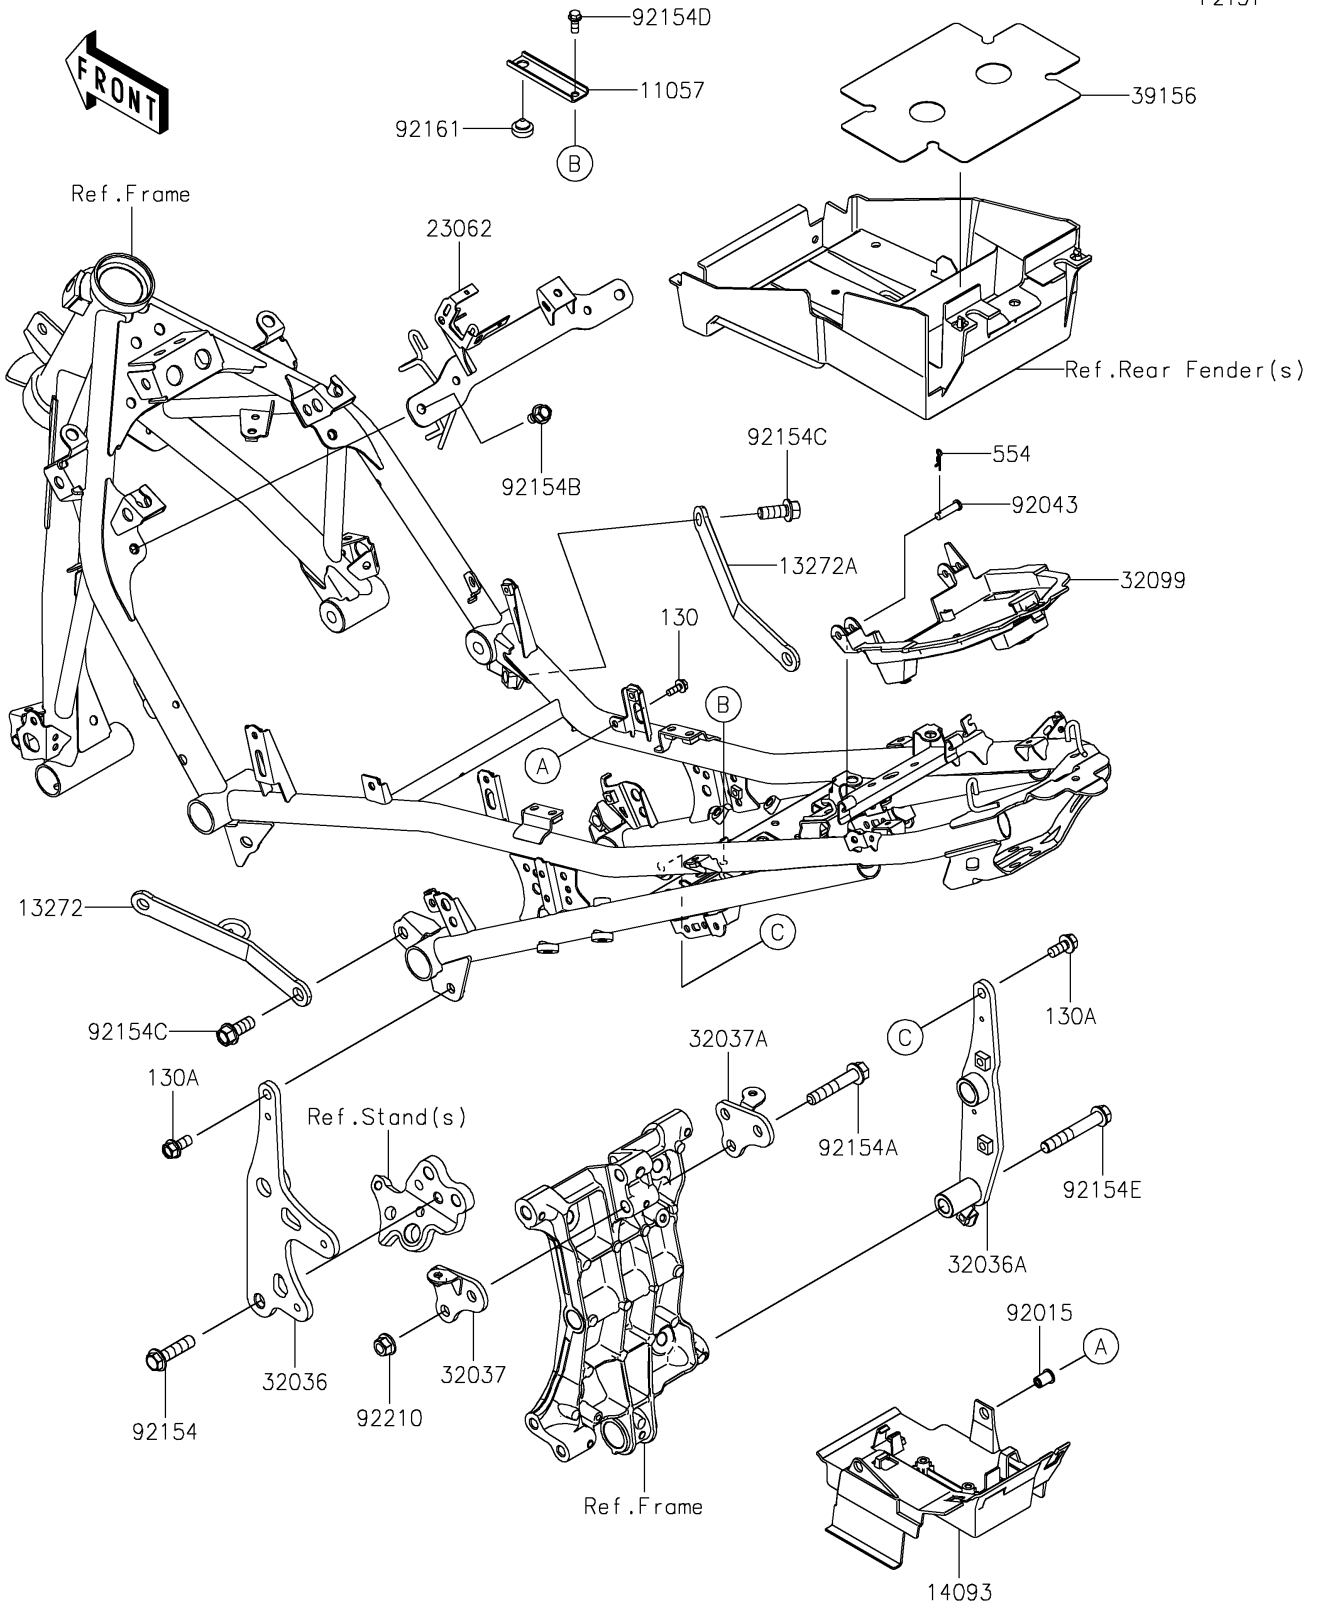

# 2024 Ninja 500 PARTS DIAGRAM

## Frame Fittings

F2131

## 2024 Ninja 500 PARTS LIST

### Frame Fittings

ITEM NAME	PART NUMBER	QUANTITY
BRACKET,BATTERY (Ref # 11057)	11057-1605	1
PLATE,LH (Ref # 13272)	13272-4271	1
PLATE,RH (Ref # 13272A)	13272-4287	1
COVER,ECU (Ref # 14093)	14093-1531	1
BRACKET-COMP,CROSS FRAME (Ref # 23062)	23062-1494	1
BRACKET-SWINGARM,LH (Ref # 32036)	32036-0378	1
BRACKET-SWINGARM,RH (Ref # 32036A)	32036-0379	1
BRACKET-SHOCKABSORBER,LH (Ref # 32037)	32037-0455	1
BRACKET-SHOCKABSORBER,RH (Ref # 32037A)	32037-0456	1
CASE,SEAT UNDER (Ref # 32099)	32099-0787	1
PAD,BATTERY CASE (Ref # 39156)	39156-2220	1
NUT,WELL,5MM (Ref # 92015)	92015-1757	2
PIN,6X23 (Ref # 92043)	92043-0746	2
BOLT,FLANGED,10X40 (Ref # 92154)	92154-2812	1
BOLT,FLANGED,10X54 (Ref # 92154A)	92154-2813	2
BOLT-FLANGED,8X14 (Ref # 92154B)	92154-3851	2
BOLT-FLANGED,10X25 (Ref # 92154C)	92154-4058	4
BOLT,6X14 (Ref # 92154D)	92154-4129	1
BOLT,FLANGED,10X65 (Ref # 92154E)	92154-4394	1
DAMPER,9.5X18X6 (Ref # 92161)	92161-1473	1
NUT,LOCK,FLANGED,10MM (Ref # 92210)	92210-1139	2
BOLT-FLANGED,5X14 (Ref # 130)	130BA0514	2
BOLT-FLANGED,8X18 (Ref # 130A)	130CA0818	2
PIN-SNAP,1.2X21.2 (Ref # 554)	554DA0600	2