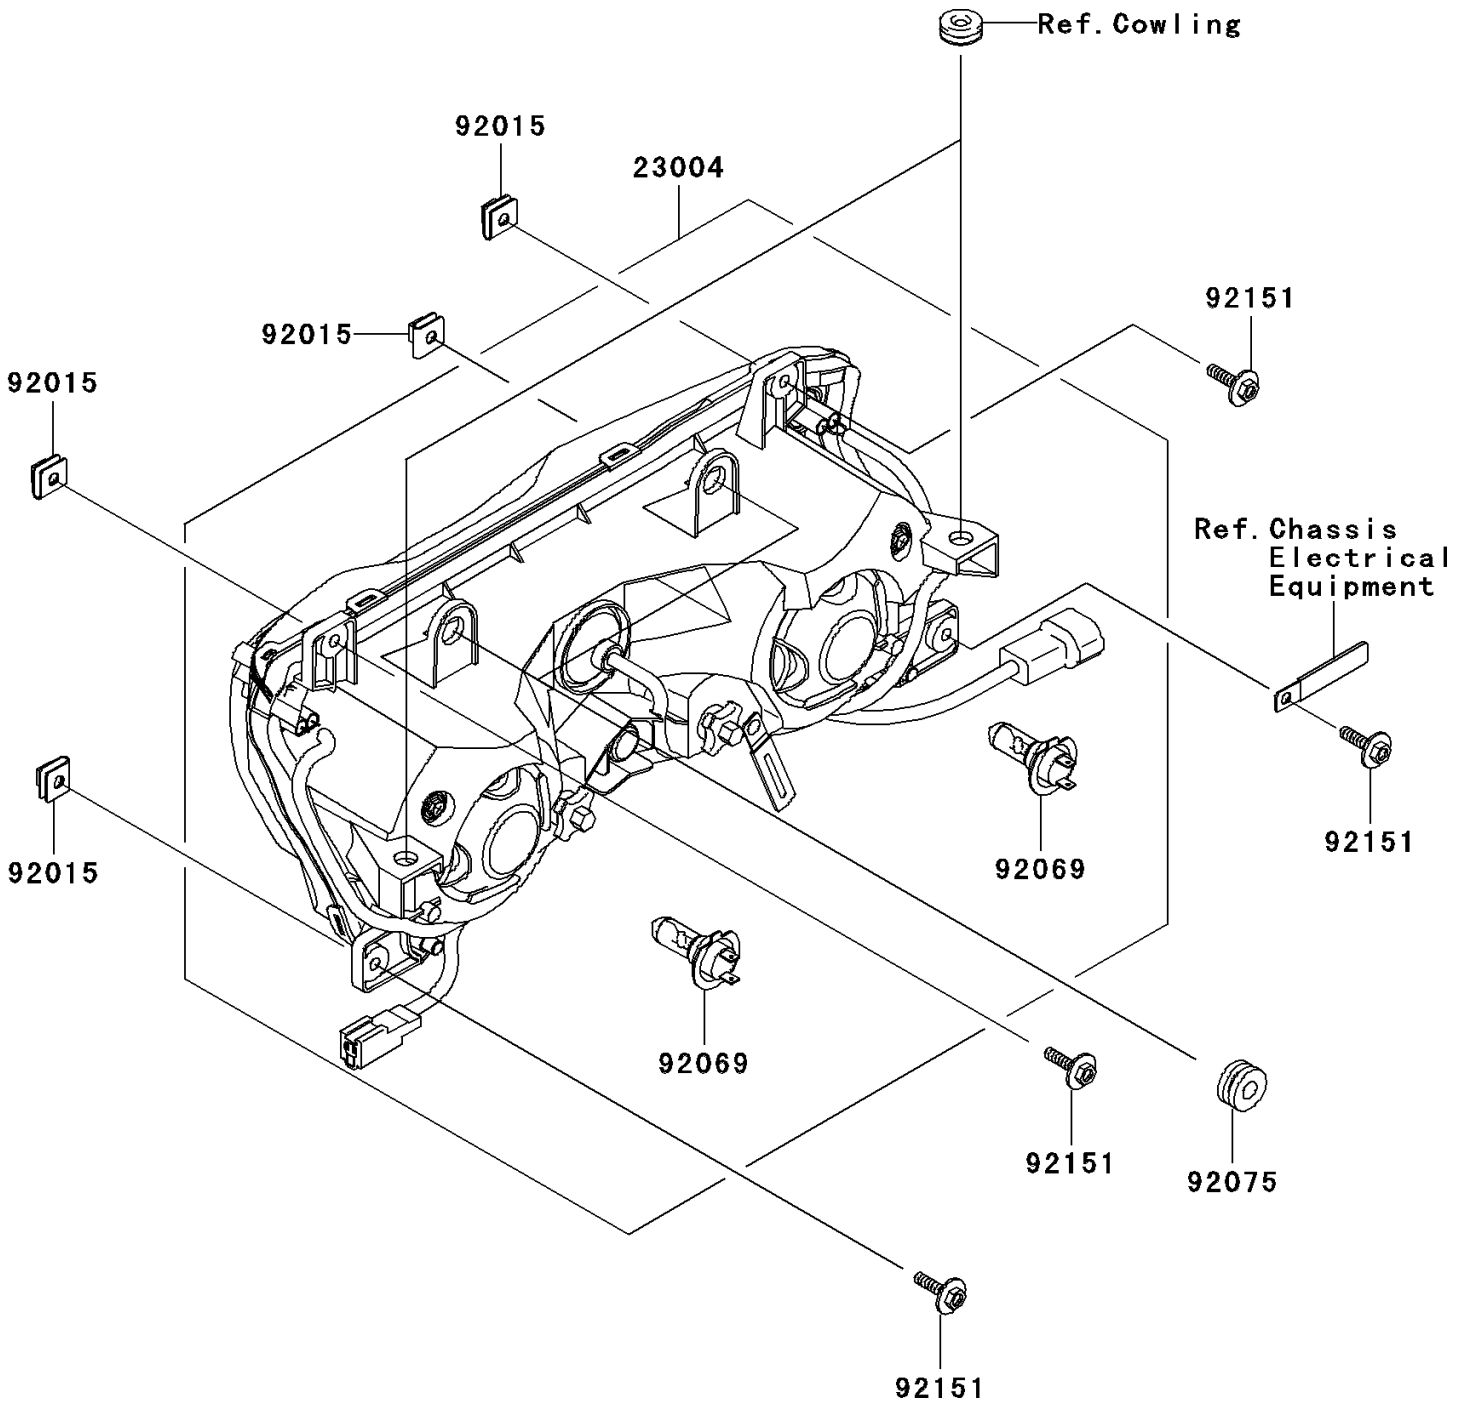

2004 Ninja® ZX™-6RR PARTS DIAGRAM

Headlight(s)

F2710

2004 Ninja® ZX™ -6RR PARTS LIST

Headlight(s)

ITEM NAME	PART NUMBER	QUANTITY
LAMP-HEAD (Ref # 23004)	23004-0033	1
NUT,6MM (Ref # 92015)	92015-1094	4
BULB,12V 55W,H7 (Ref # 92069)	92069-1126	2
DAMPER (Ref # 92075)	92075-1690	2
BOLT,6X25 (Ref # 92151)	92151-1241	4