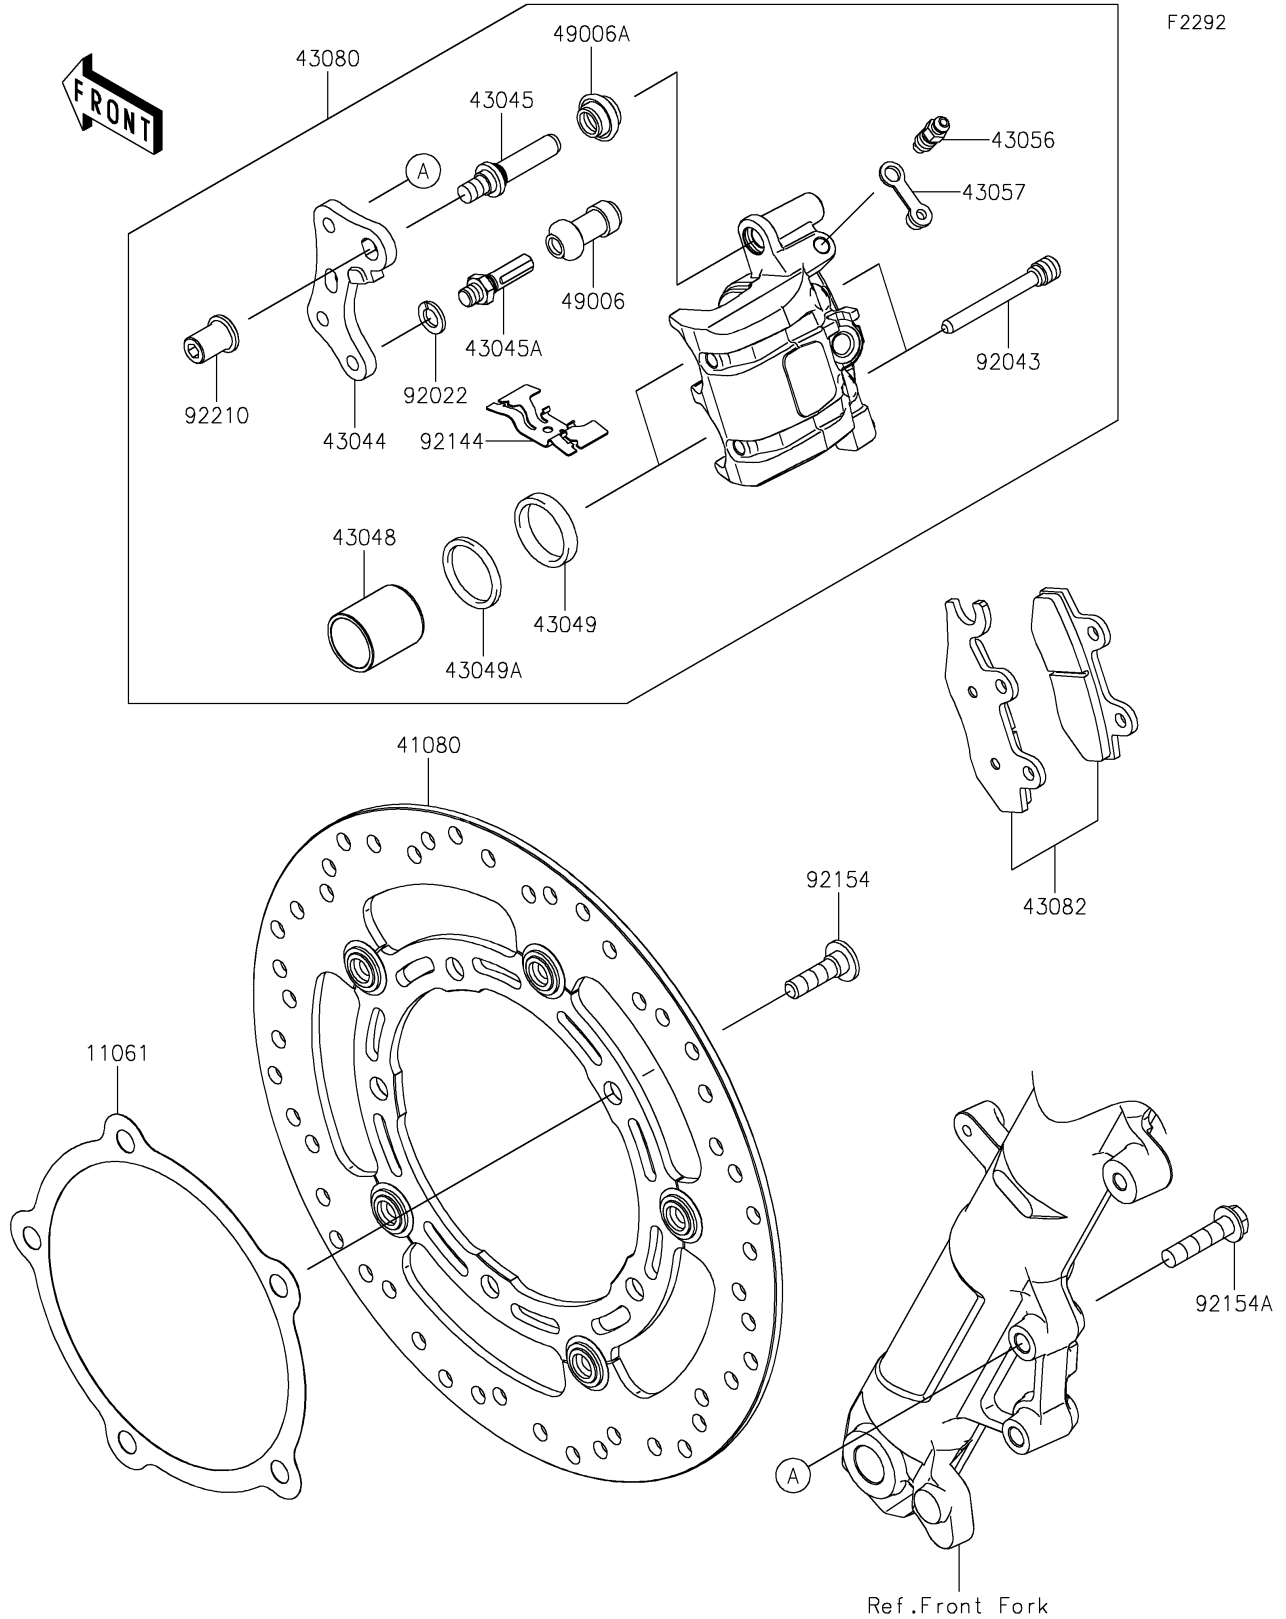

2024 NINJA® 500 KRT EDITION PARTS DIAGRAM

Front Brake

F2292

2024 NINJA® 500 KRT EDITION PARTS LIST

Front Brake

ITEM NAME	PART NUMBER	QUANTITY
GASKET,DISC PLATE (Ref # 11061)	11061-1629	1
DISC,FR,BLACK+BLK (Ref # 41080)	41080-0764-32L	1
HOLDER-COMP-CALIPER (Ref # 43044)	43044-1112	1
SHAFT-CALIPER (Ref # 43045)	43045-0013	1
SHAFT-CALIPER (Ref # 43045A)	43045-1010	1
PISTON-CALIPER (Ref # 43048)	43048-1068	2
PACKING,PISTON SEAL (Ref # 43049)	43049-1060	2
PACKING,PISTON SEAL (Ref # 43049A)	43049-1061	2
BREATHER-BRAKE (Ref # 43056)	43056-0004	1
CAP-BREATHER (Ref # 43057)	43057-1001	1
CALIPER-SUB-ASSY,FR,BLACK (Ref # 43080)	43080-0244-DJ	1
PAD-ASSY-BRAKE (Ref # 43082)	43082-0175	1
BOOT,CALIPER (Ref # 49006)	49006-1088	1
BOOT,CALIPER (Ref # 49006A)	49006-1242	1
WASHER,WAVE (Ref # 92022)	92022-1373	1
PIN,HANGER (Ref # 92043)	92043-1507	2
SPRING,PAD (Ref # 92144)	92144-1847	1
BOLT,SOCKET,8X30 (Ref # 92154)	92154-1865	5
BOLT,FLANGED,8X35 (Ref # 92154A)	92154-4406	2
NUT (Ref # 92210)	92210-0615	1