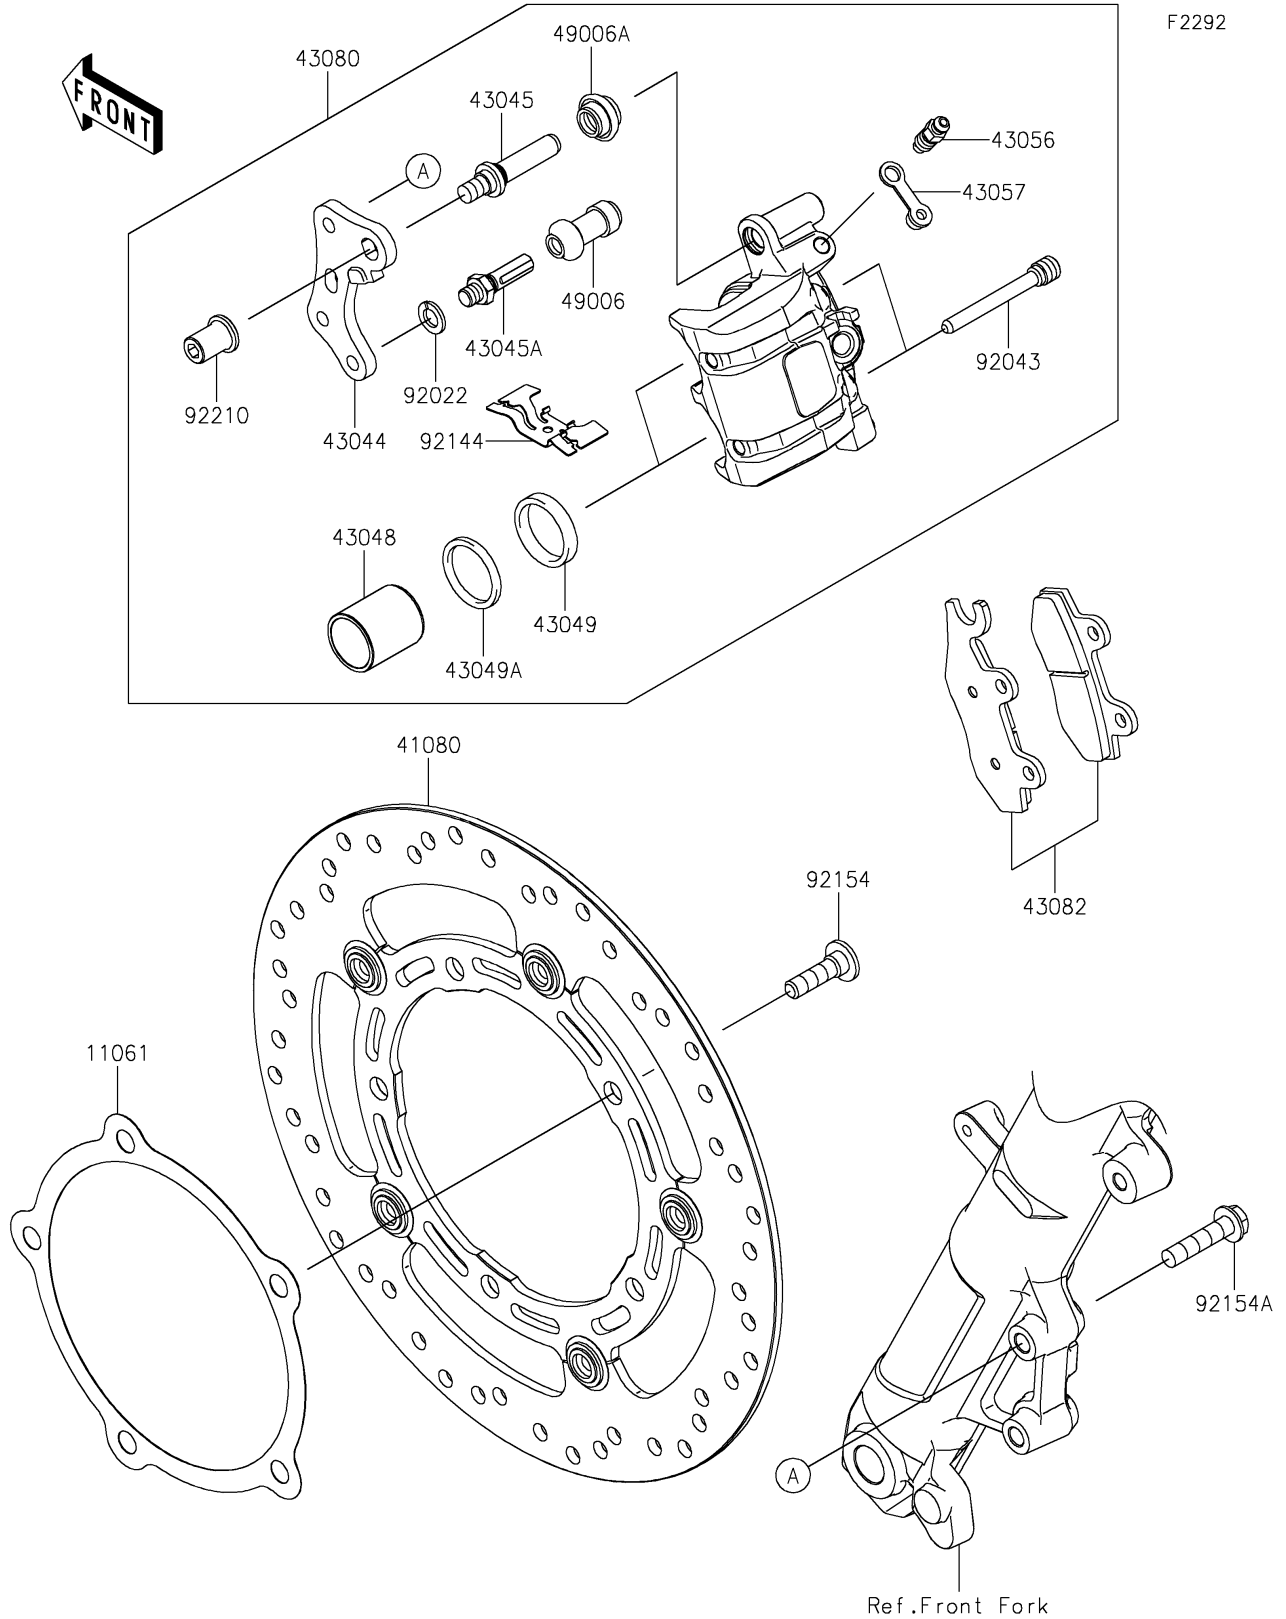

2024 NINJA® 500 PARTS DIAGRAM

Front Brake

F2292

2024 NINJA® 500 PARTS LIST

Front Brake

ITEM NAME	PART NUMBER	QUANTITY
GASKET,DISC PLATE (Ref # 11061)	11061-1629	1
DISC,FR,BLACK+BLK (Ref # 41080)	41080-0764-32L	1
HOLDER-COMP-CALIPER (Ref # 43044)	43044-1112	1
SHAFT-CALIPER (Ref # 43045)	43045-0013	1
SHAFT-CALIPER (Ref # 43045A)	43045-1010	1
PISTON-CALIPER (Ref # 43048)	43048-1068	2
PACKING,PISTON SEAL (Ref # 43049)	43049-1060	2
PACKING,PISTON SEAL (Ref # 43049A)	43049-1061	2
BREATHER-BRAKE (Ref # 43056)	43056-0004	1
CAP-BREATHER (Ref # 43057)	43057-1001	1
CALIPER-SUB-ASSY,FR,BLACK (Ref # 43080)	43080-0244-DJ	1
PAD-ASSY-BRAKE (Ref # 43082)	43082-0175	1
BOOT,CALIPER (Ref # 49006)	49006-1088	1
BOOT,CALIPER (Ref # 49006A)	49006-1242	1
WASHER,WAVE (Ref # 92022)	92022-1373	1
PIN,HANGER (Ref # 92043)	92043-1507	2
SPRING,PAD (Ref # 92144)	92144-1847	1
BOLT,SOCKET,8X30 (Ref # 92154)	92154-1865	5
BOLT,FLANGED,8X35 (Ref # 92154A)	92154-4406	2
NUT (Ref # 92210)	92210-0615	1