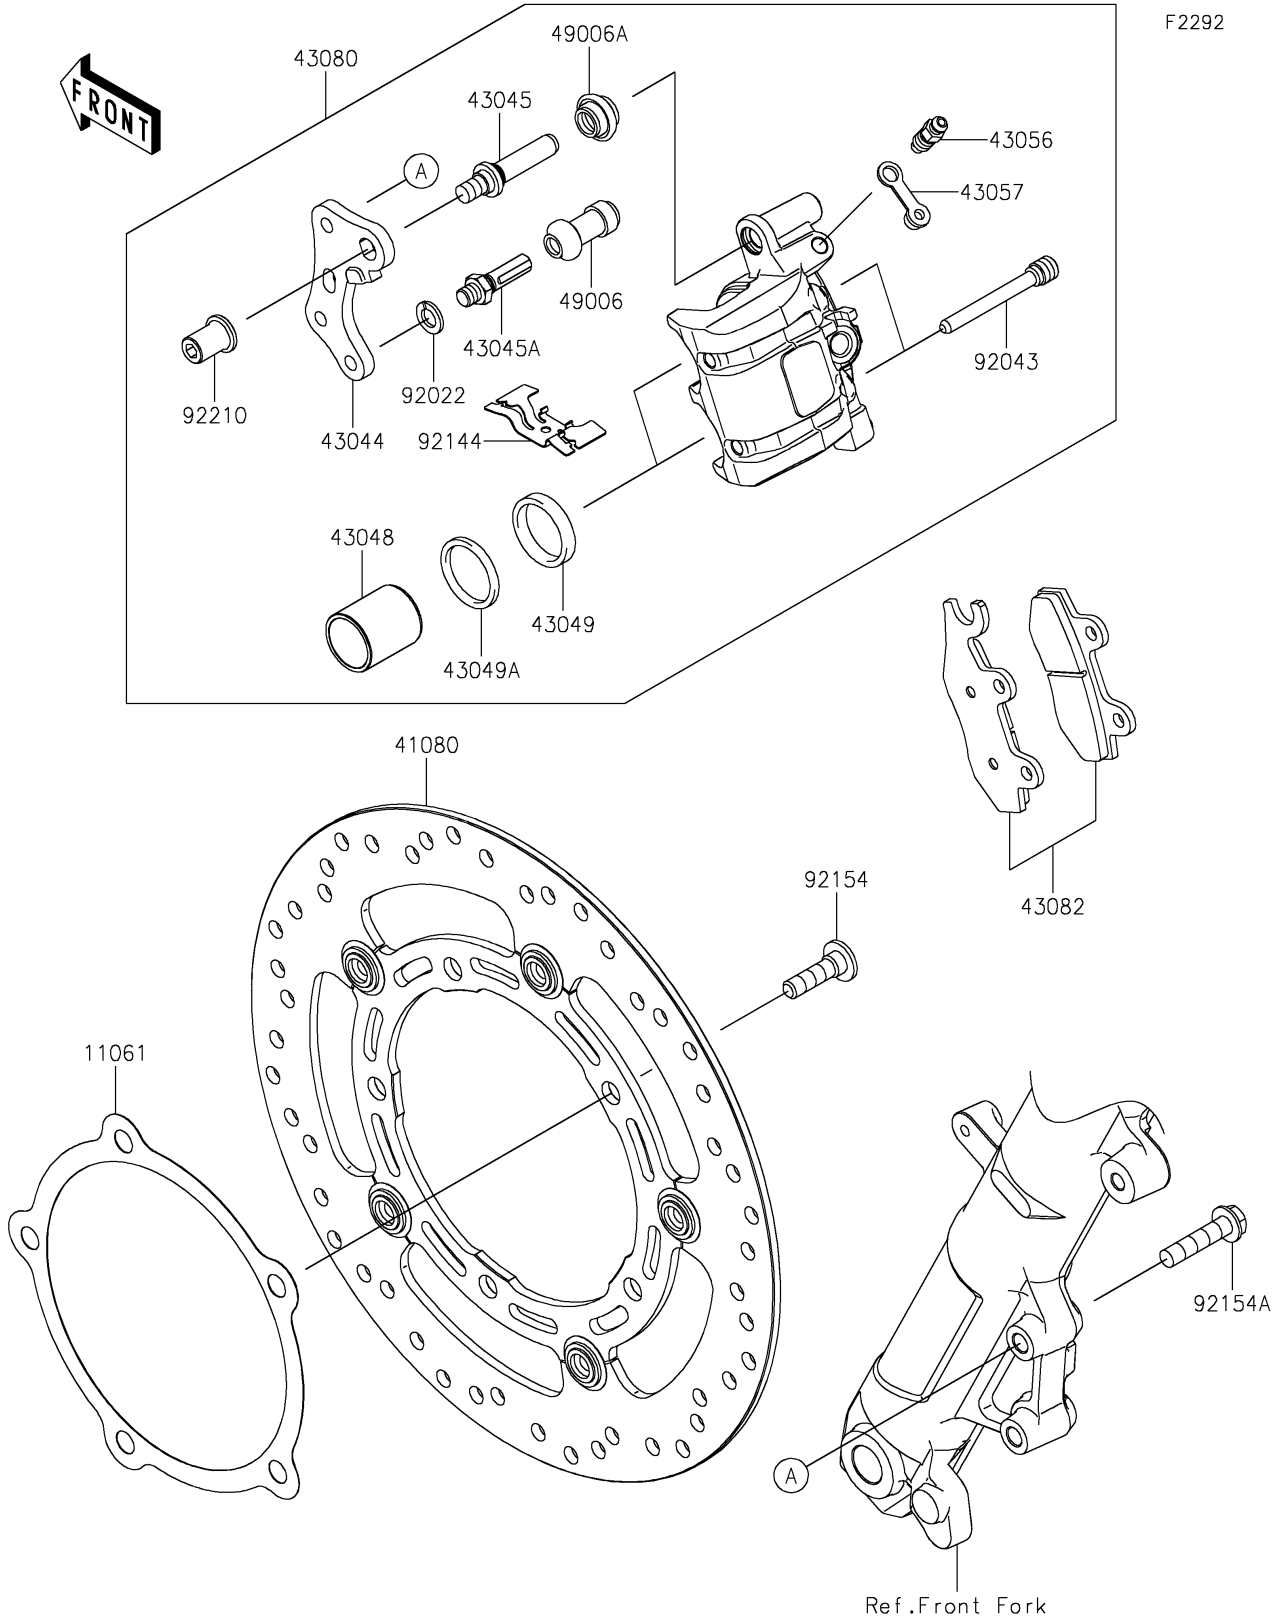

2024 Ninja 500 PARTS DIAGRAM

Front Brake

F2292

2024 Ninja 500 PARTS LIST

Front Brake

ITEM NAME	PART NUMBER	QUANTITY
GASKET,DISC PLATE (Ref # 11061)	11061-1629	1
DISC,FR,BLACK+BLK (Ref # 41080)	41080-0764-32L	1
HOLDER-COMP-CALIPER (Ref # 43044)	43044-1112	1
SHAFT-CALIPER (Ref # 43045)	43045-0013	1
SHAFT-CALIPER (Ref # 43045A)	43045-1010	1
PISTON-CALIPER (Ref # 43048)	43048-1068	2
PACKING,PISTON SEAL (Ref # 43049)	43049-1060	2
PACKING,PISTON SEAL (Ref # 43049A)	43049-1061	2
BREATHER-BRAKE (Ref # 43056)	43056-0004	1
CAP-BREATHER (Ref # 43057)	43057-1001	1
CALIPER-SUB-ASSY,FR,BLACK (Ref # 43080)	43080-0244-DJ	1
PAD-ASSY-BRAKE (Ref # 43082)	43082-0175	1
BOOT,CALIPER (Ref # 49006)	49006-1088	1
BOOT,CALIPER (Ref # 49006A)	49006-1242	1
WASHER,WAVE (Ref # 92022)	92022-1373	1
PIN,HANGER (Ref # 92043)	92043-1507	2
SPRING,PAD (Ref # 92144)	92144-1847	1
BOLT,SOCKET,8X30 (Ref # 92154)	92154-1865	5
BOLT,FLANGED,8X35 (Ref # 92154A)	92154-4406	2
NUT (Ref # 92210)	92210-0615	1