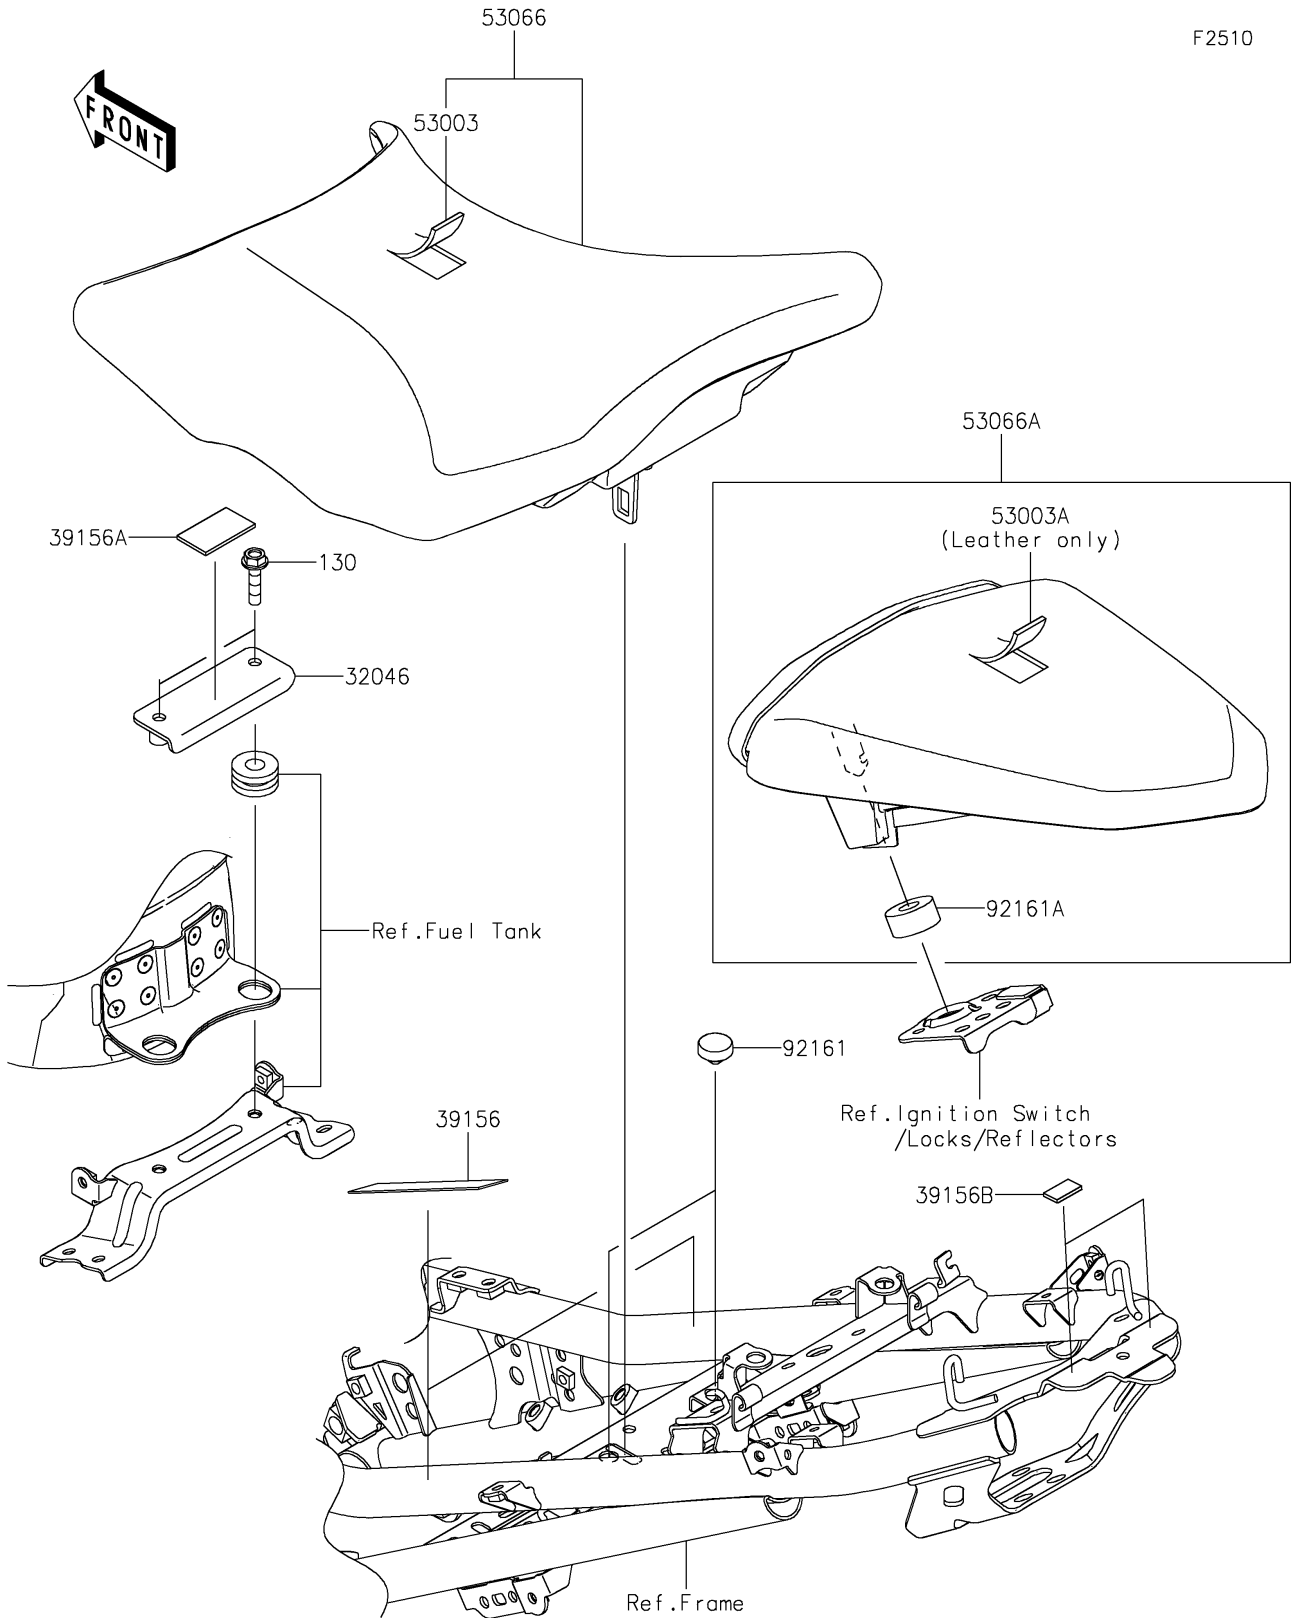

2024 Ninja 500 PARTS DIAGRAM

Seat

2024 Ninja 500 PARTS LIST

Seat

ITEM NAME	PART NUMBER	QUANTITY
BRACKET-SEAT (Ref # 32046)	32046-0423	1
PAD,35X75X1 (Ref # 39156)	39156-2383	2
PAD,36X21X2 (Ref # 39156A)	39156-2882	1
PAD,18X10X2 (Ref # 39156B)	39156-2952	2
LEATHER,BLACK (Ref # 53003)	53003-0682-MA	1
LEATHER,BLACK (Ref # 53003A)	53003-0686-MA	1
SEAT-ASSY,FR,BLACK (Ref # 53066)	53066-0896-MA	1
SEAT-ASSY,RR,BLACK+BLK (Ref # 53066A)	53066-0898-12Y	1
DAMPER,9.5X18X6 (Ref # 92161)	92161-1473	2
DAMPER (Ref # 92161A)	92161-2640	1
BOLT-FLANGED,6X25 (Ref # 130)	130CC0625	2