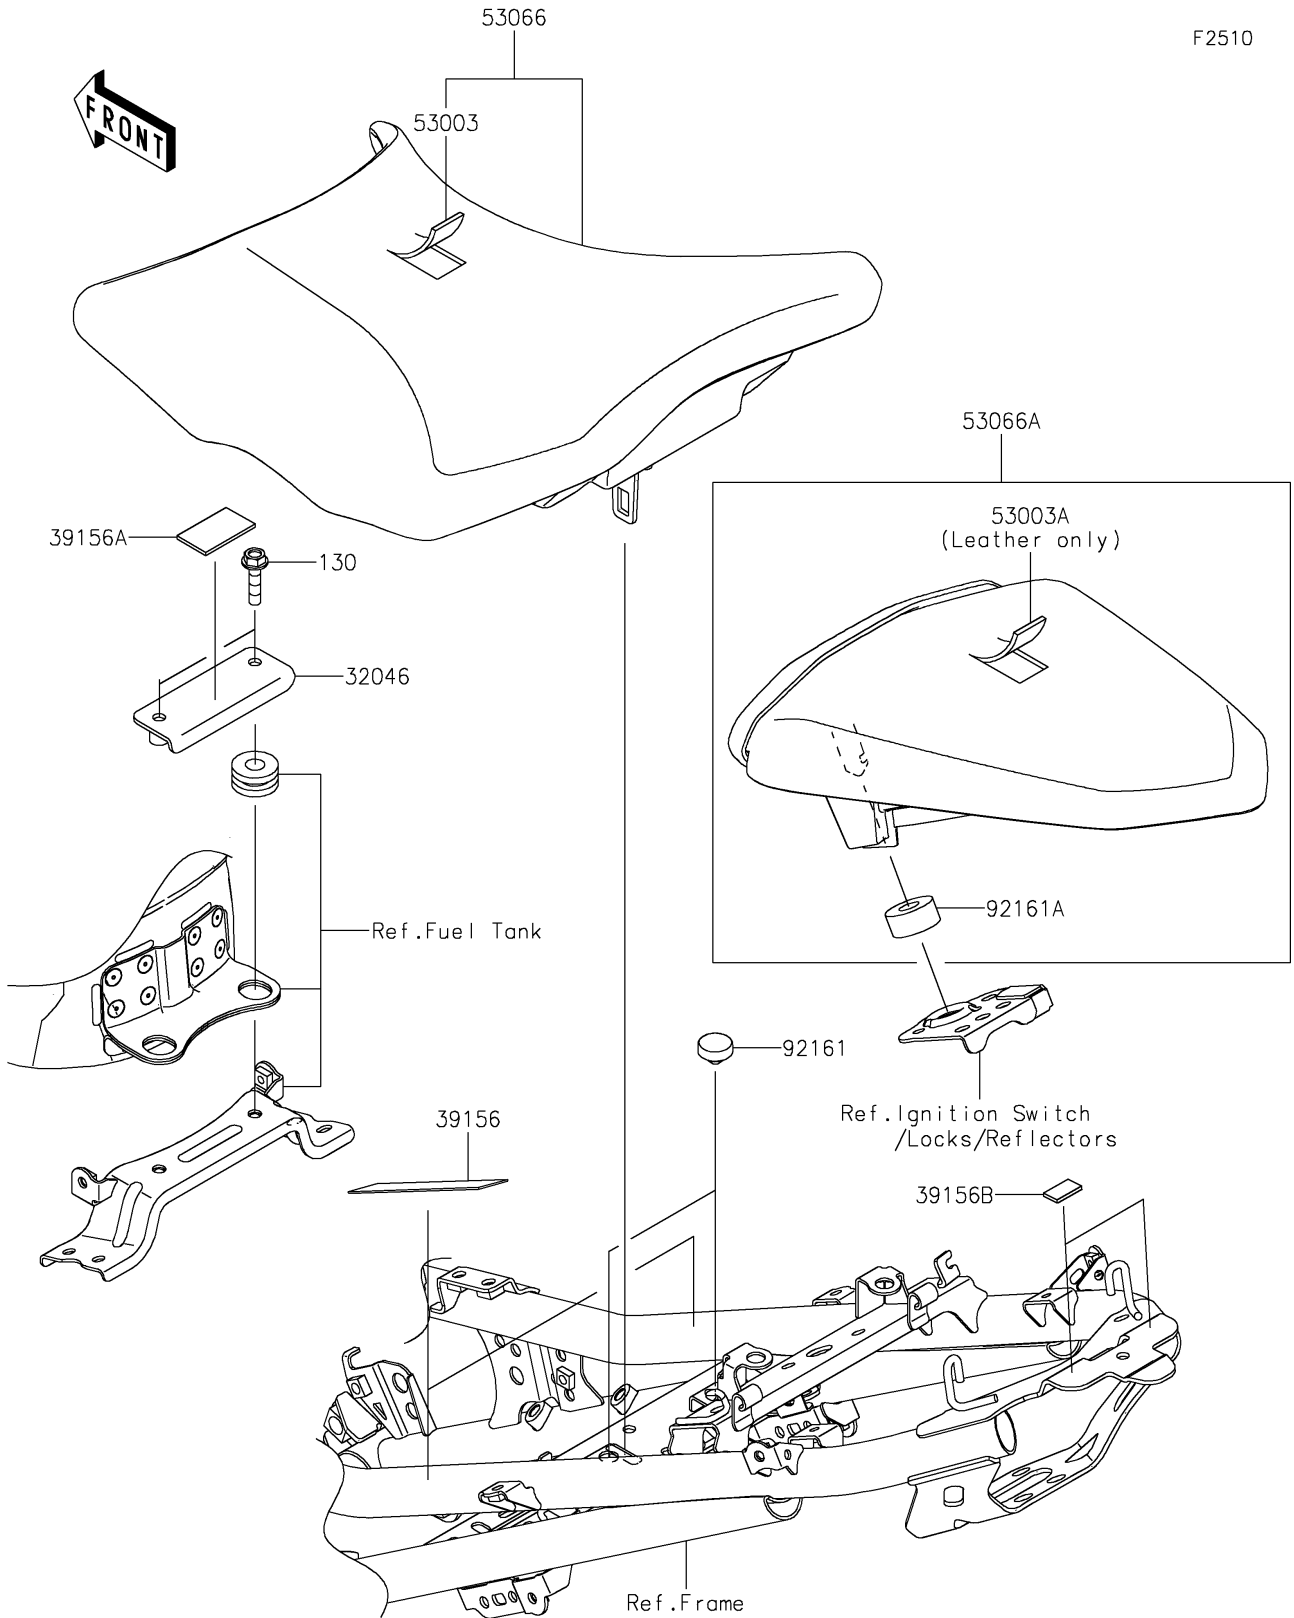

# 2025 Ninja 500 PARTS DIAGRAM

Seat

## 2025 Ninja 500 PARTS LIST

### Seat

ITEM NAME	PART NUMBER	QUANTITY
BRACKET-SEAT (Ref # 32046)	32046-0423	1
PAD,35X75X1 (Ref # 39156)	39156-2383	2
PAD,36X21X2 (Ref # 39156A)	39156-2882	1
PAD,18X10X2 (Ref # 39156B)	39156-2952	2
LEATHER,BLACK (Ref # 53003)	53003-0682-MA	1
LEATHER,BLACK (Ref # 53003A)	53003-0686-MA	1
SEAT-ASSY,FR,BLACK (Ref # 53066)	53066-0896-MA	1
SEAT-ASSY,RR,BLACK+BLK (Ref # 53066A)	53066-0898-12Y	1
DAMPER,9.5X18X6 (Ref # 92161)	92161-1473	2
DAMPER (Ref # 92161A)	92161-2640	1
BOLT-FLANGED,6X25 (Ref # 130)	130CC0625	2