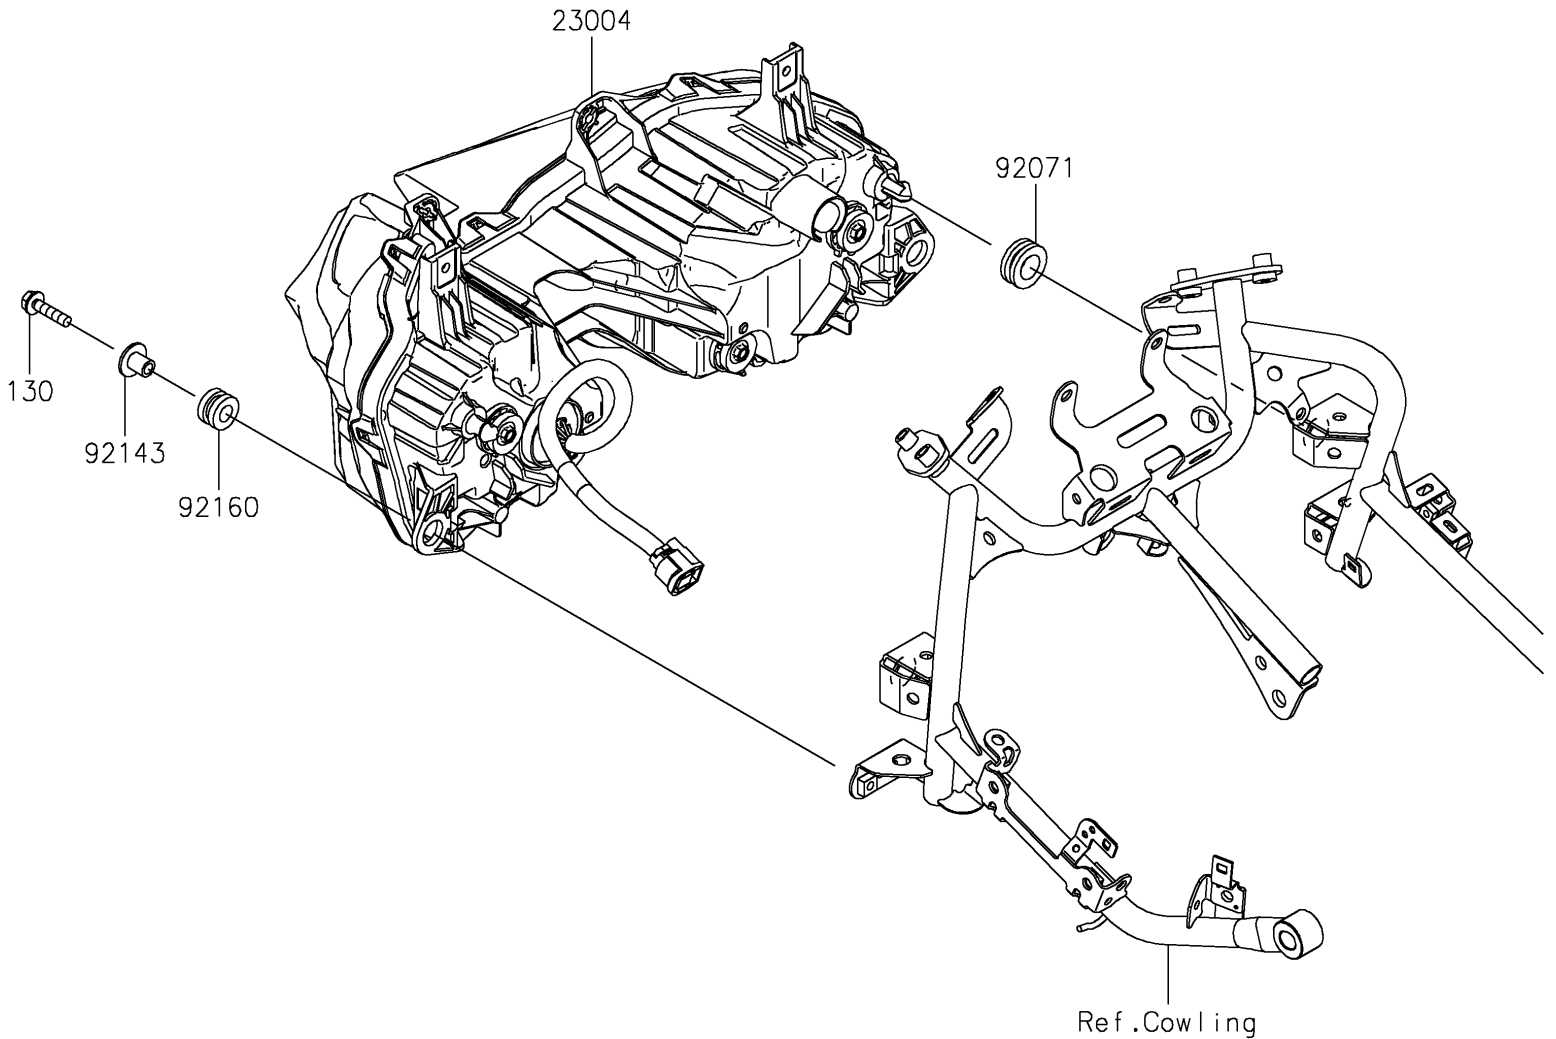

# 2024 Ninja 500 PARTS DIAGRAM

Headlight(s)

F2710

## 2024 Ninja 500 PARTS LIST

### Headlight(s)

ITEM NAME	PART NUMBER	QUANTITY
LAMP-HEAD,LED (Ref # 23004)	23004-0461	1
GROMMET (Ref # 92071)	92071-1131	2
COLLAR (Ref # 92143)	92143-1353	2
DAMPER,10X20X12 (Ref # 92160)	92160-1167	2
BOLT-FLANGED,6X25 (Ref # 130)	130BB0625	2