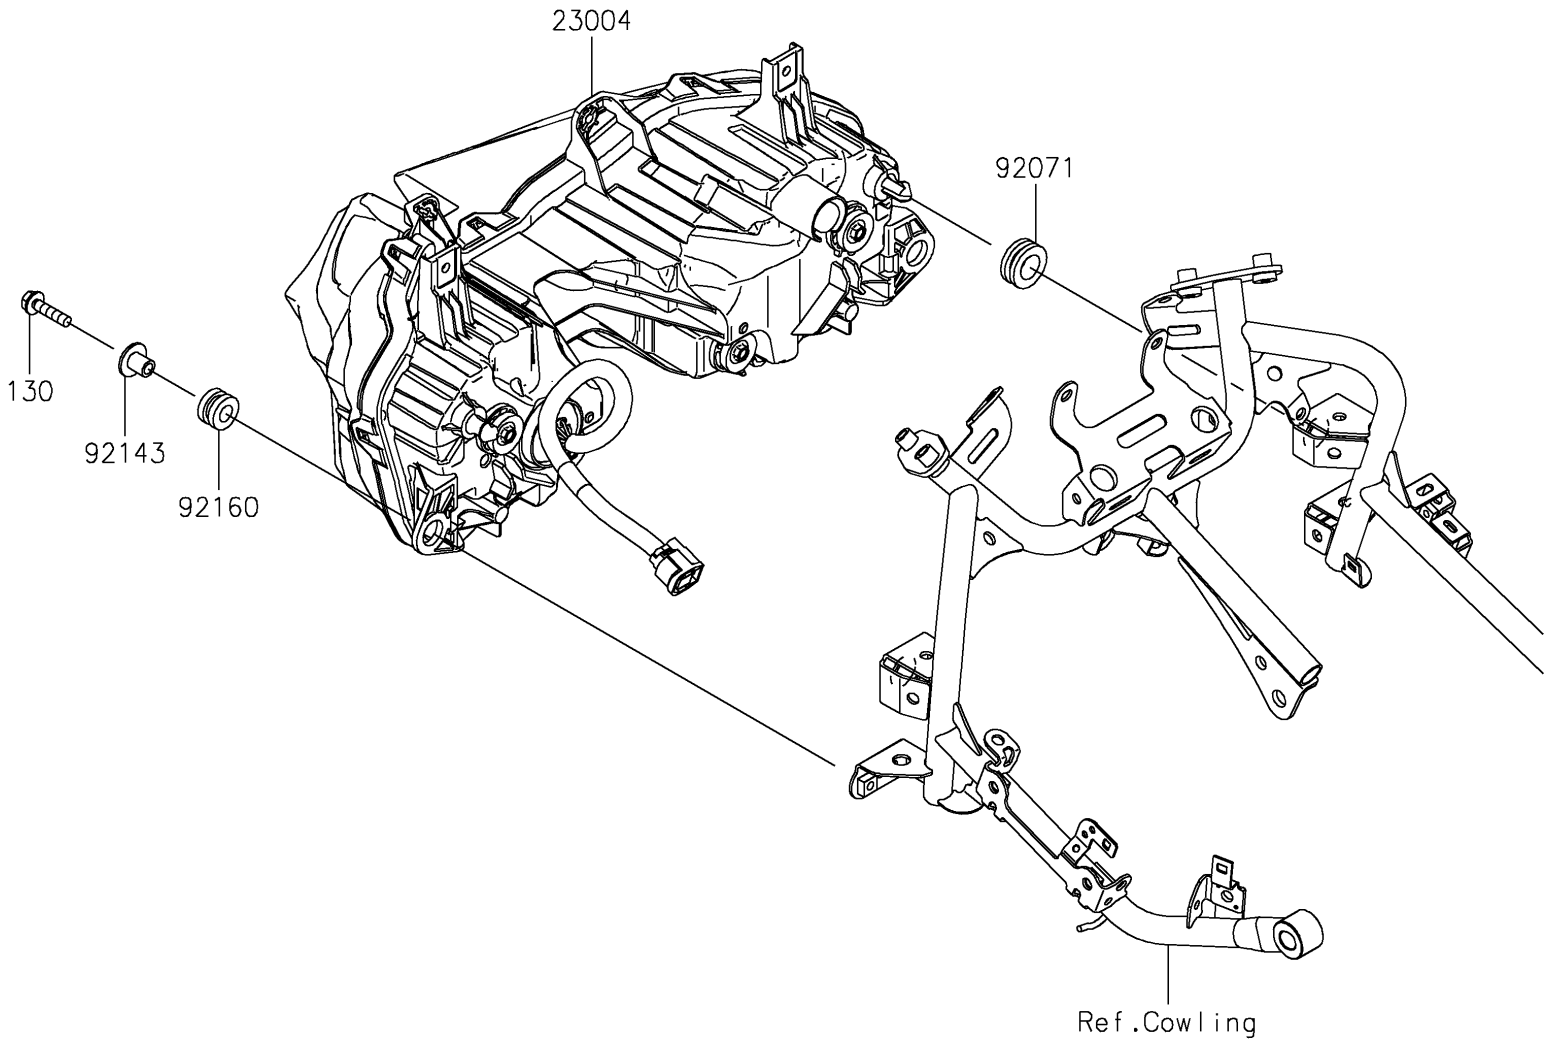

# 2025 Ninja 500 PARTS DIAGRAM

Headlight(s)

F2710

## 2025 Ninja 500 PARTS LIST

### Headlight(s)

ITEM NAME	PART NUMBER	QUANTITY
LAMP-HEAD,LED (Ref # 23004)	23004-0461	1
GROMMET (Ref # 92071)	92071-1131	2
COLLAR (Ref # 92143)	92143-1353	2
DAMPER,10X20X12 (Ref # 92160)	92160-1167	2
BOLT-FLANGED,6X25 (Ref # 130)	130BB0625	2