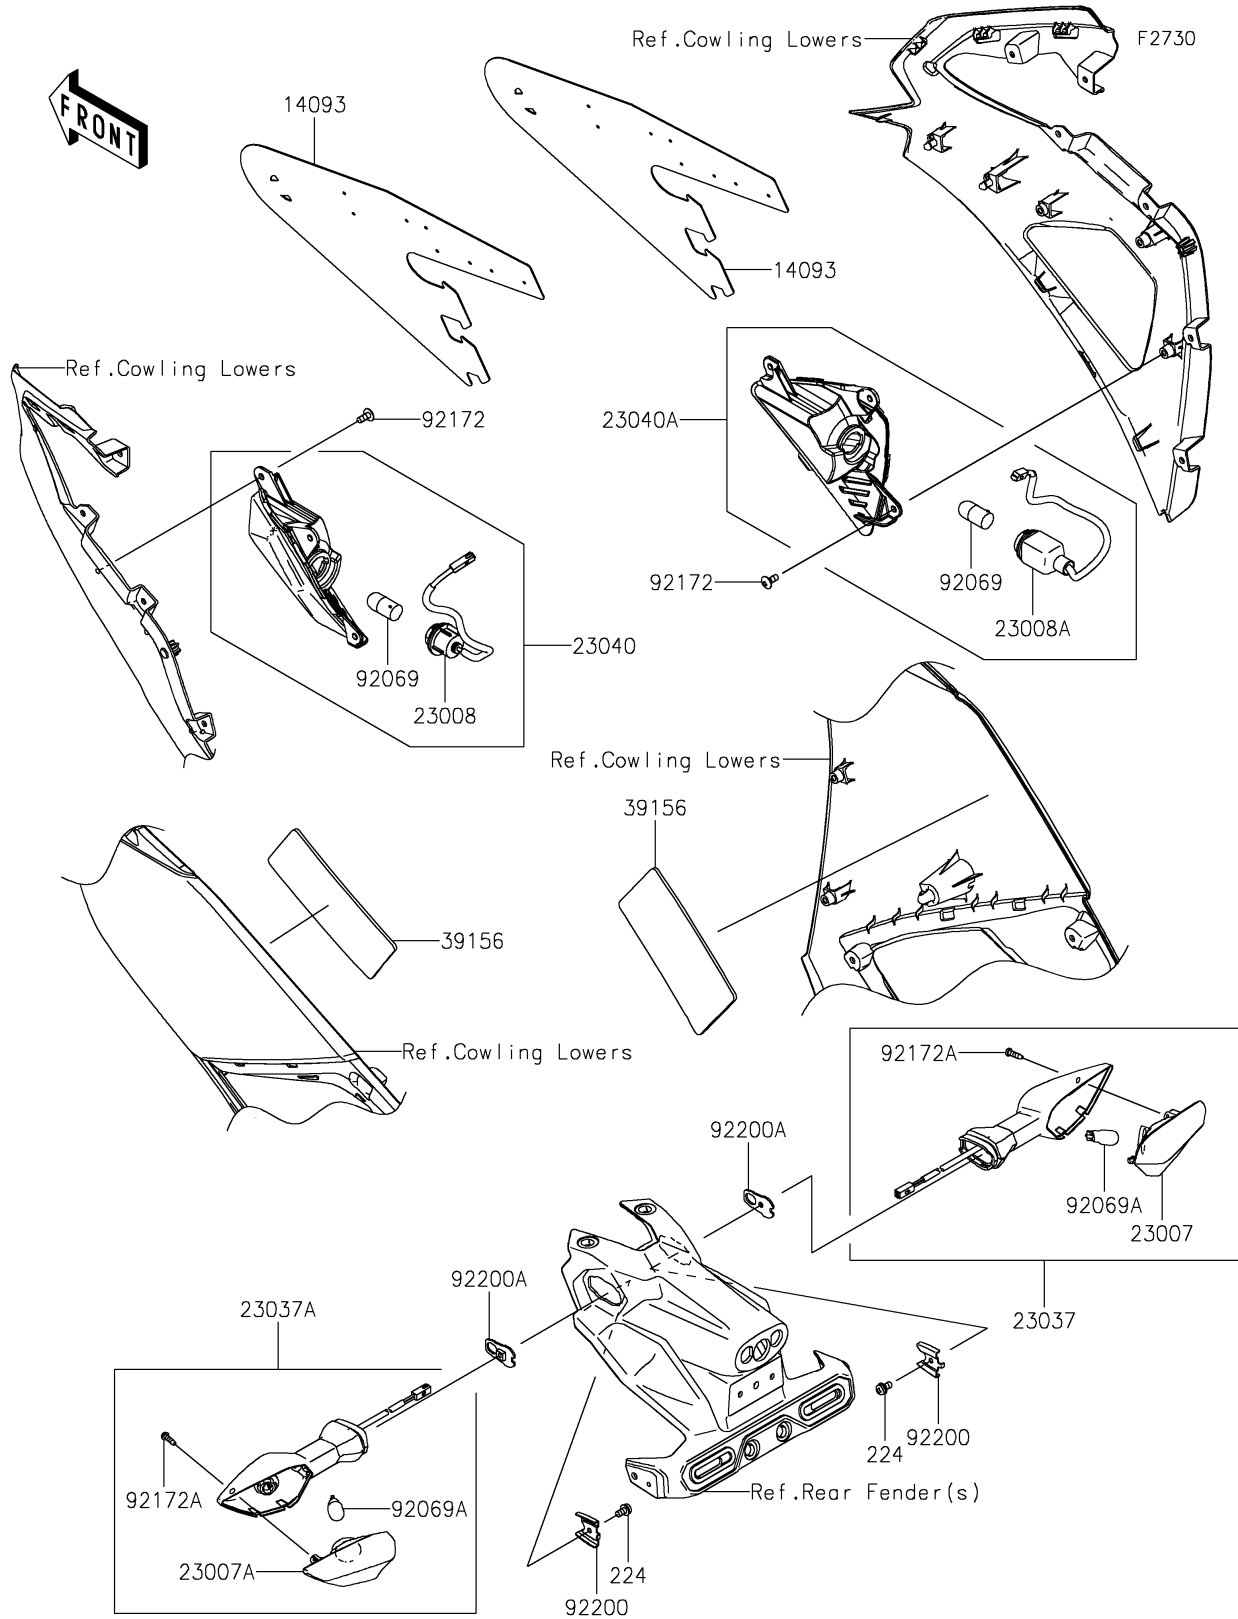

2024 Ninja 500 PARTS DIAGRAM

Turn Signals

2024 Ninja 500 PARTS LIST

Turn Signals

ITEM NAME	PART NUMBER	QUANTITY
COVER,SIGNAL LAMP (Ref # 14093)	14093-1543	2
LENS-COMP (Ref # 23007)	23007-0228	1
LENS-COMP (Ref # 23007A)	23007-0229	1
SOCKET-ASSY,BLACK (Ref # 23008)	23008-0191	1
SOCKET-ASSY,GRAY (Ref # 23008A)	23008-0192	1
LAMP-ASSY-SIGNAL,RR RH (Ref # 23037)	23037-0537	1
LAMP-ASSY-SIGNAL,RR LH (Ref # 23037A)	23037-0538	1
LAMP-SIGNAL,FR LH (Ref # 23040)	23040-0153	1
LAMP-SIGNAL,FR RH (Ref # 23040A)	23040-0154	1
PAD,140X70X3 (Ref # 39156)	39156-2951	2
BULB,12V 10W (Ref # 92069)	92069-0058	2
BULB,12V 10W (Ref # 92069A)	92069-0090	2
SCREW,5X12 (Ref # 92172)	92172-0821	6
SCREW,4X14 (Ref # 92172A)	92172-1117	2
WASHER (Ref # 92200)	92200-0855	2
WASHER,NUT,4MM (Ref # 92200A)	92200-2222	2
SCREW-PAN-WP-CROS,4X8 (Ref # 224)	224AB0408	2