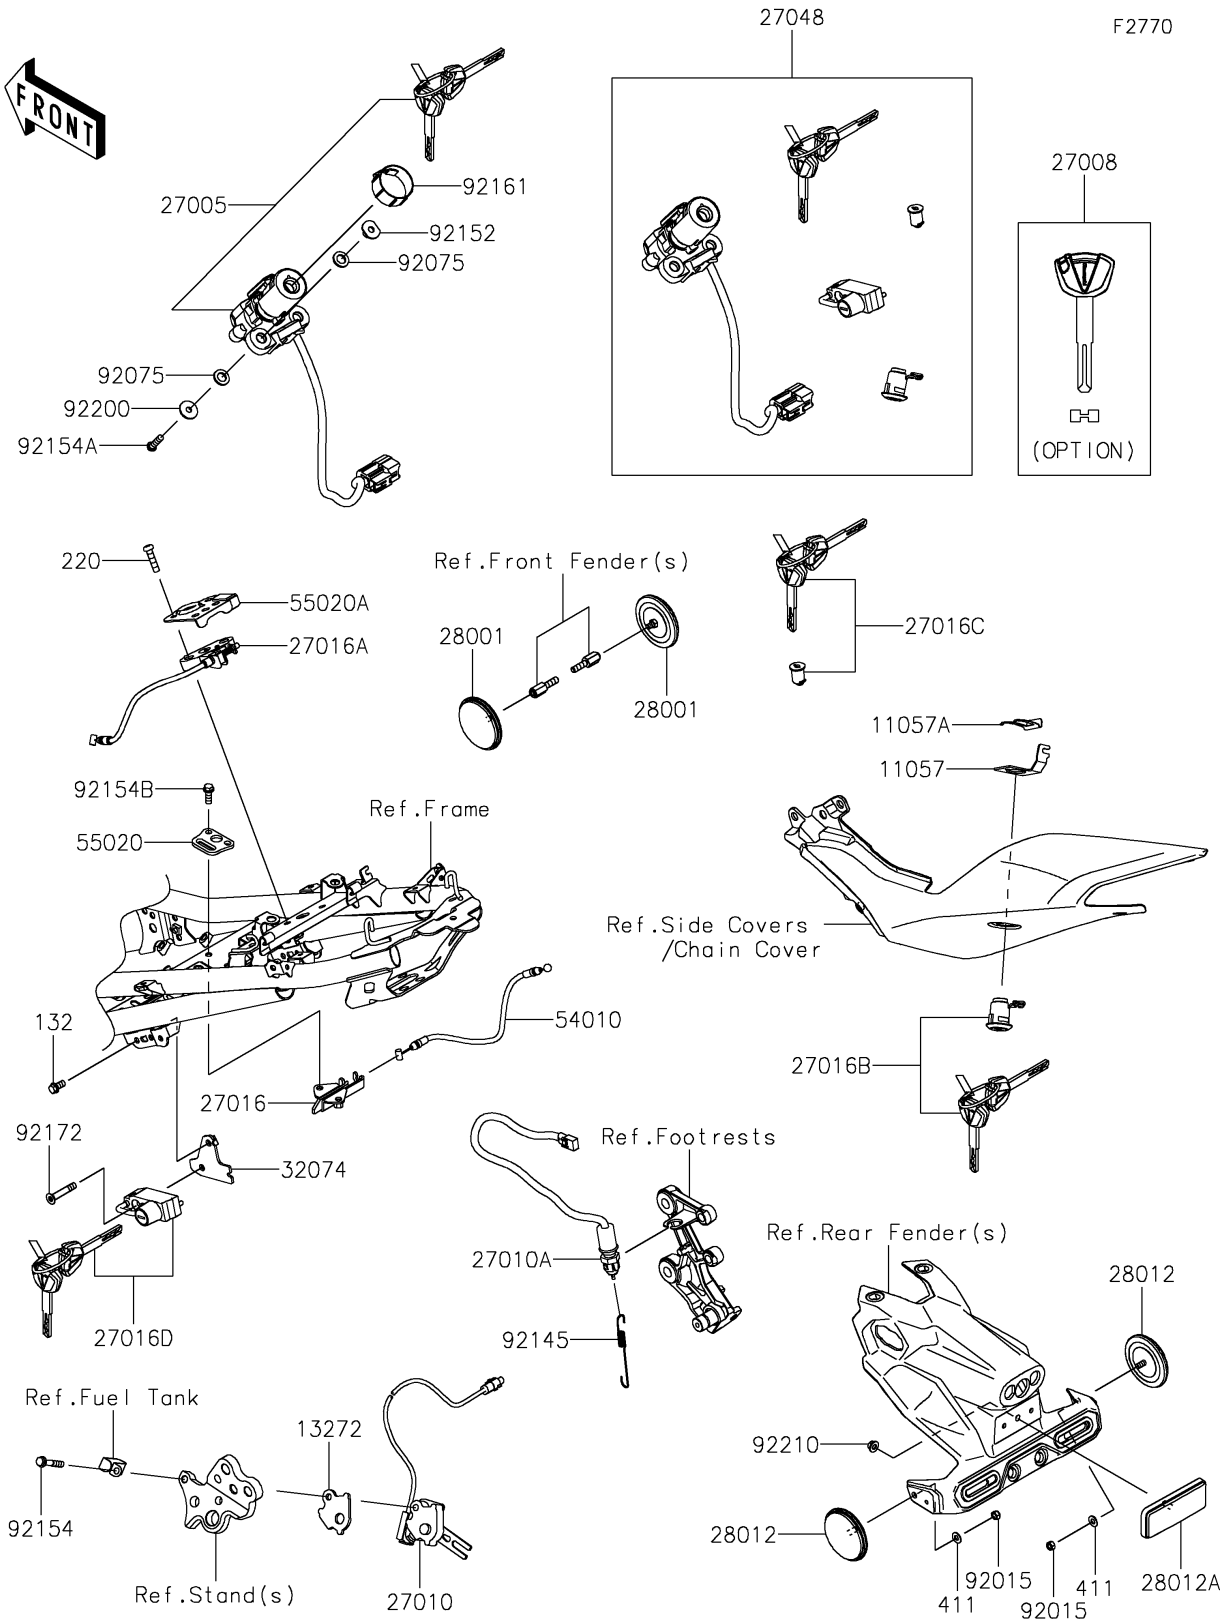

# 2024 NINJA® 500 KRT EDITION PARTS DIAGRAM

## 2024 NINJA® 500 KRT EDITION PARTS LIST

### Ignition Switch/Locks/Reflectors

ITEM NAME	PART NUMBER	QUANTITY
BRACKET,SEAT LOCK (Ref # 11057)	11057-7033	1
BRACKET,SEAT LOCK,UPP (Ref # 11057A)	11057-7740	1
PLATE (Ref # 13272)	13272-1330	1
SWITCH-ASSY-IGNITION (Ref # 27005)	27005-0718	1
KEY-LOCK,BLANK (Ref # 27008)	27008-0662	1
SWITCH,SIDE STAND (Ref # 27010)	27010-0845	1
SWITCH,STOP (Ref # 27010A)	27010-0863	1
LOCK-ASSY,SEAT STRIKER (Ref # 27016)	27016-0008	1
LOCK-ASSY,SEAT STRIKER (Ref # 27016A)	27016-0025	1
LOCK-ASSY,SEAT (Ref # 27016B)	27016-5430	1
LOCK-ASSY,TANK CAP (Ref # 27016C)	27016-5431	1
LOCK-ASSY,HELMET (Ref # 27016D)	27016-5432	1
SWITCH-ASSY (Ref # 27048)	27048-5276	1
REFLECTOR-ASSY-REFLEX,FR (Ref # 28001)	28001-0033	2
REFLECTOR-REFLEX,RR,SIDE (Ref # 28012)	28012-0063	2
REFLECTOR-REFLEX,RR,FLAP (Ref # 28012A)	28012-0064	1
BRACKET-LOCK,HELMET (Ref # 32074)	32074-0039	1
CABLE,SEAT LOCK (Ref # 54010)	54010-0661	1
GUARD,SEAT STRIKER (Ref # 55020)	55020-2246	1
GUARD,SEAT STRIKER (Ref # 55020A)	55020-2477	1
NUT,LOCK,5MM (Ref # 92015)	92015-1221	2
DAMPER (Ref # 92075)	92075-1564	4
SPRING,BRAKE LAMP SWITCH (Ref # 92145)	92145-0683	1
COLLAR,6X9X10.6 (Ref # 92152)	92152-1971	2
BOLT,FLANGED,6X35 (Ref # 92154)	92154-1009	1
BOLT,TORX,6X22 (Ref # 92154A)	92154-1858	2
BOLT,FLANGED-SMALL,6X16,TB2468 (Ref # 92154B)	92154-3869	2
DAMPER (Ref # 92161)	92161-1506	1
SCREW,HEXLOBE,6X35 (Ref # 92172)	92172-0835	1

### Ignition Switch/Locks/Reflectors

ITEM NAME	PART NUMBER	QUANTITY
WASHER,6X20X1.6 (Ref # 92200)	92200-0780	2
NUT,FLANGED,5MM (Ref # 92210)	92210-0007	1
BOLT-FLANGED-SMALL,6X12 (Ref # 132)	132BA0612	1
SCREW-PAN-CROS,6X25 (Ref # 220)	220AC0625	2
WASHER-PLAIN,5MM (Ref # 411)	411AB0500	2