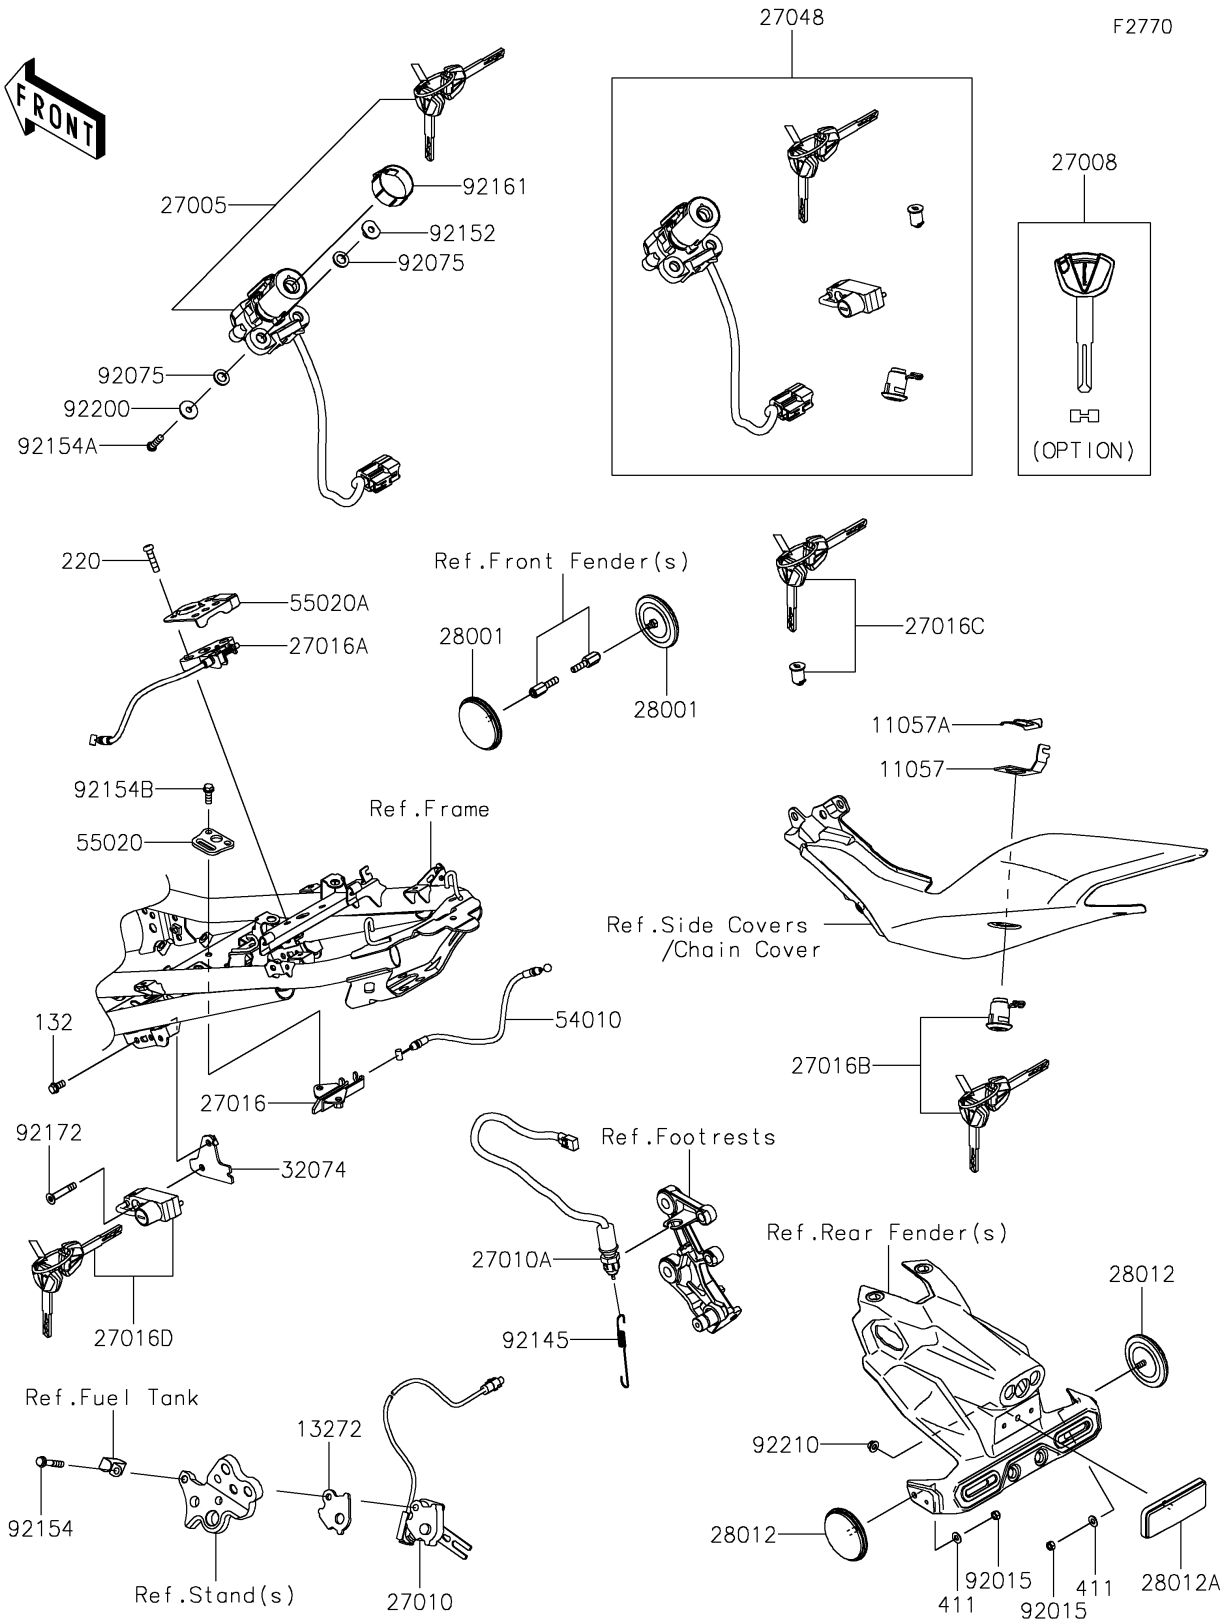

2024 NINJA® 500 PARTS DIAGRAM

Ignition Switch/Locks/Reflectors

2024 NINJA® 500 PARTS LIST

Ignition Switch/Locks/Reflectors

ITEM NAME	PART NUMBER	QUANTITY
BRACKET,SEAT LOCK (Ref # 11057)	11057-7033	1
BRACKET,SEAT LOCK,UPP (Ref # 11057A)	11057-7740	1
PLATE (Ref # 13272)	13272-1330	1
SWITCH-ASSY-IGNITION (Ref # 27005)	27005-0718	1
KEY-LOCK,BLANK (Ref # 27008)	27008-0662	1
SWITCH,SIDE STAND (Ref # 27010)	27010-0845	1
SWITCH,STOP (Ref # 27010A)	27010-0863	1
LOCK-ASSY,SEAT STRIKER (Ref # 27016)	27016-0008	1
LOCK-ASSY,SEAT STRIKER (Ref # 27016A)	27016-0025	1
LOCK-ASSY,SEAT (Ref # 27016B)	27016-5430	1
LOCK-ASSY,TANK CAP (Ref # 27016C)	27016-5431	1
LOCK-ASSY,HELMET (Ref # 27016D)	27016-5432	1
SWITCH-ASSY (Ref # 27048)	27048-5276	1
REFLECTOR-ASSY-REFLEX,FR (Ref # 28001)	28001-0033	2
REFLECTOR-REFLEX,RR,SIDE (Ref # 28012)	28012-0063	2
REFLECTOR-REFLEX,RR,FLAP (Ref # 28012A)	28012-0064	1
BRACKET-LOCK,HELMET (Ref # 32074)	32074-0039	1
CABLE,SEAT LOCK (Ref # 54010)	54010-0661	1
GUARD,SEAT STRIKER (Ref # 55020)	55020-2246	1
GUARD,SEAT STRIKER (Ref # 55020A)	55020-2477	1
NUT,LOCK,5MM (Ref # 92015)	92015-1221	2
DAMPER (Ref # 92075)	92075-1564	4
SPRING,BRAKE LAMP SWITCH (Ref # 92145)	92145-0683	1
COLLAR,6X9X10.6 (Ref # 92152)	92152-1971	2
BOLT,FLANGED,6X35 (Ref # 92154)	92154-1009	1
BOLT,TORX,6X22 (Ref # 92154A)	92154-1858	2
BOLT,FLANGED-SMALL,6X16,TB2468 (Ref # 92154B)	92154-3869	2
DAMPER (Ref # 92161)	92161-1506	1
SCREW,HEXLOBE,6X35 (Ref # 92172)	92172-0835	1

2024 NINJA® 500 PARTS LIST

Ignition Switch/Locks/Reflectors

ITEM NAME	PART NUMBER	QUANTITY
WASHER,6X20X1.6 (Ref # 92200)	92200-0780	2
NUT,FLANGED,5MM (Ref # 92210)	92210-0007	1
BOLT-FLANGED-SMALL,6X12 (Ref # 132)	132BA0612	1
SCREW-PAN-CROS,6X25 (Ref # 220)	220AC0625	2
WASHER-PLAIN,5MM (Ref # 411)	411AB0500	2