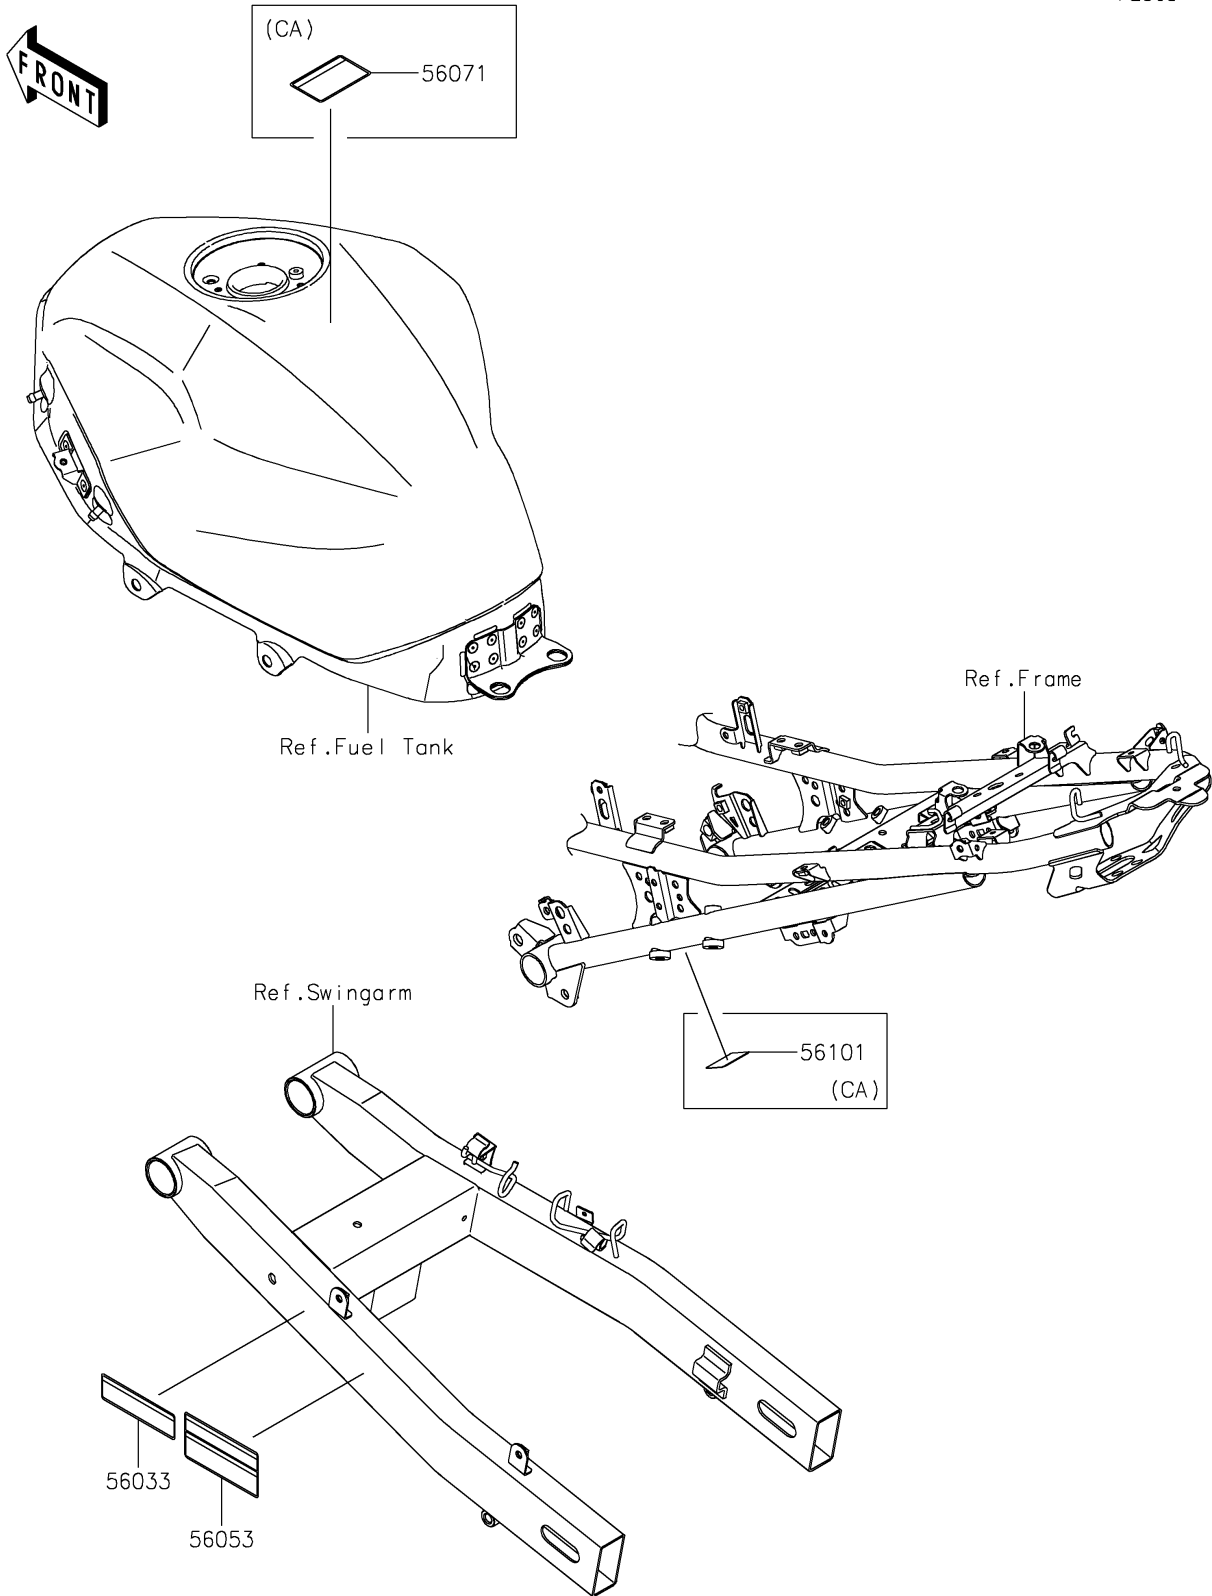

2024 NINJA® 500 KRT EDITION PARTS DIAGRAM

Labels

F2860

2024 NINJA® 500 KRT EDITION PARTS LIST

Labels

ITEM NAME	PART NUMBER	QUANTITY
LABEL-MANUAL,CHAIN (Ref # 56033)	56033-0850	1
LABEL-SPECIFICATION,TIRE&LOAD (Ref # 56053)	56053-1580	1
LABEL-WARNING,EVAPO (Ref # 56071)	56071-0158	1
LABEL-CERTIFICATION,EVAPO (Ref # 56101)	56101-0512	1