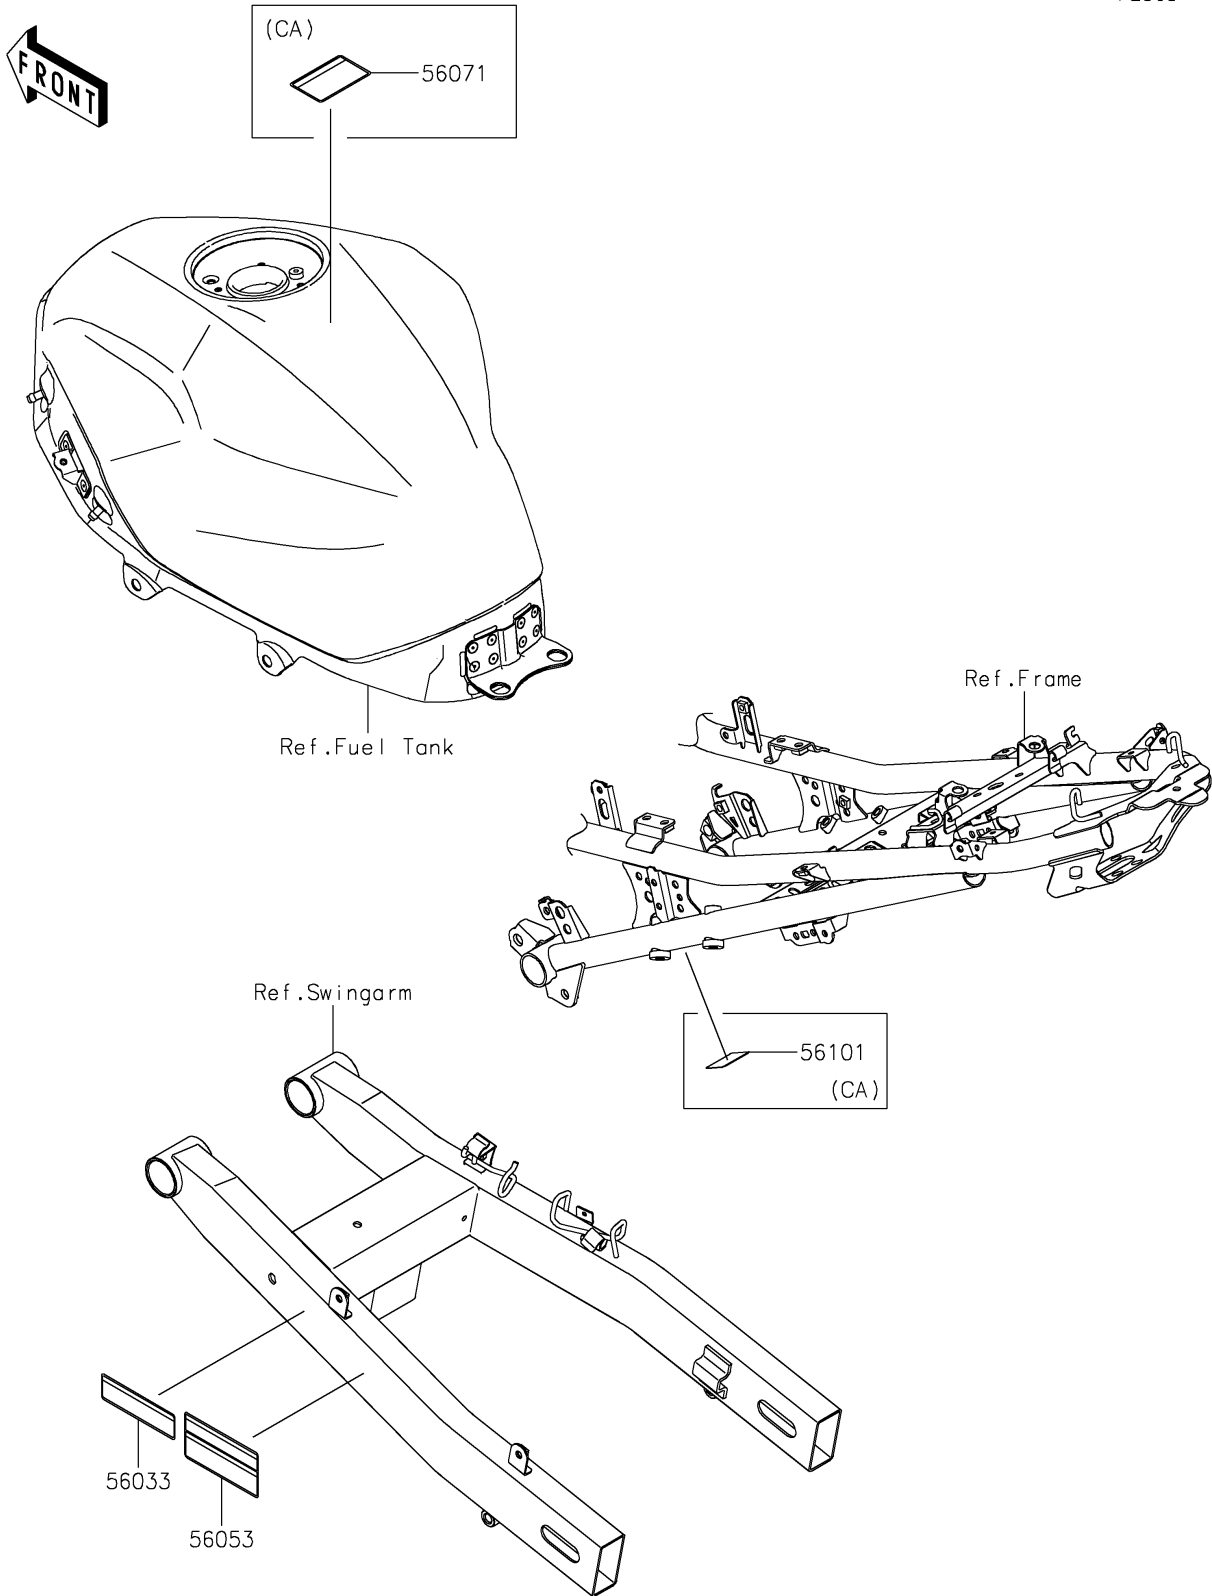

2024 Ninja 500 PARTS DIAGRAM

Labels

F2860

2024 Ninja 500 PARTS LIST

Labels

ITEM NAME	PART NUMBER	QUANTITY
LABEL-MANUAL,CHAIN (Ref # 56033)	56033-0850	1
LABEL-SPECIFICATION,TIRE&LOAD (Ref # 56053)	56053-1580	1
LABEL-WARNING,EVAPO (Ref # 56071)	56071-0158	1
LABEL-CERTIFICATION,EVAPO (Ref # 56101)	56101-0512	1