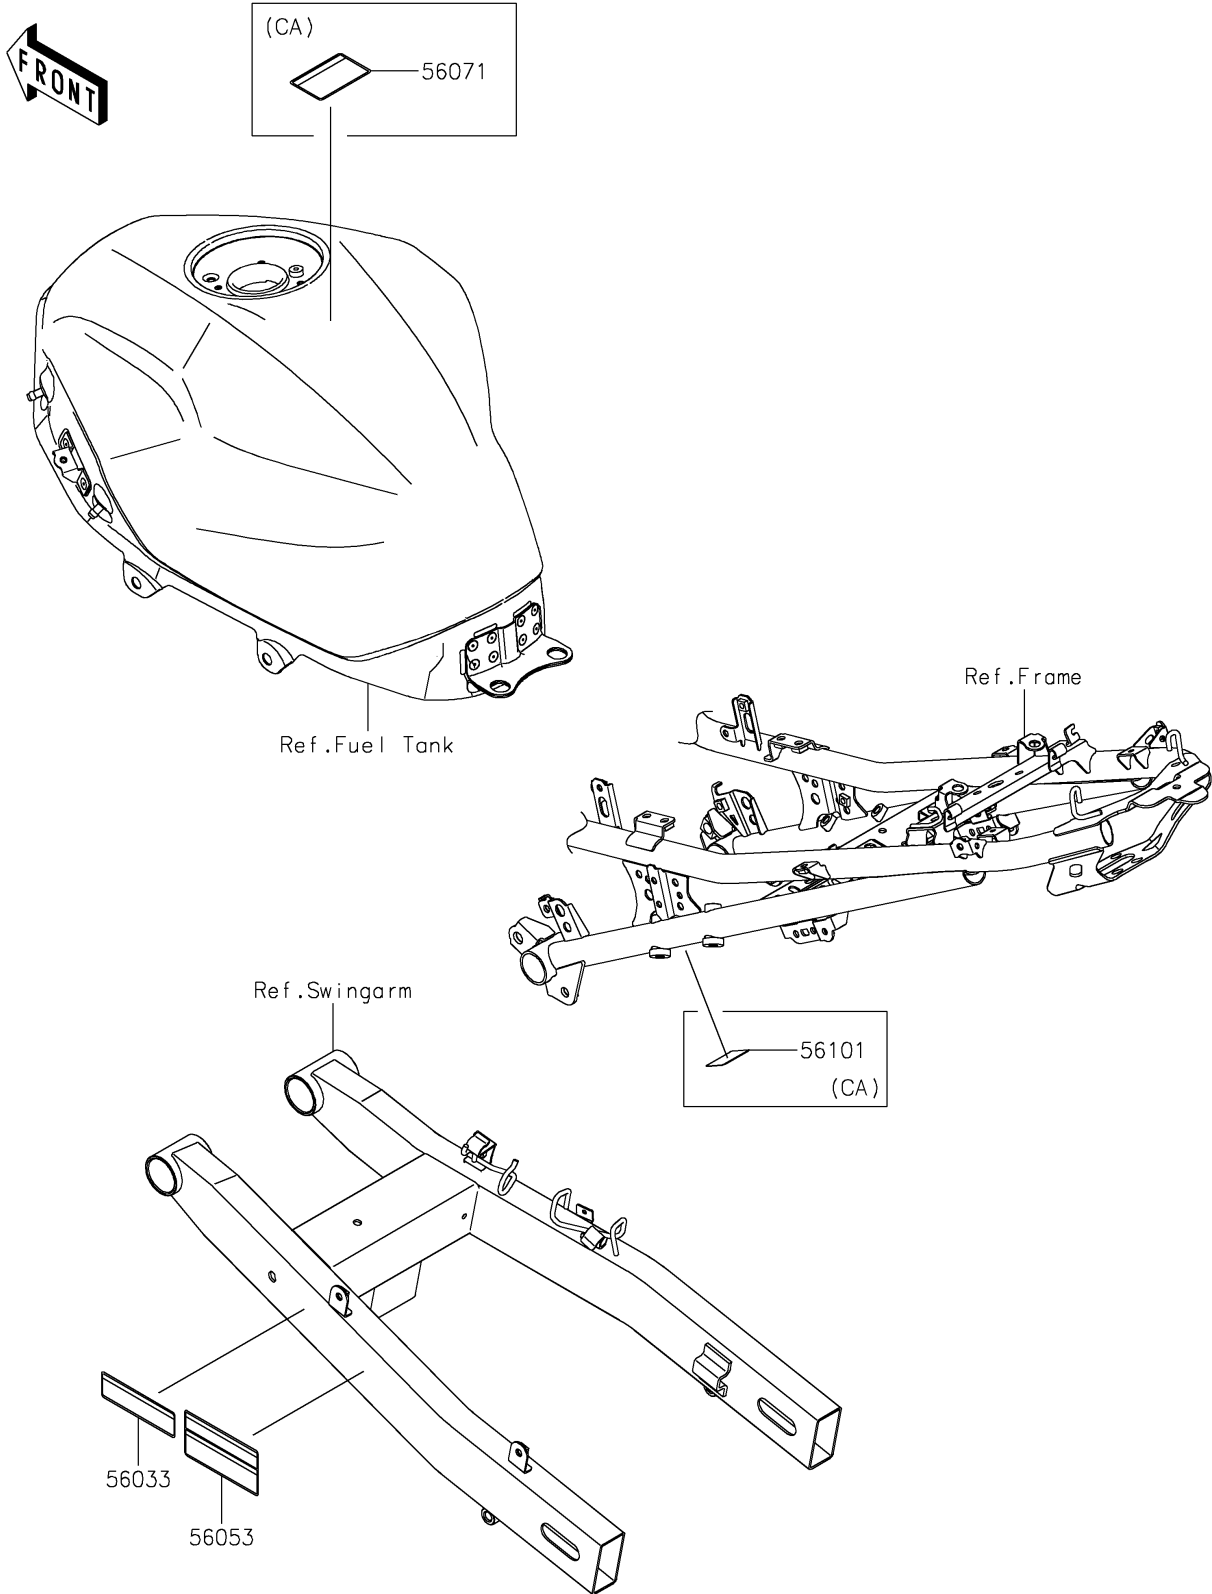

2025 NINJA® 500 KRT EDITION PARTS DIAGRAM

Labels

F2860

2025 NINJA® 500 KRT EDITION PARTS LIST

Labels

ITEM NAME	PART NUMBER	QUANTITY
LABEL-MANUAL,CHAIN (Ref # 56033)	56033-0850	1
LABEL-SPECIFICATION,TIRE&LOAD (Ref # 56053)	56053-1580	1