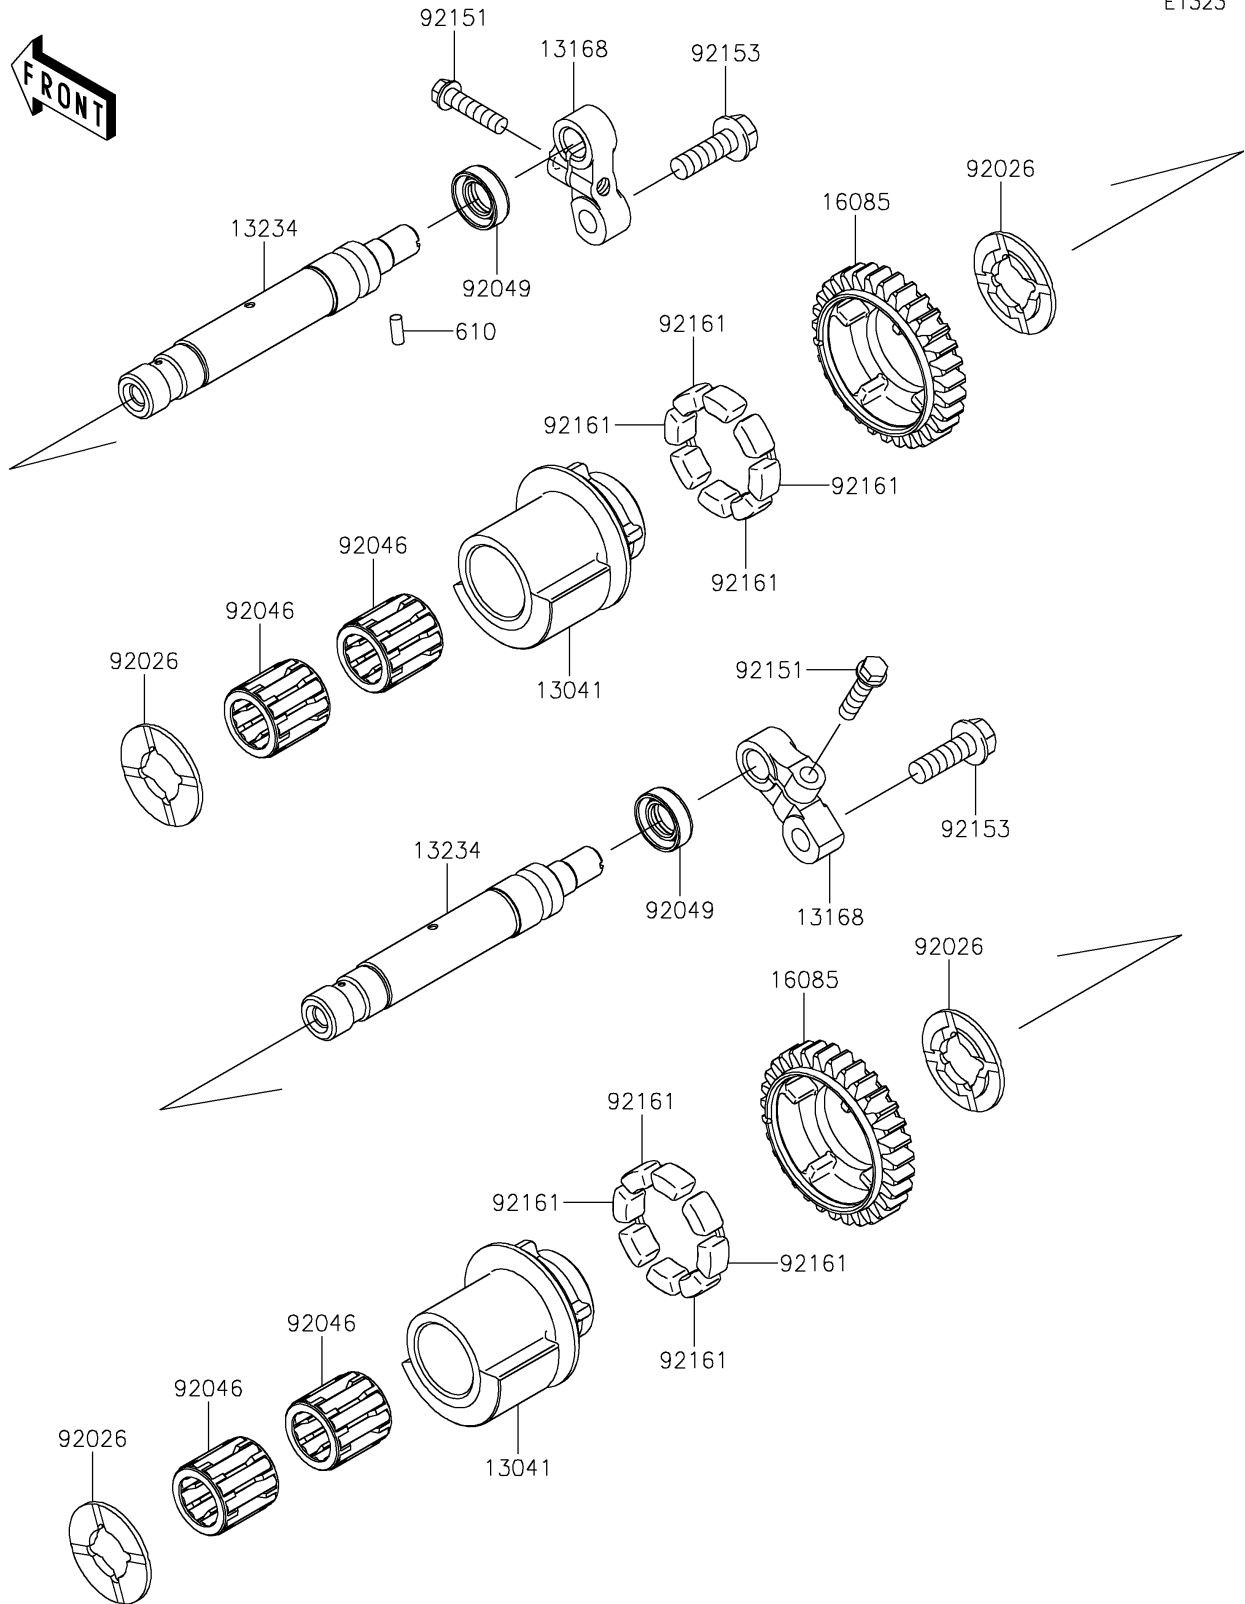

2022 Ninja® ZX™-14R ABS SE PARTS DIAGRAM

Balancer

E1323

2022 Ninja® ZX™-14R ABS SE PARTS LIST

Balancer

ITEM NAME	PART NUMBER	QUANTITY
BALANCER (Ref # 13041)	13041-0554	2
LEVER (Ref # 13168)	13168-0115	2
SHAFT-COMP (Ref # 13234)	13234-0038	2
GEAR,31T (Ref # 16085)	16085-0084	2
SPACER (Ref # 92026)	92026-0730	4
BEARING-NEEDLE (Ref # 92046)	92046-1266	4
SEAL-OIL,TC 12X22X7 (Ref # 92049)	92049-2204	2
BOLT,FLANGED-SMALL,6X25 (Ref # 92151)	92151-1930	2
BOLT,FLANGED,8X25 (Ref # 92153)	92153-1562	2
DAMPER (Ref # 92161)	92161-1055	8
ROLLER,4X10 (Ref # 610)	610A0410	1