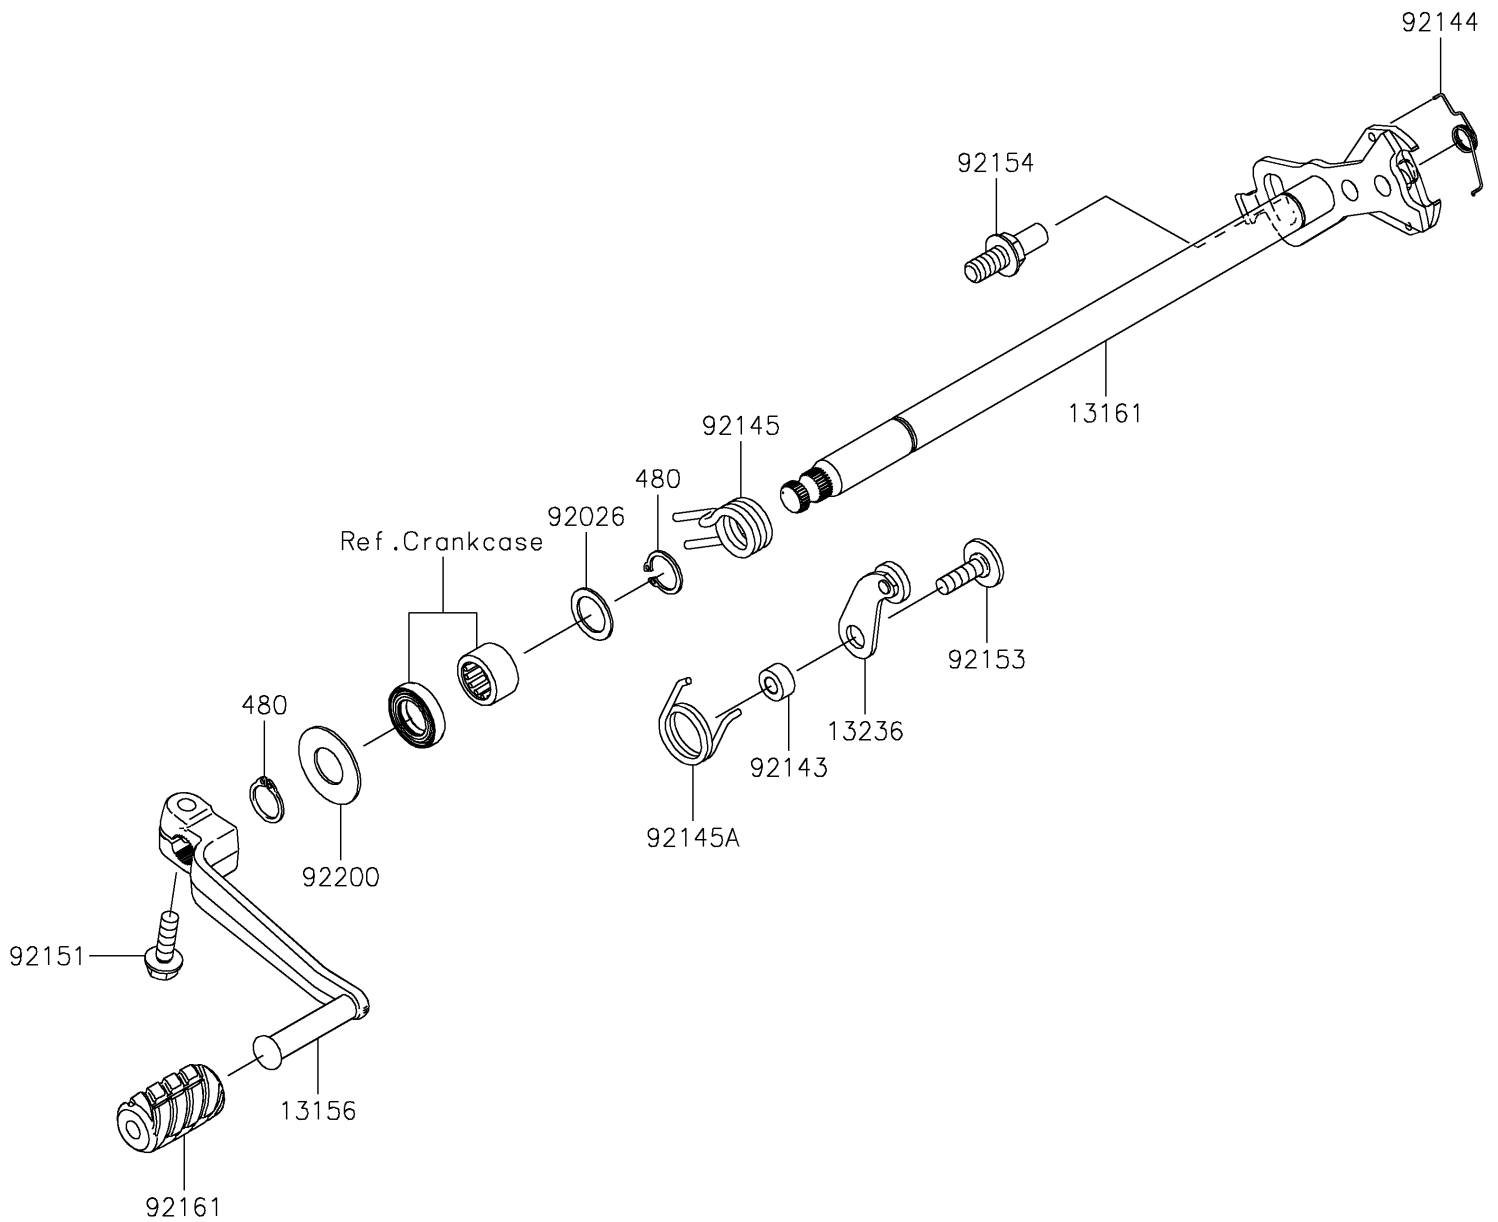

2022 Ninja® ZX™ -14R ABS SE PARTS DIAGRAM

Gear Change Mechanism

E1370

2022 Ninja® ZX™ -14R ABS SE PARTS LIST

Gear Change Mechanism

ITEM NAME	PART NUMBER	QUANTITY
LEVER-CHANGE,PEDAL (Ref # 13156)	13156-0075	1
LEVER-COMP-CHANGE SHAFT (Ref # 13161)	13161-0567	1
LEVER-COMP (Ref # 13236)	13236-1243	1
SPACER,14X20X1.0 (Ref # 92026)	92026-1534	1
COLLAR (Ref # 92143)	92143-1595	1
SPRING (Ref # 92144)	92144-1029	1
SPRING (Ref # 92145)	92145-0336	1
SPRING (Ref # 92145A)	92145-0404	1
BOLT,FLANGED,6X20 (Ref # 92151)	92151-1226	1
BOLT,6X20 (Ref # 92153)	92153-1505	1
BOLT,RETURN SPRING (Ref # 92154)	92154-1838	1
DAMPER (Ref # 92161)	92161-1769	1
WASHER (Ref # 92200)	92200-0265	1
CIRCLIP-TYPE-C,14MM (Ref # 480)	480J1400	2