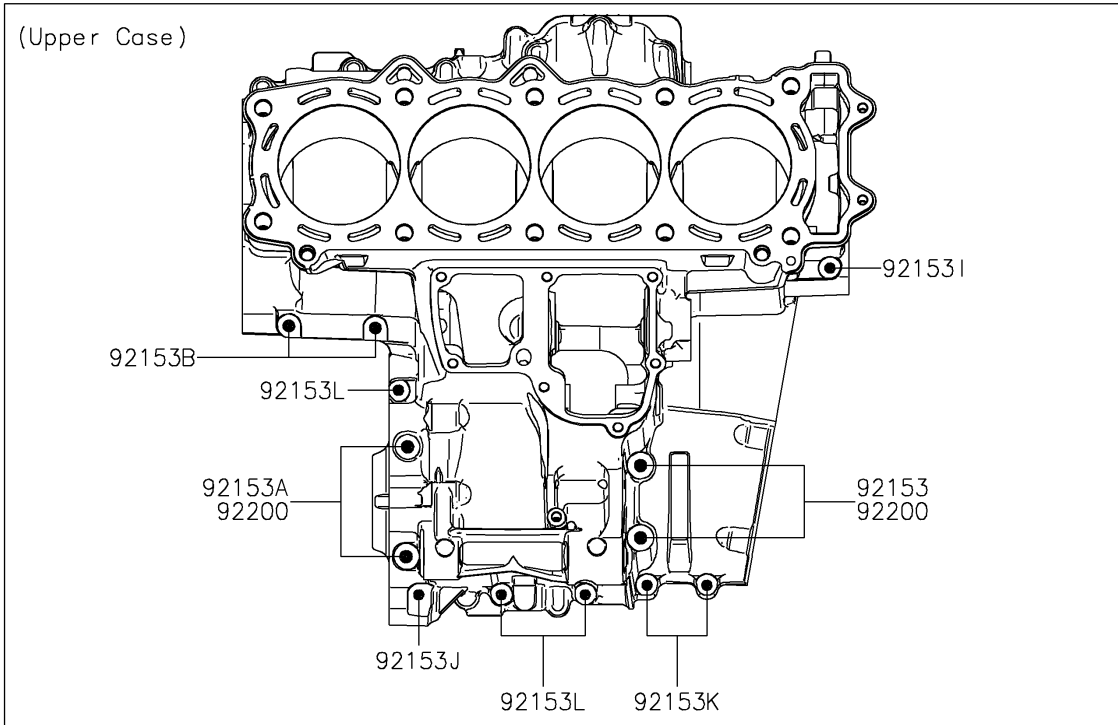

2022 Ninja[®] ZX[™]-14R ABS SE PARTS DIAGRAM

Crankcase Bolt Pattern

E1412

2022 Ninja® ZX™ -14R ABS SE PARTS LIST

Crankcase Bolt Pattern

ITEM NAME	PART NUMBER	QUANTITY
BOLT,FLANGED,8X80 (Ref # 92153)	92153-1035	2
BOLT,FLANGED,8X70 (Ref # 92153A)	92153-1036	2
BOLT,FLANGED,7X65 (Ref # 92153B)	92153-1040	2
BOLT,FLANGED,7X45 (Ref # 92153C)	92153-1041	6
BOLT,FLANGED,7X50 (Ref # 92153D)	92153-1042	1
BOLT,FLANGED,7X85 (Ref # 92153E)	92153-1043	1
BOLT,FLANGED,10X90 (Ref # 92153F)	92153-1044	6
BOLT,FLANGED,7X60 (Ref # 92153G)	92153-1045	2
BOLT,FLANGED,7X110 (Ref # 92153H)	92153-1046	1
BOLT,FLANGED,6X65 (Ref # 92153I)	92153-1567	1
BOLT,FLANGED,6X50 (Ref # 92153J)	92153-1568	1
BOLT,FLANGED,6X25 (Ref # 92153K)	92153-1569	2
BOLT,FLANGED,6X40 (Ref # 92153L)	92153-1570	3
BOLT,FLANGED,10X120 (Ref # 92154)	92154-1447	4
WASHER,8.2X16X1.6 (Ref # 92200)	92200-0047	4
WASHER,10.2X18.4X1.8 (Ref # 92200A)	92200-0990	10