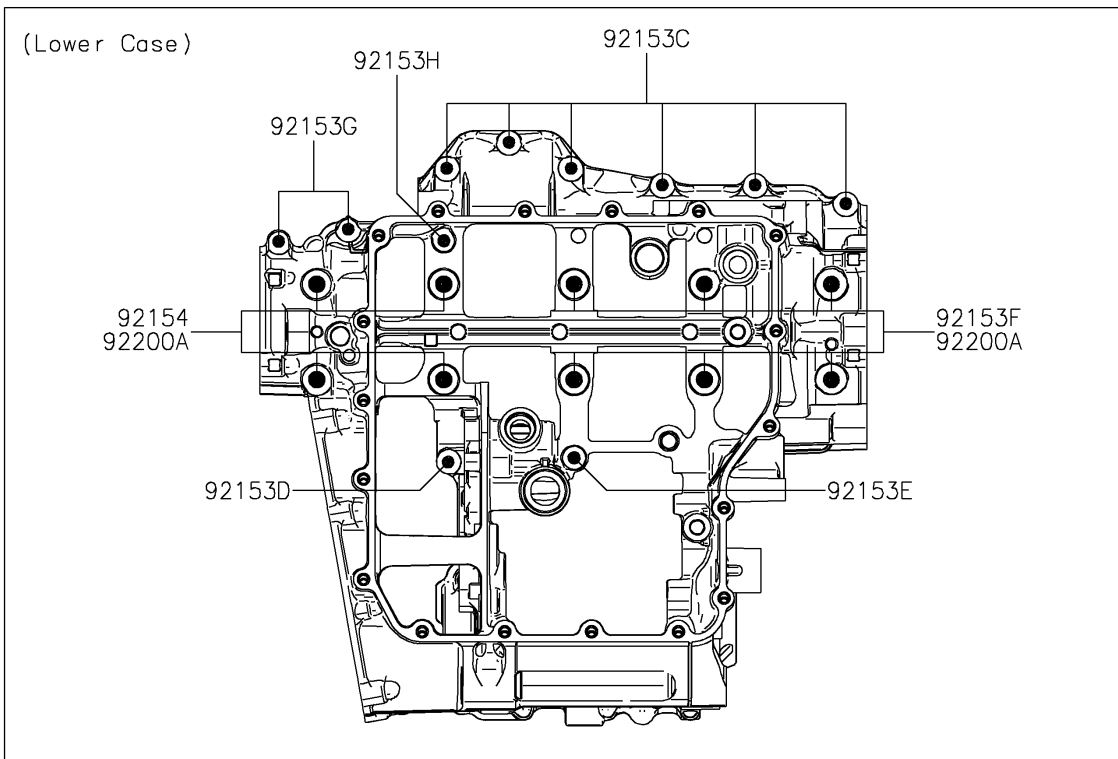

2022 Ninja[®] ZX[™]-14R ABS SE PARTS DIAGRAM

Crankcase Bolt Pattern

E1412

2022 Ninja® ZX™ -14R ABS SE PARTS LIST

Crankcase Bolt Pattern

ITEM NAME	PART NUMBER	QUANTITY
BOLT,FLANGED,8X80 (Ref # 92153)	92153-1035	2
BOLT,FLANGED,8X70 (Ref # 92153A)	92153-1036	2
BOLT,FLANGED,7X65 (Ref # 92153B)	92153-1040	2
BOLT,FLANGED,7X45 (Ref # 92153C)	92153-1041	6
BOLT,FLANGED,7X50 (Ref # 92153D)	92153-1042	1
BOLT,FLANGED,7X85 (Ref # 92153E)	92153-1043	1
BOLT,FLANGED,10X90 (Ref # 92153F)	92153-1044	6
BOLT,FLANGED,7X60 (Ref # 92153G)	92153-1045	2
BOLT,FLANGED,7X110 (Ref # 92153H)	92153-1046	1
BOLT,FLANGED,6X65 (Ref # 92153I)	92153-1567	1
BOLT,FLANGED,6X50 (Ref # 92153J)	92153-1568	1
BOLT,FLANGED,6X25 (Ref # 92153K)	92153-1569	2
BOLT,FLANGED,6X40 (Ref # 92153L)	92153-1570	3
BOLT,FLANGED,10X120 (Ref # 92154)	92154-1447	4
WASHER,8.2X16X1.6 (Ref # 92200)	92200-0047	4
WASHER,10.2X18.4X1.8 (Ref # 92200A)	92200-0990	10