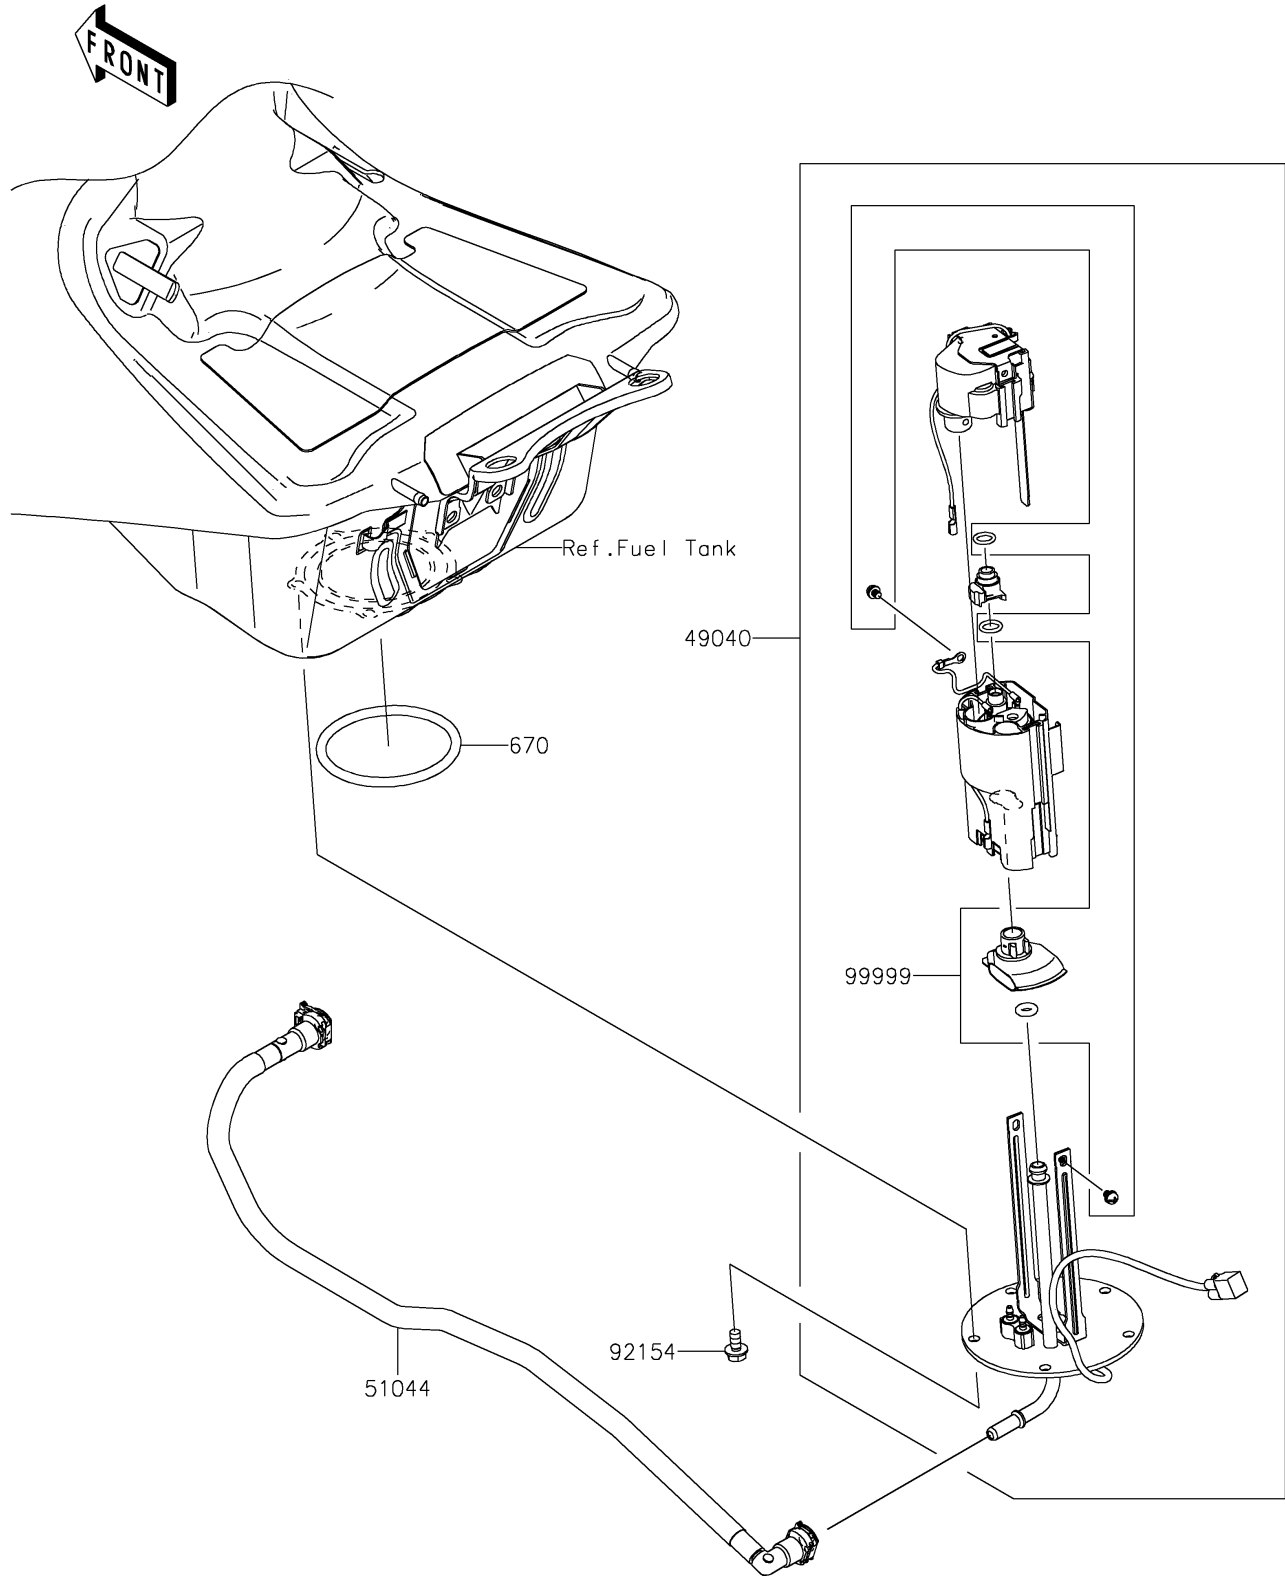

# 2024 Ninja ZX-14R ABS SE PARTS DIAGRAM

Fuel Pump

E1520

## 2024 Ninja ZX-14R ABS SE PARTS LIST

### Fuel Pump

ITEM NAME	PART NUMBER	QUANTITY
PUMP-FUEL (Ref # 49040)	49040-0820	1
TUBE-ASSY (Ref # 51044)	51044-0816	1
BOLT,FLANGED,6X12 (Ref # 92154)	92154-1848	5
KIT,FUEL FILTER (Ref # 99999)	99999-0521	1
O RING (Ref # 670)	670E5075	1