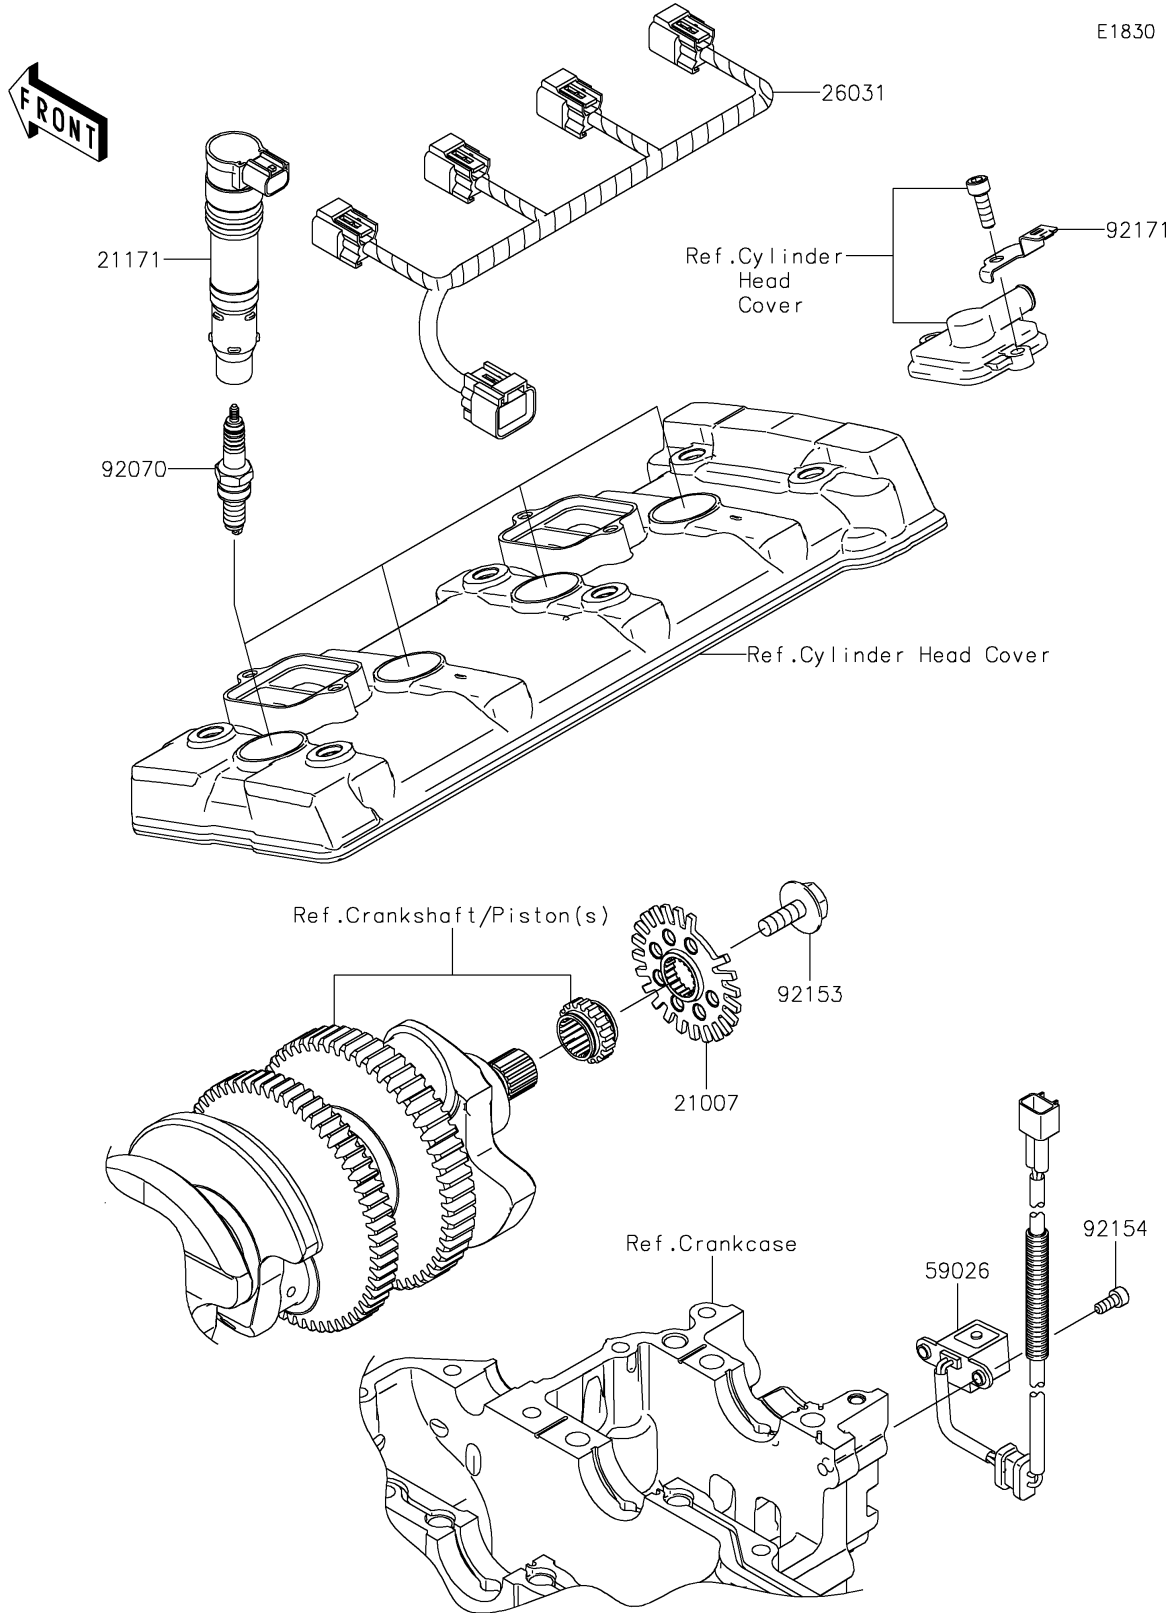

# 2023 NINJA® ZX™ -14R ABS PARTS DIAGRAM

## Ignition System

## 2023 NINJA® ZX™ -14R ABS PARTS LIST

### Ignition System

ITEM NAME	PART NUMBER	QUANTITY
ROTOR (Ref # 21007)	21007-0066	1
COIL-ASSY-IGNITION (Ref # 21171)	21171-0005	4
HARNESS (Ref # 26031)	26031-0360	1
COIL-PULSING (Ref # 59026)	59026-0028	1
PLUG-SPARK,CR9EIA(NGK) (Ref # 92070)	92070-0014	4
BOLT,FLANGED,8X23 (Ref # 92153)	92153-0549	1
BOLT,SOCKET,5X12 (Ref # 92154)	92154-1853	2
CLAMP (Ref # 92171)	92171-0524	1