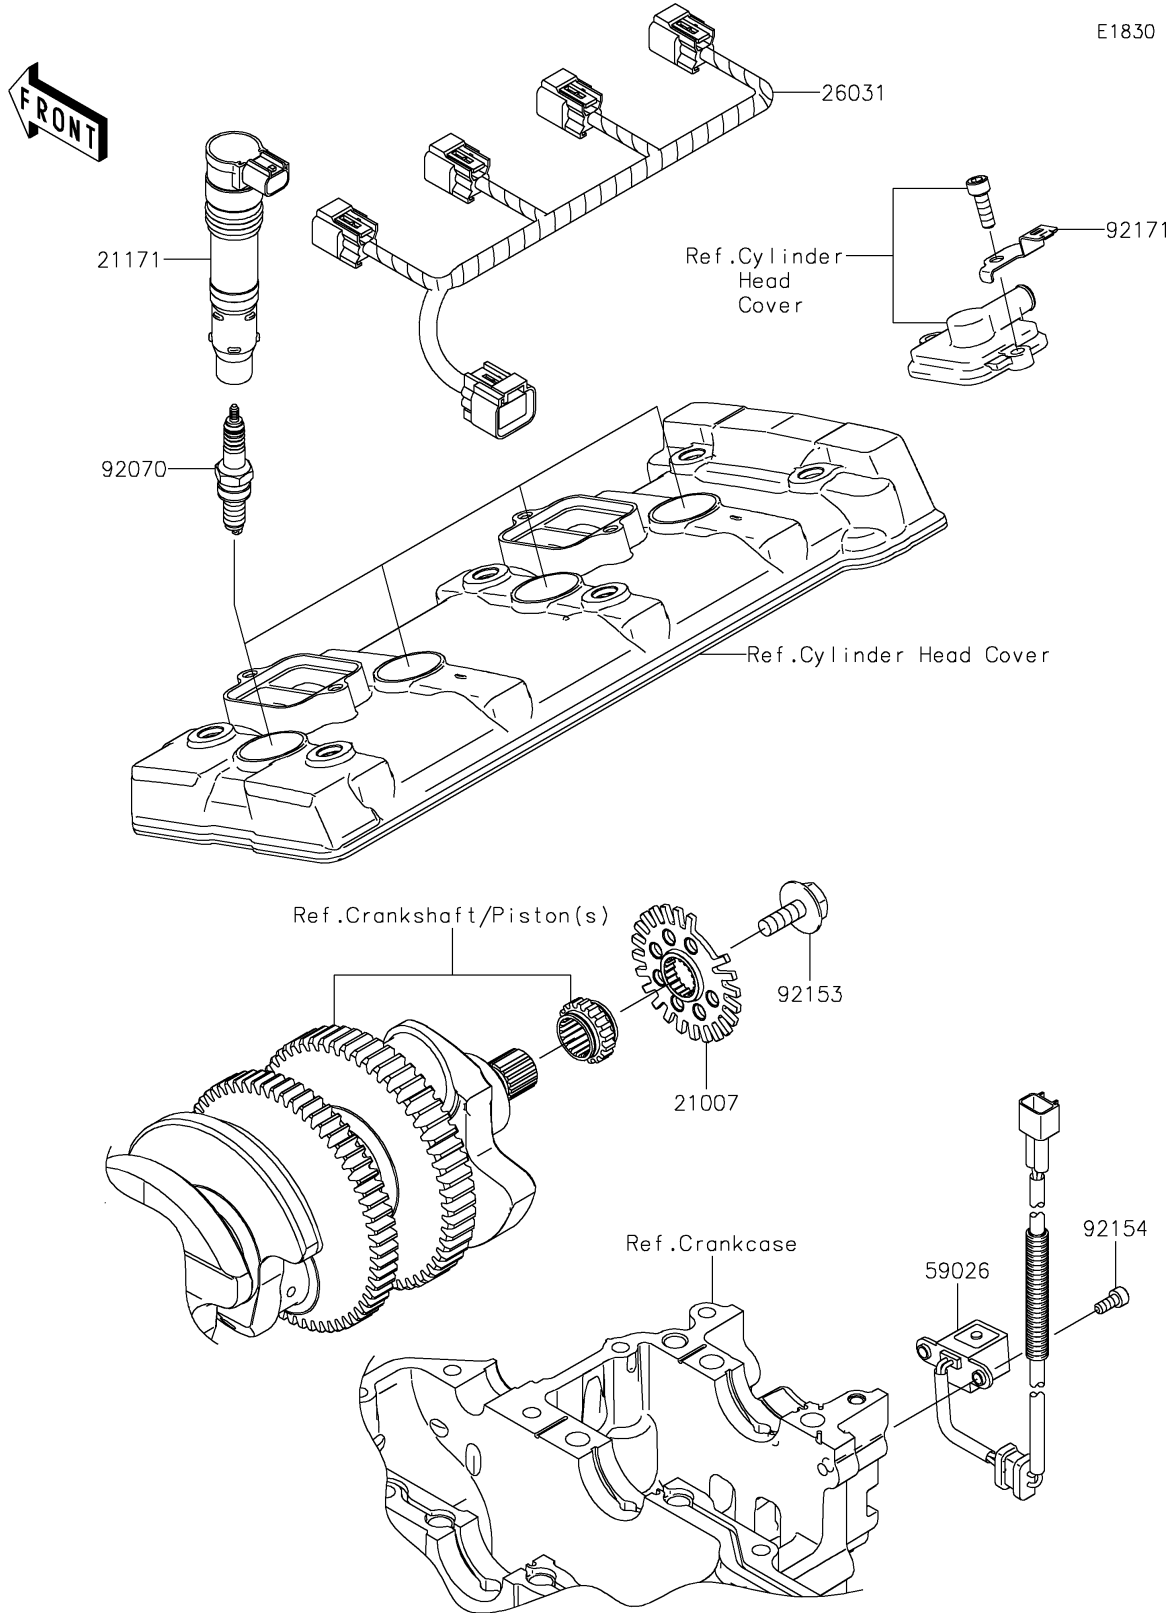

2023 Ninja ZX-14R ABS SE PARTS DIAGRAM

Ignition System

2023 Ninja ZX-14R ABS SE PARTS LIST

Ignition System

ITEM NAME	PART NUMBER	QUANTITY
ROTOR (Ref # 21007)	21007-0066	1
COIL-ASSY-IGNITION (Ref # 21171)	21171-0005	4
HARNESS (Ref # 26031)	26031-0360	1
COIL-PULSING (Ref # 59026)	59026-0028	1
PLUG-SPARK,CR9EIA(NGK) (Ref # 92070)	92070-0014	4
BOLT,FLANGED,8X23 (Ref # 92153)	92153-0549	1
BOLT,SOCKET,5X12 (Ref # 92154)	92154-1853	2
CLAMP (Ref # 92171)	92171-0524	1