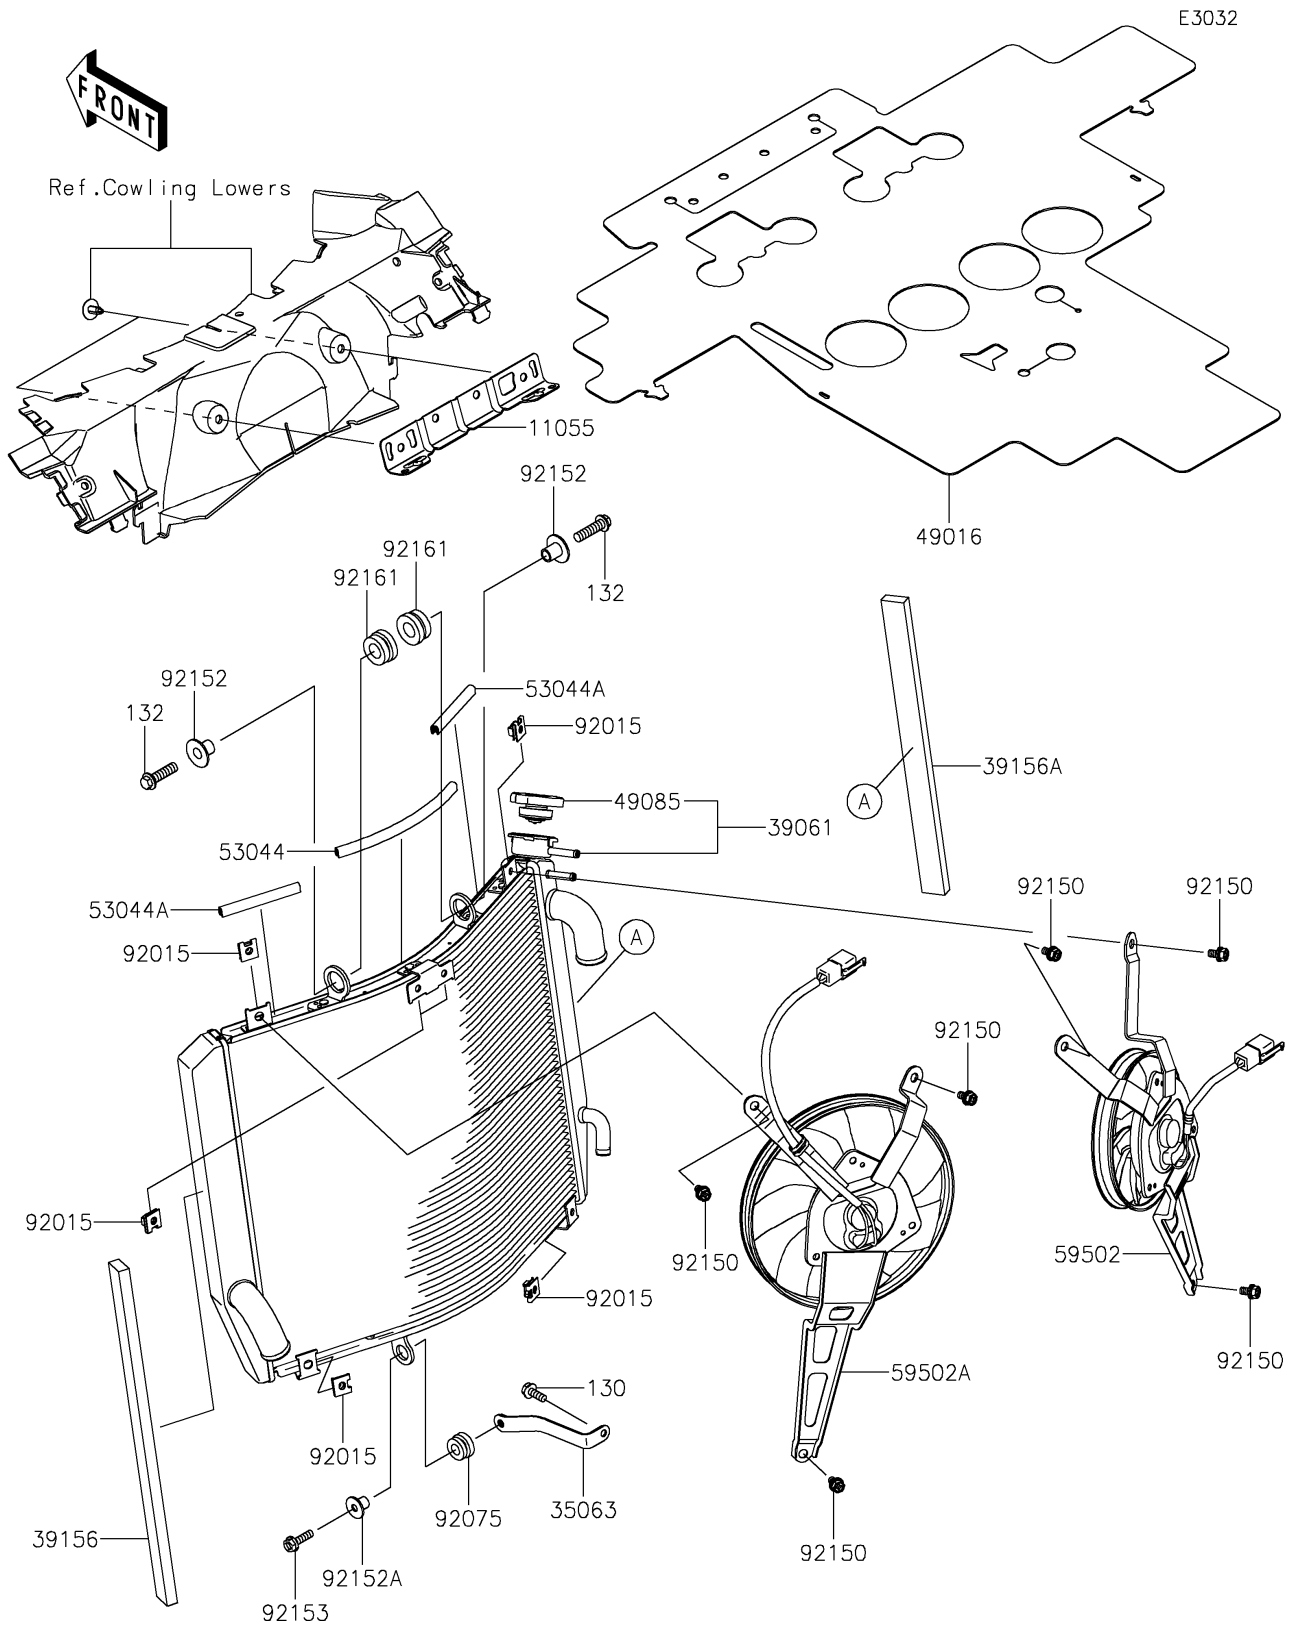

2024 Ninja ZX-14R ABS SE PARTS DIAGRAM

Radiator

2024 Ninja ZX-14R ABS SE PARTS LIST

Radiator

ITEM NAME	PART NUMBER	QUANTITY
BRACKET (Ref # 11055)	11055-1484	1
STAY (Ref # 35063)	35063-0661	1
RADIATOR-ASSY (Ref # 39061)	39061-0107	1
PAD,RAD. LH (Ref # 39156)	39156-0873	1
PAD,RAD. RH (Ref # 39156A)	39156-0874	1
COVER-SEAL (Ref # 49016)	49016-0589	1
CAP-ASSY-PRESSURE (Ref # 49085)	49085-1066	1
TRIM (Ref # 53044)	53044-0016	1
TRIM (Ref # 53044A)	53044-0018	2
FAN-ASSY,RH (Ref # 59502)	59502-0572	1
FAN-ASSY,LH (Ref # 59502A)	59502-0579	1
NUT (Ref # 92015)	92015-1487	6
DAMPER,RUBBER (Ref # 92075)	92075-1123	1
BOLT,6X12 (Ref # 92150)	92150-1186	6
COLLAR (Ref # 92152)	92152-0439	2
COLLAR (Ref # 92152A)	92152-0440	1
BOLT,FLANGED,6X22 (Ref # 92153)	92153-1598	1
DAMPER (Ref # 92161)	92161-0304	2
BOLT-FLANGED,6X16 (Ref # 130)	130CC0616	1
BOLT-FLANGED-SMALL,8X30 (Ref # 132)	132BC0830	2