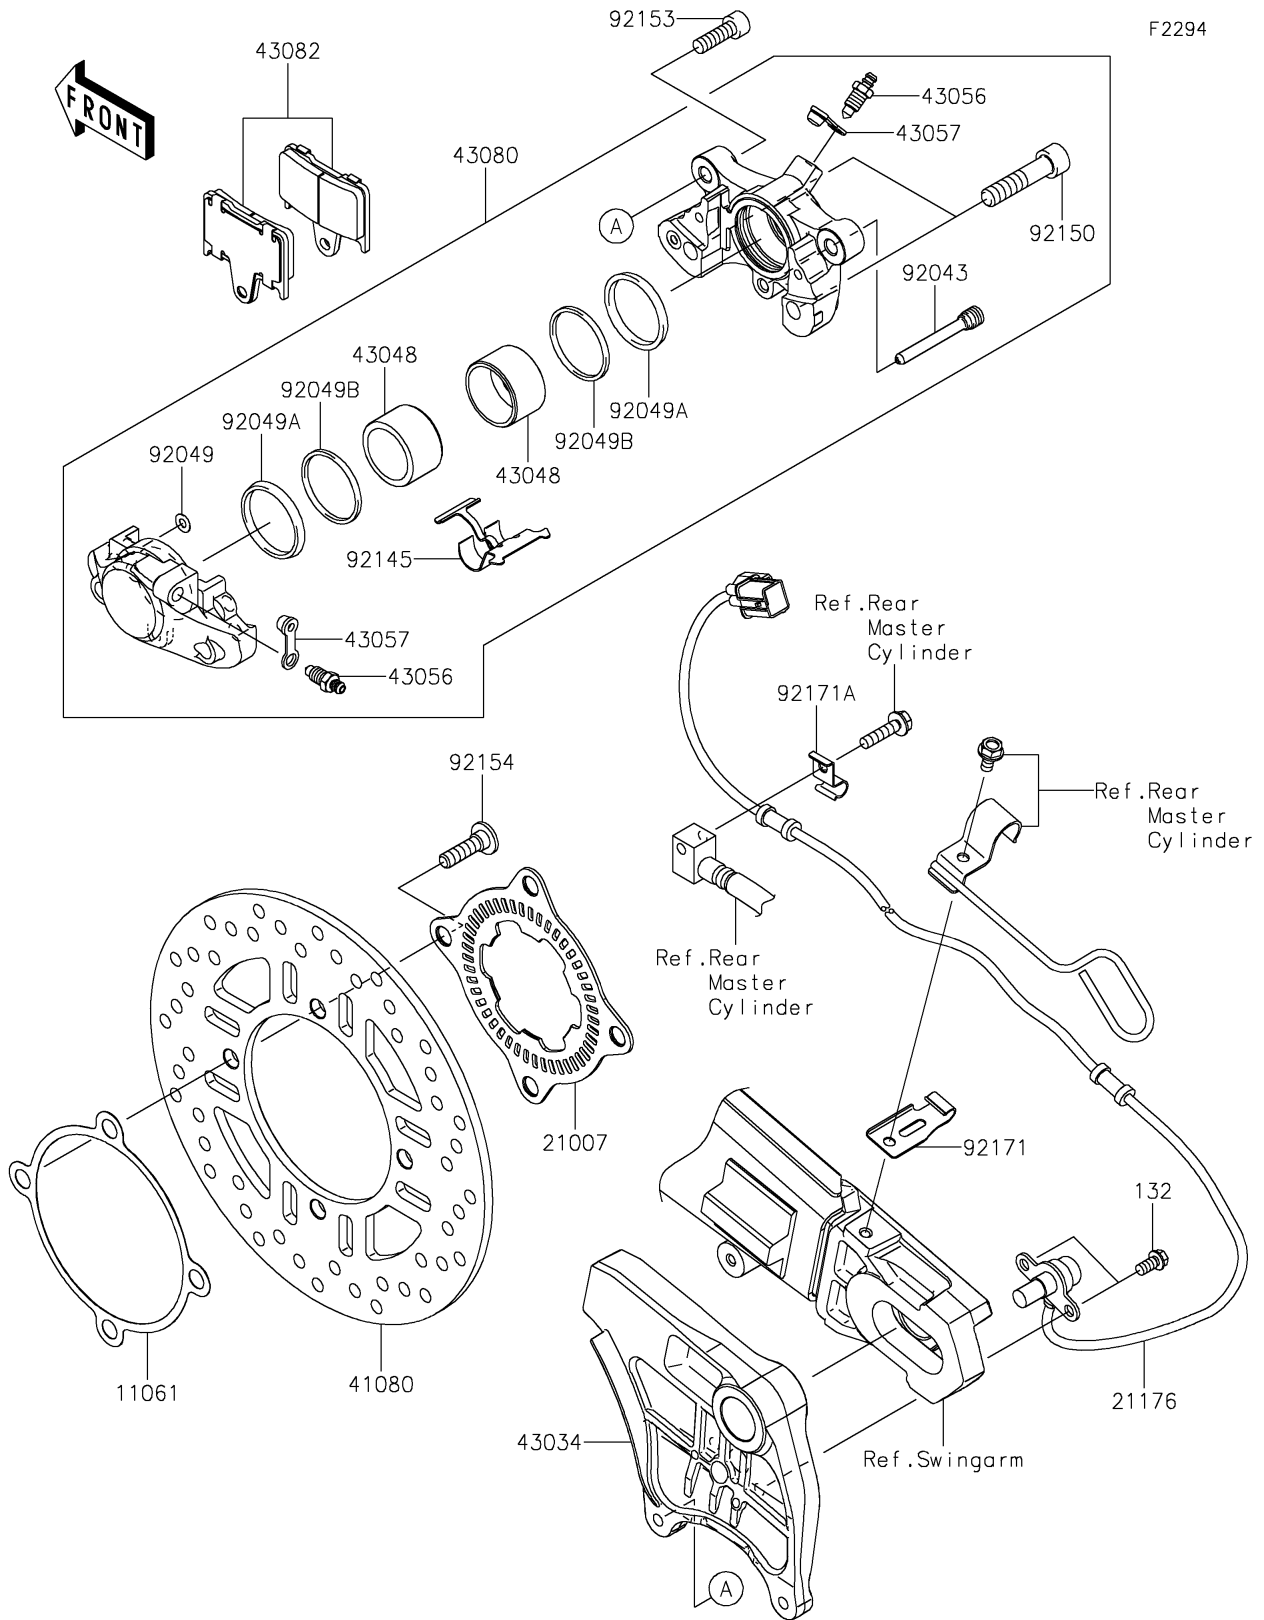

2024 Ninja ZX-14R ABS SE PARTS DIAGRAM

Rear Brake

2024 Ninja ZX-14R ABS SE PARTS LIST

Rear Brake

ITEM NAME	PART NUMBER	QUANTITY
GASKET,DISC PLATE (Ref # 11061)	11061-0204	1
ROTOR,SENSOR,RR (Ref # 21007)	21007-0141	1
SENSOR,SPEED,RR (Ref # 21176)	21176-0060	1
DISC,RR (Ref # 41080)	41080-0647	1
HOLDER-BRAKE,REAR CALIPER (Ref # 43034)	43034-0091	1
PISTON-CALIPER (Ref # 43048)	43048-0017	2
BREATHER (Ref # 43056)	43056-1055	2
CAP-BREATHER (Ref # 43057)	43057-1001	2
CALIPER-SUB-ASSY,RR,BLACK (Ref # 43080)	43080-0088-DJ	1
PAD-ASSY-BRAKE (Ref # 43082)	43082-0055	1
PIN,PAD (Ref # 92043)	92043-0106	1
SEAL-OIL (Ref # 92049)	92049-1448	1
SEAL-OIL (Ref # 92049A)	92049-1449	2
SEAL-OIL (Ref # 92049B)	92049-1450	2
SPRING,PAD (Ref # 92145)	92145-0379	1
BOLT (Ref # 92150)	92150-1972	2
BOLT,SOCKET,8X25 (Ref # 92153)	92153-1625	2
BOLT,SOCKET,8X30 (Ref # 92154)	92154-1865	4
CLAMP (Ref # 92171)	92171-0619	1
CLAMP (Ref # 92171A)	92171-1702	1
BOLT-FLANGED-SMALL,6X12 (Ref # 132)	132BA0612	2