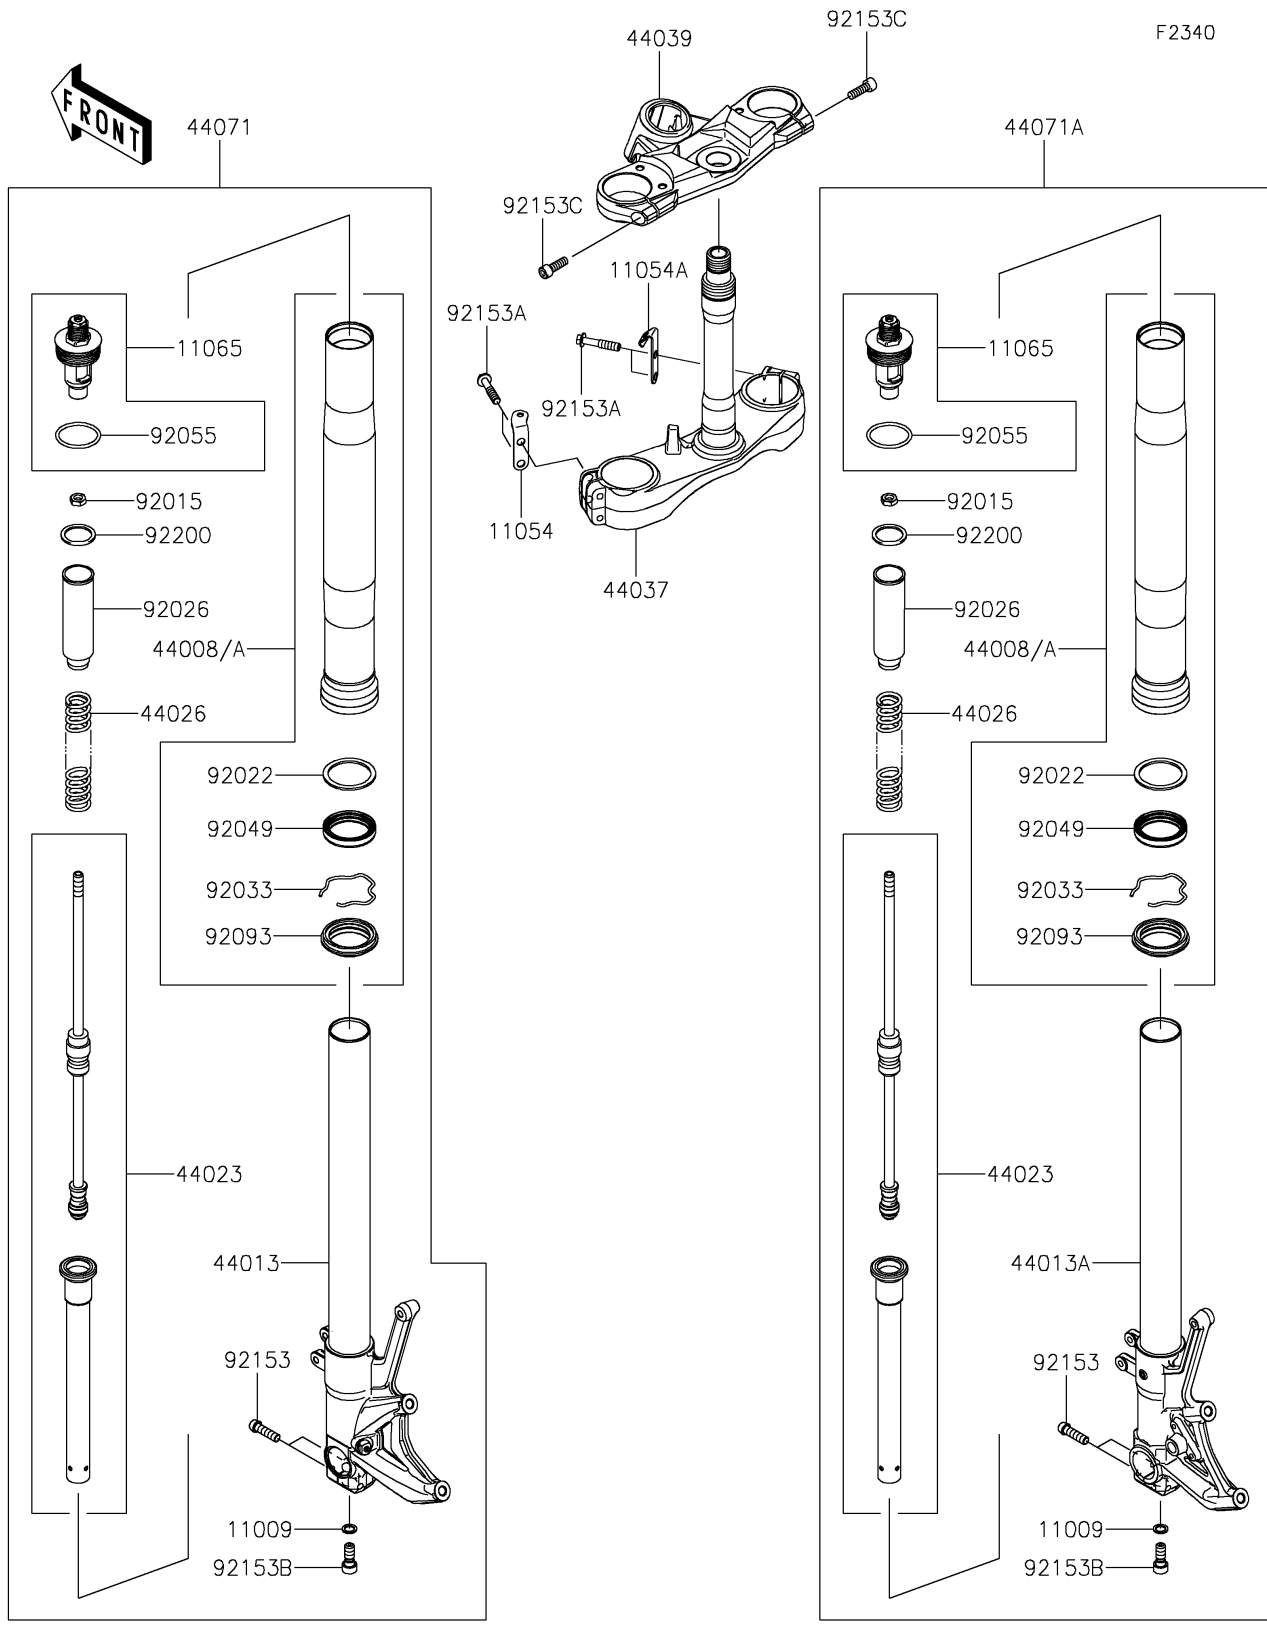

2024 Ninja ZX-14R ABS SE PARTS DIAGRAM

Front Fork

2024 Ninja ZX-14R ABS SE PARTS LIST

Front Fork

ITEM NAME	PART NUMBER	QUANTITY
GASKET,10.5X15X1.5 (Ref # 11009)	11009-1325	2
BRACKET,HARNESS CLAMP,LH (Ref # 11054)	11054-0480	1
BRACKET,UNDER BRACKET,RH (Ref # 11054A)	11054-0481	1
CAP,SILVER (Ref # 11065)	11065-0757-58F	2
PIPE-FORK OUTER,GRAY (Ref # 44008)	44008-0052-11G	2
PIPE-FORK INNER,LH,F.S.BLACK (Ref # 44013)	44013-0271-58N	1
PIPE-FORK INNER,RH,F.S.BLACK (Ref # 44013A)	44013-0272-58N	1
CYLINDER-SET-FORK (Ref # 44023)	44023-0096	2
SPRING-FRONT FORK (Ref # 44026)	44026-0160	2
HOLDER-FORK UNDER (Ref # 44037)	44037-0039	1
HOLDER-FORK UPPER,F.S.BLACK (Ref # 44039)	44039-0113-18R	1
DAMPER-ASSY,FORK,LH,GRAY (Ref # 44071)	44071-1141-56L	1
DAMPER-ASSY,FORK,RH,GRAY (Ref # 44071A)	44071-1142-56L	1
NUT (Ref # 92015)	92015-1905	2
WASHER (Ref # 92022)	92022-1299	2
SPACER (Ref # 92026)	92026-0736	2
RING-SNAP (Ref # 92033)	92033-1077	2
SEAL-OIL,FORK OUTER TUBE (Ref # 92049)	92049-1522	2
RING-O,FORK,AIR TUBE (Ref # 92055)	92055-1333	2
SEAL,FORK OUTER TUBE (Ref # 92093)	92093-1480	2
BOLT,SOCKET,8X40 (Ref # 92153)	92153-0006	4
BOLT,FLANGED,8X40 (Ref # 92153A)	92153-0484	4
BOLT,SOCKET,10X25 (Ref # 92153B)	92153-0548	2
BOLT,SOCKET,8X25 (Ref # 92153C)	92153-1625	2
WASHER (Ref # 92200)	92200-0085	2