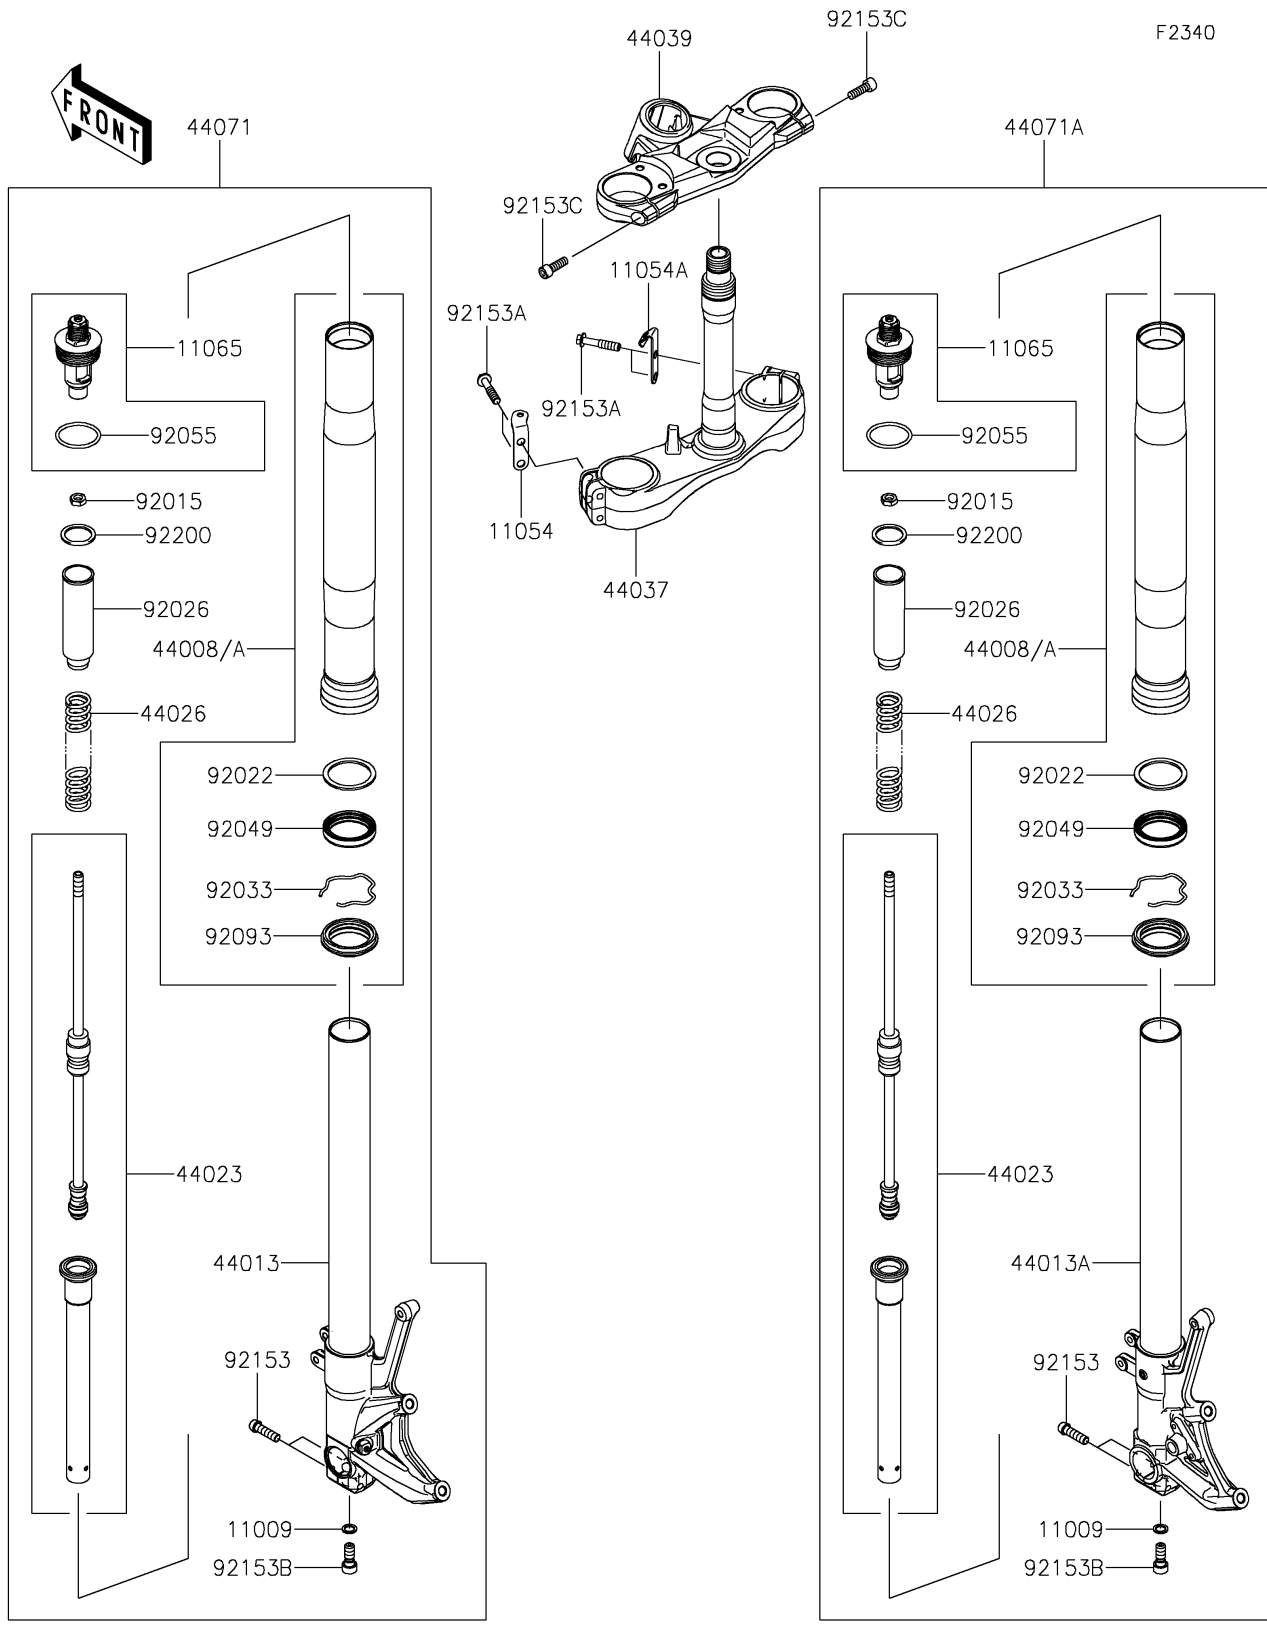

# 2024 Ninja ZX-14R ABS SE PARTS DIAGRAM

Front Fork

## 2024 Ninja ZX-14R ABS SE PARTS LIST

### Front Fork

ITEM NAME	PART NUMBER	QUANTITY
GASKET,10.5X15X1.5 (Ref # 11009)	11009-1325	2
BRACKET,HARNESS CLAMP,LH (Ref # 11054)	11054-0480	1
BRACKET,UNDER BRACKET,RH (Ref # 11054A)	11054-0481	1
CAP,SILVER (Ref # 11065)	11065-0757-58F	2
PIPE-FORK OUTER,GRAY (Ref # 44008)	44008-0052-11G	2
PIPE-FORK INNER,LH,F.S.BLACK (Ref # 44013)	44013-0271-58N	1
PIPE-FORK INNER,RH,F.S.BLACK (Ref # 44013A)	44013-0272-58N	1
CYLINDER-SET-FORK (Ref # 44023)	44023-0096	2
SPRING-FRONT FORK (Ref # 44026)	44026-0160	2
HOLDER-FORK UNDER (Ref # 44037)	44037-0039	1
HOLDER-FORK UPPER,F.S.BLACK (Ref # 44039)	44039-0113-18R	1
DAMPER-ASSY,FORK,LH,GRAY (Ref # 44071)	44071-1141-56L	1
DAMPER-ASSY,FORK,RH,GRAY (Ref # 44071A)	44071-1142-56L	1
NUT (Ref # 92015)	92015-1905	2
WASHER (Ref # 92022)	92022-1299	2
SPACER (Ref # 92026)	92026-0736	2
RING-SNAP (Ref # 92033)	92033-1077	2
SEAL-OIL,FORK OUTER TUBE (Ref # 92049)	92049-1522	2
RING-O,FORK,AIR TUBE (Ref # 92055)	92055-1333	2
SEAL,FORK OUTER TUBE (Ref # 92093)	92093-1480	2
BOLT,SOCKET,8X40 (Ref # 92153)	92153-0006	4
BOLT,FLANGED,8X40 (Ref # 92153A)	92153-0484	4
BOLT,SOCKET,10X25 (Ref # 92153B)	92153-0548	2
BOLT,SOCKET,8X25 (Ref # 92153C)	92153-1625	2
WASHER (Ref # 92200)	92200-0085	2