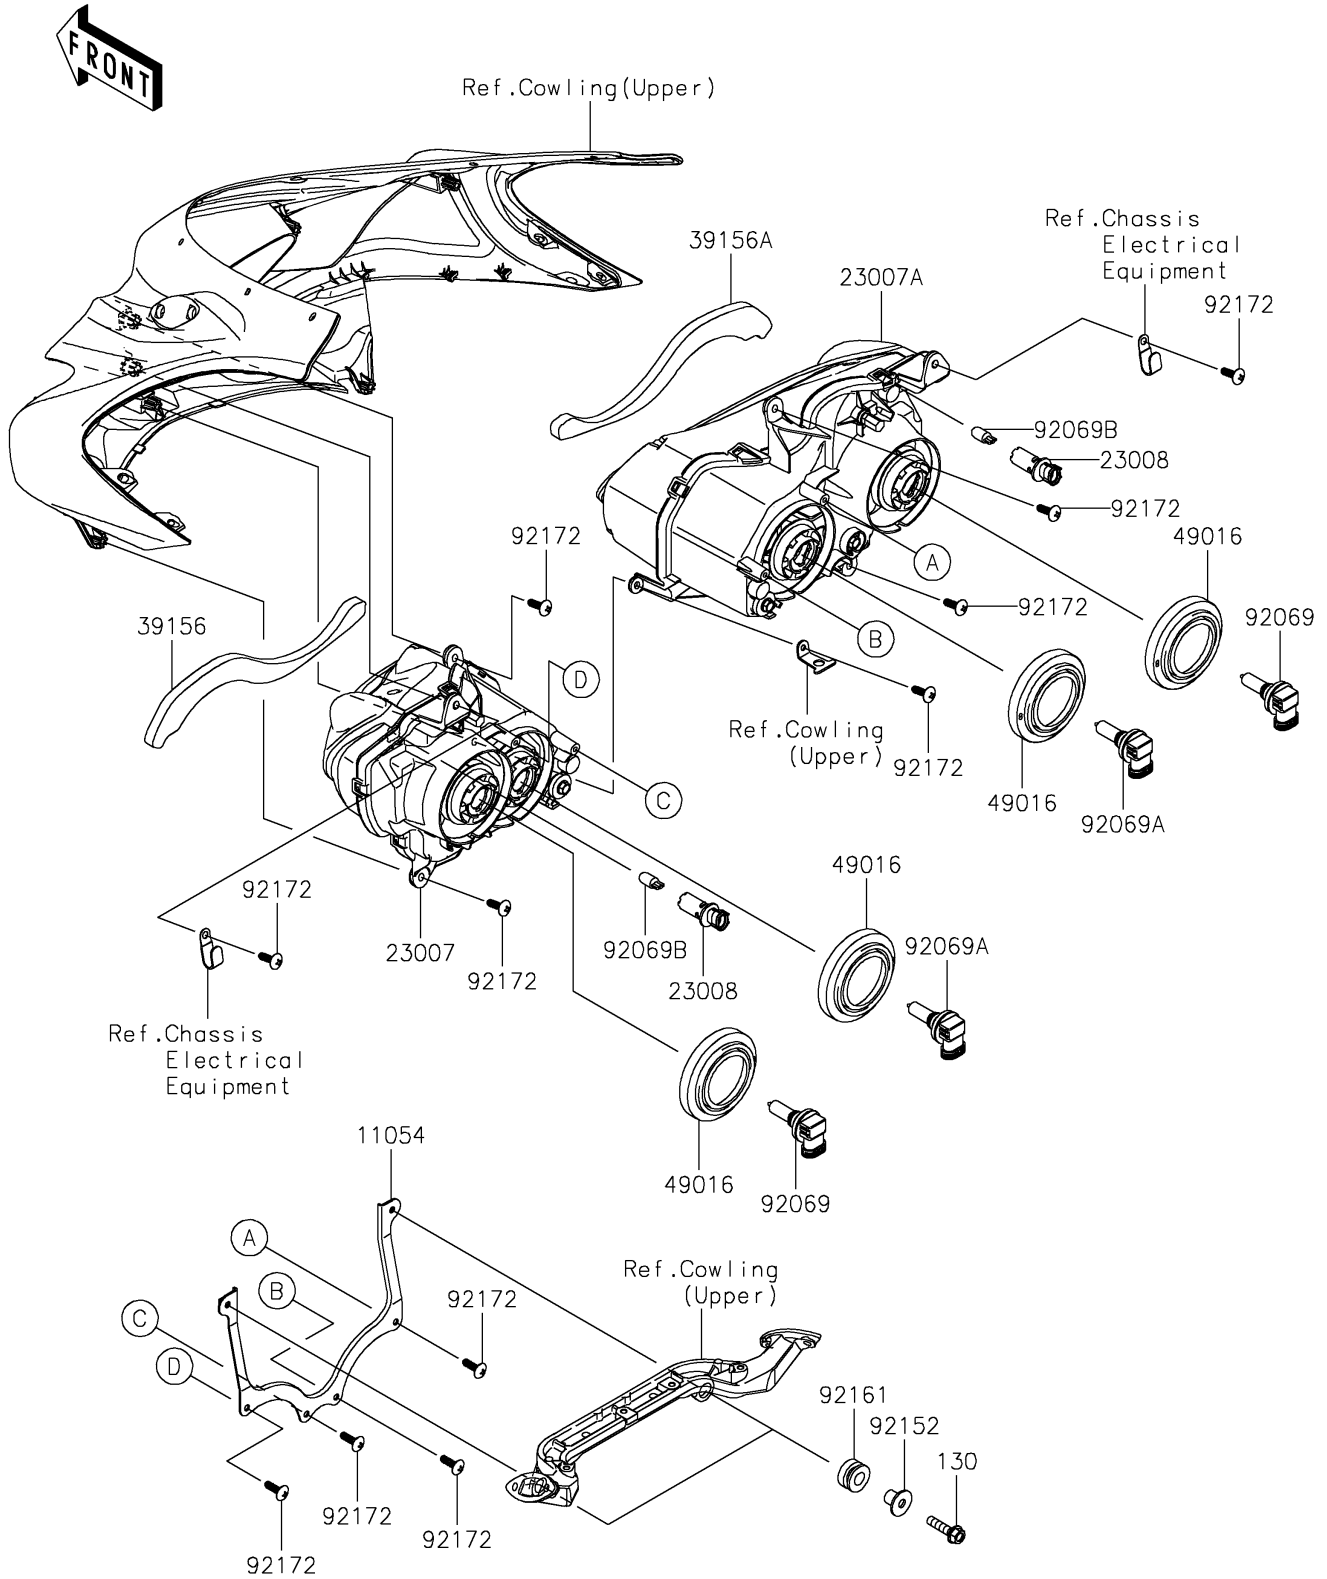

# 2023 NINJA® ZX™ -14R ABS PARTS DIAGRAM

Headlight(s)

F2710

## 2023 NINJA® ZX™ -14R ABS PARTS LIST

### Headlight(s)

ITEM NAME	PART NUMBER	QUANTITY
BRACKET,HEAD LAMP (Ref # 11054)	11054-0198	1
LENS-COMP,HEAD LAMP,LH (Ref # 23007)	23007-0222	1
LENS-COMP,HEAD LAMP,RH (Ref # 23007A)	23007-0223	1
SOCKET-ASSY,HEAD LAMP (Ref # 23008)	23008-0053	2
PAD,HEAD LAMP,LH (Ref # 39156)	39156-0806	1
PAD,HEAD LAMP,RH (Ref # 39156A)	39156-0807	1
COVER-SEAL,HEAD LAMP (Ref # 49016)	49016-0023	4
BULB,12V 65W,H9 (Ref # 92069)	92069-0055	2
BULB,12V 55W,H11 (Ref # 92069A)	92069-0056	2
BULB,12V 5W (Ref # 92069B)	92069-1016	2
COLLAR,6.5X10X13.1 (Ref # 92152)	92152-0332	2
DAMPER (Ref # 92161)	92161-0036	2
SCREW,TAPPING,5X16 (Ref # 92172)	92172-0238	11
BOLT-FLANGED,6X25 (Ref # 130)	130BA0625	2