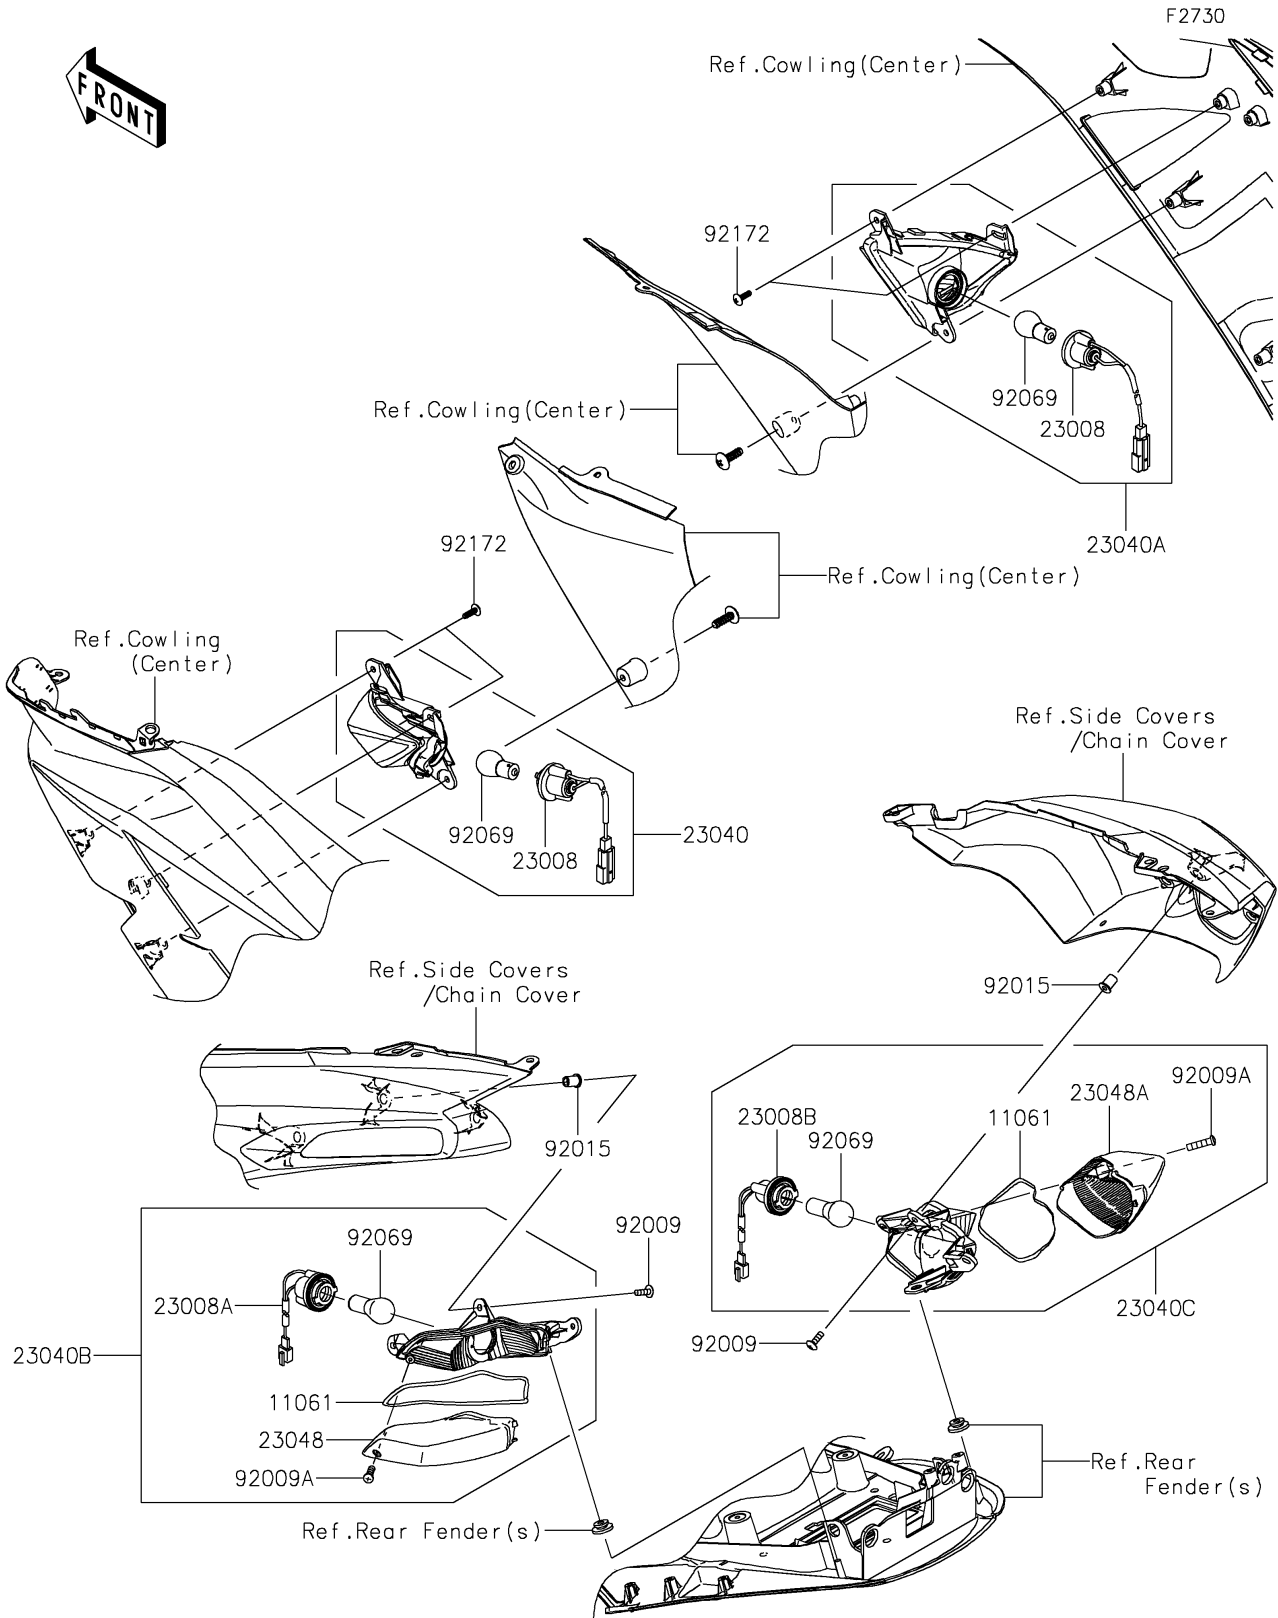

2023 NINJA® ZX™ -14R ABS PARTS DIAGRAM

Turn Signals

2023 NINJA® ZX™ -14R ABS PARTS LIST

Turn Signals

ITEM NAME	PART NUMBER	QUANTITY
GASKET,SIGNAL LAMP (Ref # 11061)	11061-0217	2
SOCKET-ASSY,SIGNAL LAMP,FR (Ref # 23008)	23008-0044	2
SOCKET-ASSY,SIGNAL LAMP,RR,LH (Ref # 23008A)	23008-0048	1
SOCKET-ASSY,SIGNAL LAMP,RR,RH (Ref # 23008B)	23008-0049	1
LAMP-SIGNAL,FR,LH (Ref # 23040)	23040-0057	1
LAMP-SIGNAL,FR,RH (Ref # 23040A)	23040-0058	1
LAMP-SIGNAL,RR,LH (Ref # 23040B)	23040-0121	1
LAMP-SIGNAL,RR,RH (Ref # 23040C)	23040-0122	1
LENS-SIGNAL LAMP,RR,LH (Ref # 23048)	23048-0021	1
LENS-SIGNAL LAMP,RR,RH (Ref # 23048A)	23048-0022	1
SCREW,5X16,WHITE (Ref # 92009)	92009-1464	6
SCREW,TAPPING,4X16 (Ref # 92009A)	92009-1912	2
NUT,WELL,5MM (Ref # 92015)	92015-1757	6
BULB,12V 21W (Ref # 92069)	92069-1125	4
SCREW,TAPPING,5X16 (Ref # 92172)	92172-0238	4