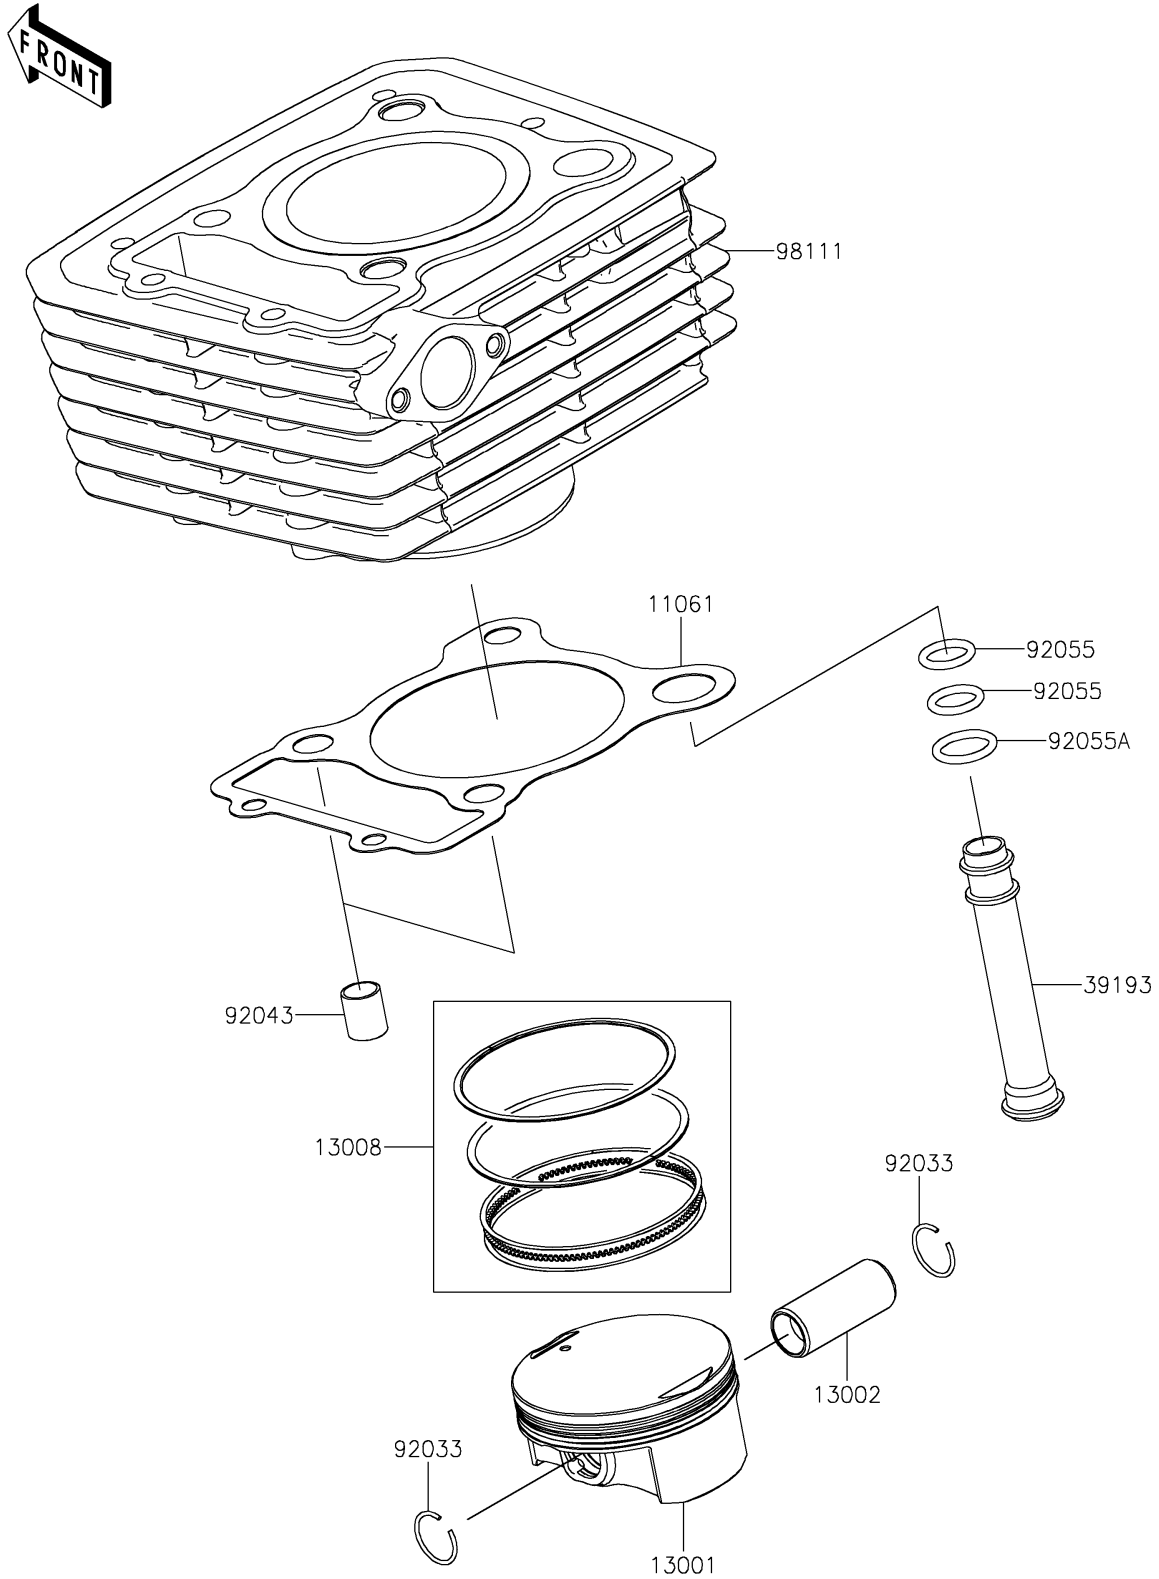

2024 KLX® 230 S ABS PARTS DIAGRAM

Cylinder/Piston(s)

E1120

2024 KLX® 230 S ABS PARTS LIST

Cylinder/Piston(s)

ITEM NAME	PART NUMBER	QUANTITY
GASKET,CYLINDER BASE (Ref # 11061)	11061-1298	1
PISTON-ENGINE (Ref # 13001)	13001-0850	1
PIN-PISTON (Ref # 13002)	13002-0718	1
RING-SET-PISTON (Ref # 13008)	13008-0580	1
PIPE-OIL (Ref # 39193)	39193-0586	1
RING-SNAP,PISTON PIN (Ref # 92033)	92033-0732	2
PIN,10.1X12X14 (Ref # 92043)	92043-4009	2
RING-O,12.3X2.4 (Ref # 92055)	92055-0918	2
RING-O,14.8X2.4 (Ref # 92055A)	92055-0919	1
CYLINDER-COMP-ENGINE (Ref # 98111)	98111-0046	1