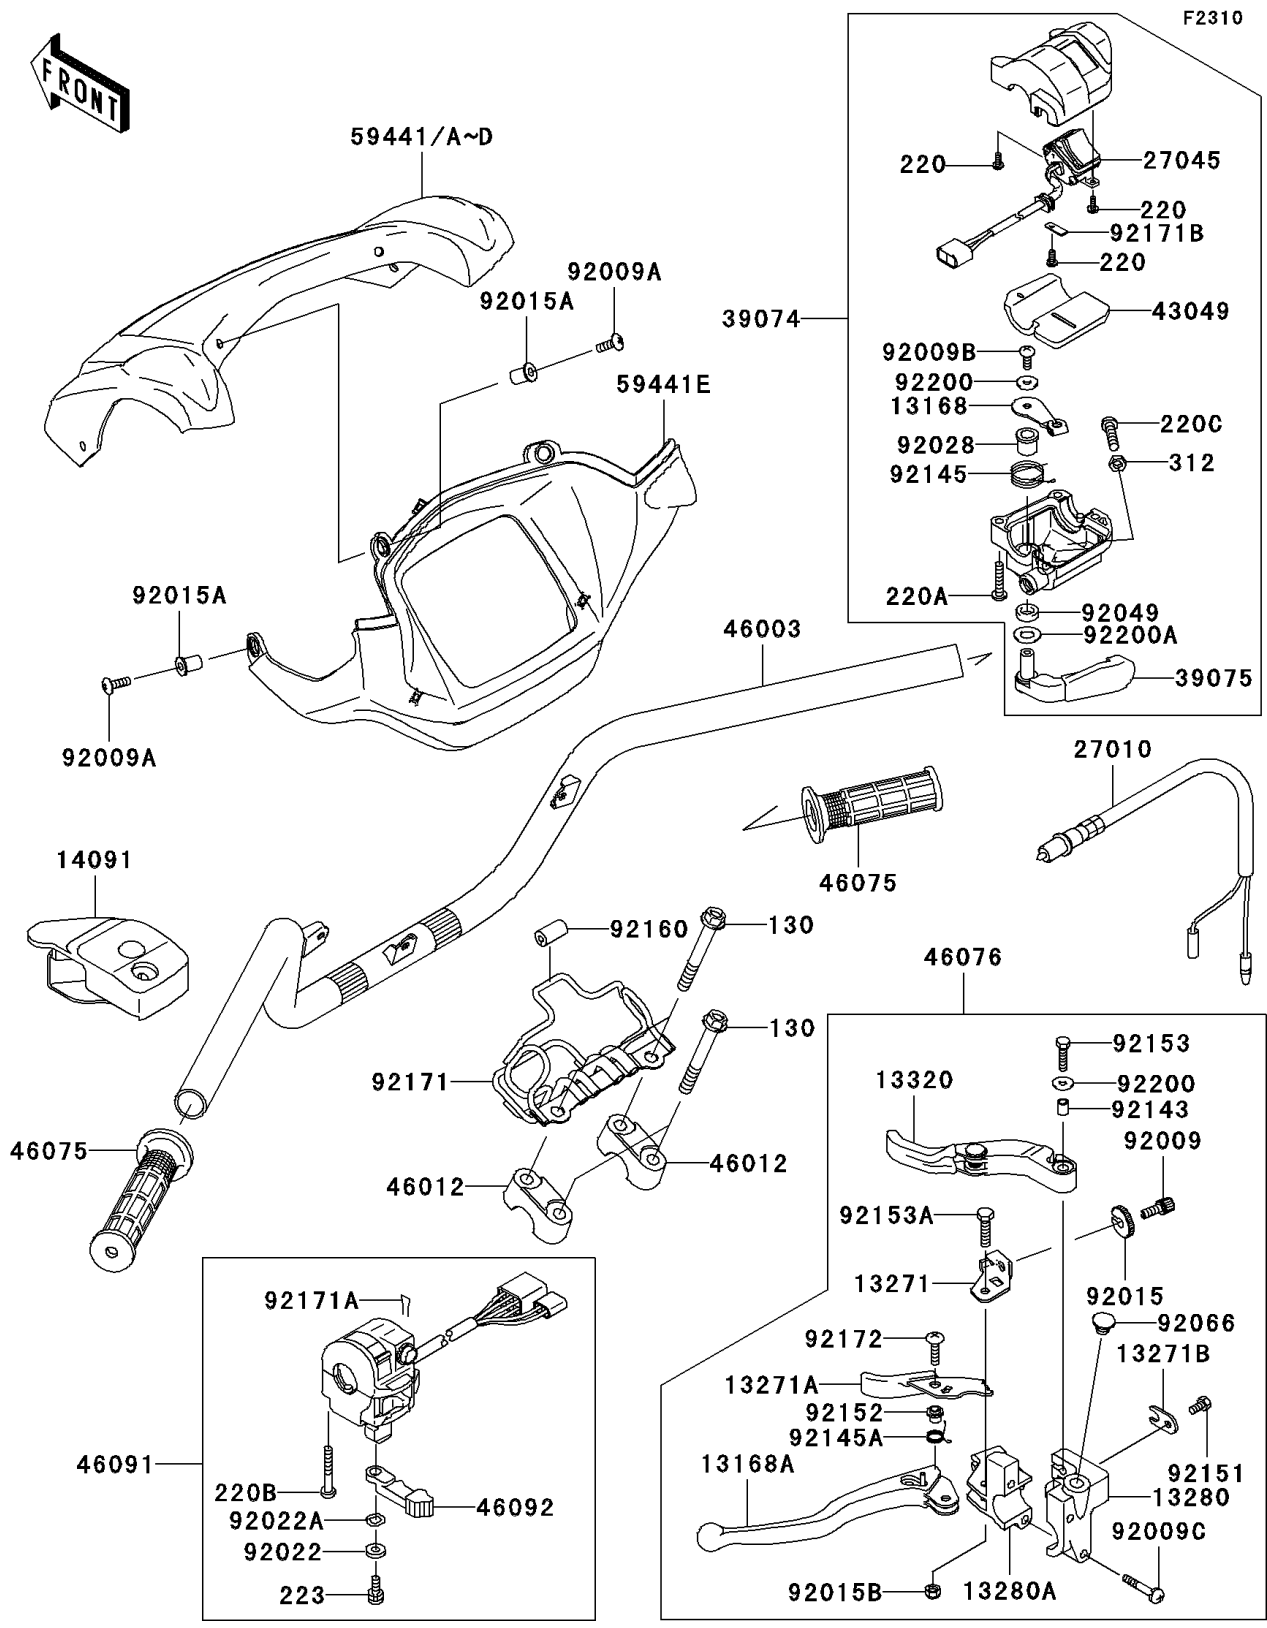

2009 Brute Force® 650 4x4i PARTS DIAGRAM

Handlebar

2009 Brute Force® 650 4x4i PARTS LIST

Handlebar

ITEM NAME	PART NUMBER	QUANTITY
LEVER (Ref # 13168)	13168-1715	1
LEVER,LH (Ref # 13168A)	13168-1736	1
PLATE,LOCK (Ref # 13271)	13271-1259	1
PLATE,LEVER LOCK (Ref # 13271A)	13271-1635	1
PLATE,WIRE OUTER STOPPER (Ref # 13271B)	13271-1636	1
HOLDER,DIFF LOCK LEVER (Ref # 13280)	13280-1226	1
HOLDER,LEVER,LH (Ref # 13280A)	13280-1227	1
LEVER-ASSY,DEFF LOCK (Ref # 13320)	13320-1018	1
COVER,DIFF LOCK LEVER (Ref # 14091)	14091-1403	1
SWITCH,BRAKE (Ref # 27010)	27010-1294	1
SWITCH-ASSY (Ref # 27045)	27045-0010	1
LEVER-ASSY-THROTTLE (Ref # 39074)	39074-0002	1
LEVER-THROTTLE (Ref # 39075)	39075-1062	1
PACKING (Ref # 43049)	43049-1088	1
HANDLE (Ref # 46003)	46003-1580	1
HOLDER-HANDLE (Ref # 46012)	46012-1168	2
GRIP,HANDLE (Ref # 46075)	46075-7501	2
LEVER-ASSY-GRIP,DEFF LOCK (Ref # 46076)	46076-1238	1
HOUSING-ASSY-CONTROL,LH (Ref # 46091)	46091-1847	1
LEVER-GRIP,CHOKE (Ref # 46092)	46092-1217	1
COVER-HANDLE,FR,W.GREEN (Ref # 59441B)	59441-0005-286	1
COVER-HANDLE,FR,S.RED (Ref # 59441C)	59441-0005-6B	1
COVER-HANDLE,FR,BLACK (Ref # 59441D)	59441-0005-839	1
COVER-HANDLE,RR,F.BLACK (Ref # 59441E)	59441-0006-6Z	1
SCREW,CABLE ADJUST,8MM (Ref # 92009)	92009-1435	1
SCREW,5X16,BLACK (Ref # 92009A)	92009-1654	4
SCREW (Ref # 92009B)	92009-1959	1
SCREW,6X30 (Ref # 92009C)	92009-1961	2
NUT,CABLE ADJUST LOCK,8MM (Ref # 92015)	92015-1596	1