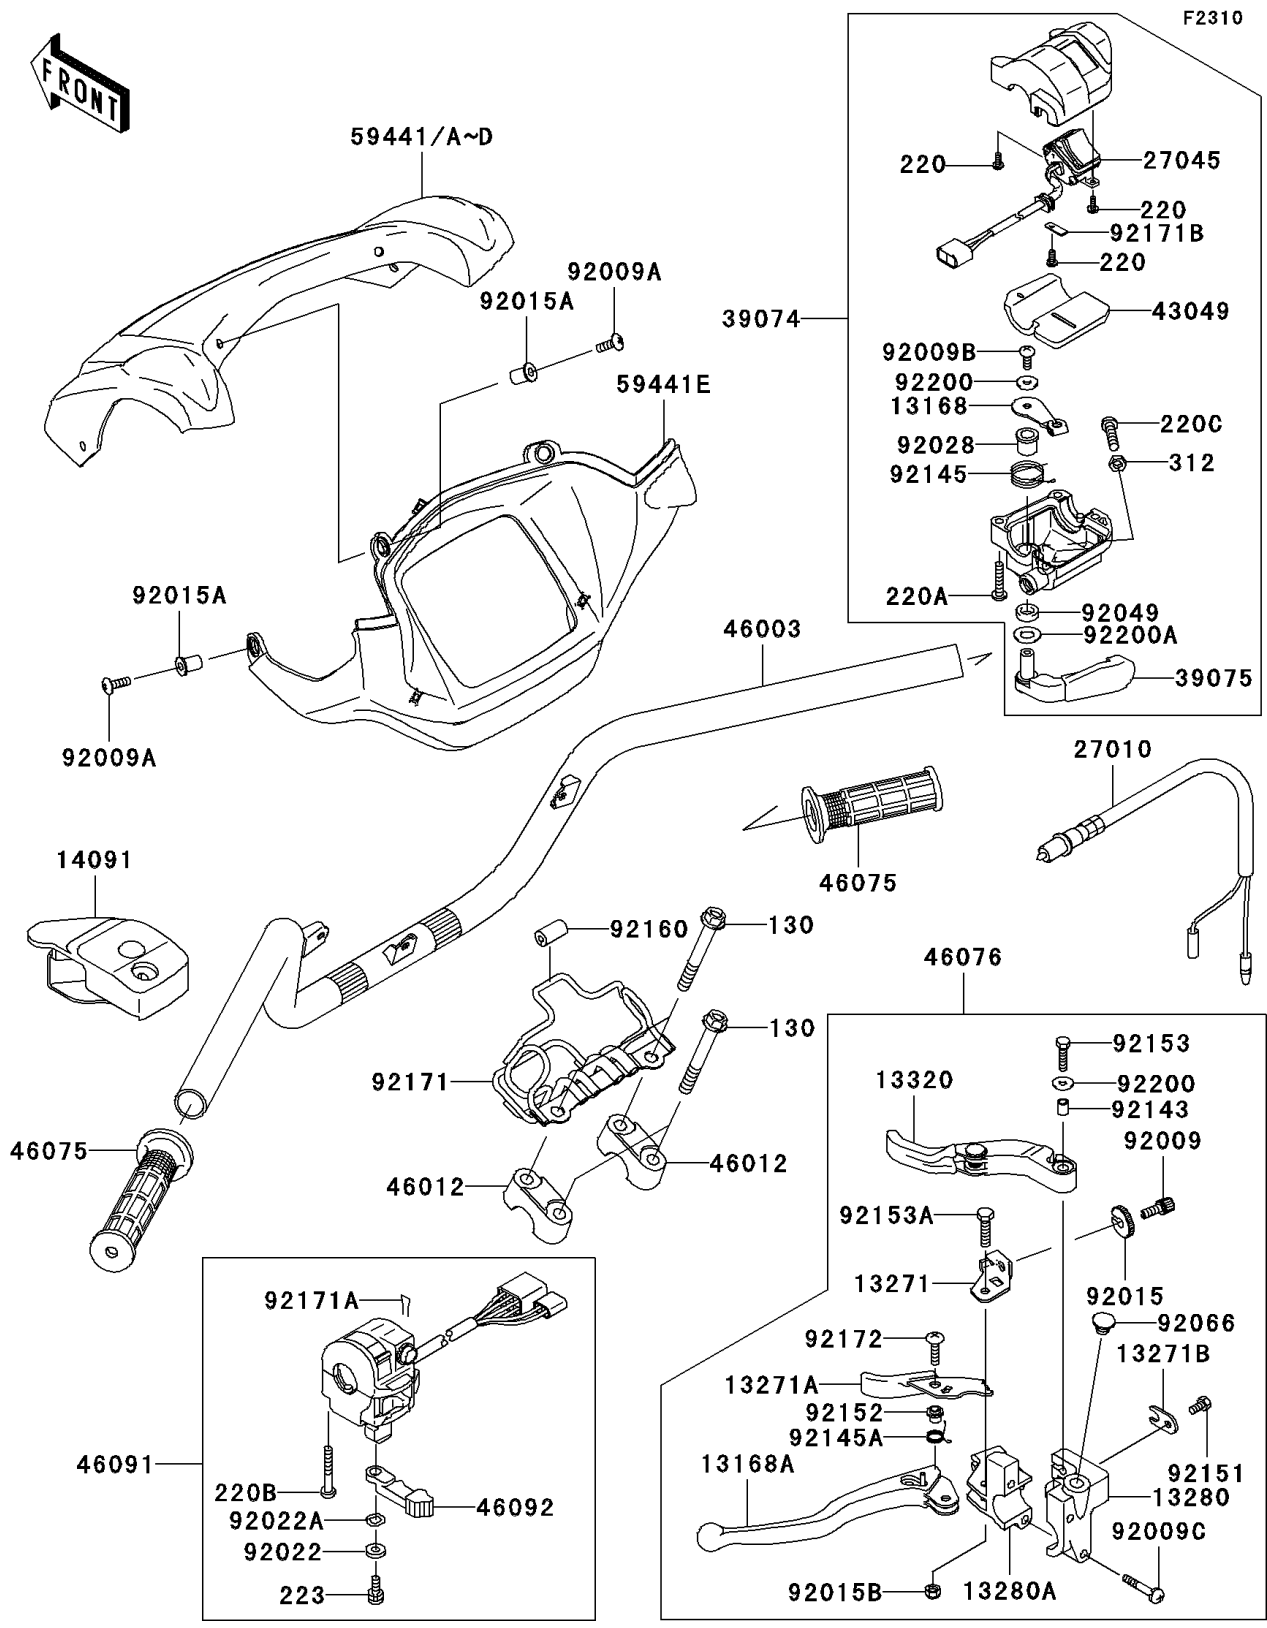

2010 Brute Force 650 4x4i (Canada Only) PARTS DIAGRAM

Handlebar

2010 Brute Force 650 4x4i (Canada Only) PARTS LIST

Handlebar

ITEM NAME	PART NUMBER	QUANTITY
LEVER (Ref # 13168)	13168-1715	1
LEVER,LH (Ref # 13168A)	13168-1736	1
PLATE,LOCK (Ref # 13271)	13271-1259	1
PLATE,LEVER LOCK (Ref # 13271A)	13271-1635	1
PLATE,WIRE OUTER STOPPER (Ref # 13271B)	13271-1636	1
HOLDER,DIFF LOCK LEVER (Ref # 13280)	13280-1226	1
HOLDER,LEVER,LH (Ref # 13280A)	13280-1227	1
LEVER-ASSY,DEFF LOCK (Ref # 13320)	13320-1018	1
COVER,DIFF LOCK LEVER (Ref # 14091)	14091-1403	1
SWITCH,BRAKE (Ref # 27010)	27010-1294	1
SWITCH-ASSY (Ref # 27045)	27045-0010	1
LEVER-ASSY-THROTTLE (Ref # 39074)	39074-0002	1
LEVER-THROTTLE (Ref # 39075)	39075-1062	1
PACKING (Ref # 43049)	43049-1088	1
HANDLE (Ref # 46003)	46003-1580	1
HOLDER-HANDLE (Ref # 46012)	46012-1168	2
GRIP,HANDLE (Ref # 46075)	46075-7501	2
LEVER-ASSY-GRIP,DEFF LOCK (Ref # 46076)	46076-1238	1
HOUSING-ASSY-CONTROL,LH (Ref # 46091)	46091-1847	1
LEVER-GRIP,CHOKE (Ref # 46092)	46092-1217	1
COVER-HANDLE,FR,S.BLUE (Ref # 59441)	59441-0005-16V	1
COVER-HANDLE,FR,S.RED (Ref # 59441C)	59441-0005-6B	1
COVER-HANDLE,RR,F.BLACK (Ref # 59441E)	59441-0006-6Z	1
SCREW,CABLE ADJUST,8MM (Ref # 92009)	92009-1435	1
SCREW,5X16,BLACK (Ref # 92009A)	92009-1654	4
SCREW (Ref # 92009B)	92009-1959	1
SCREW,6X30 (Ref # 92009C)	92009-1961	2
NUT,CABLE ADJUST LOCK,8MM (Ref # 92015)	92015-1596	1
NUT,WELL,5MM (Ref # 92015A)	92015-1757	4