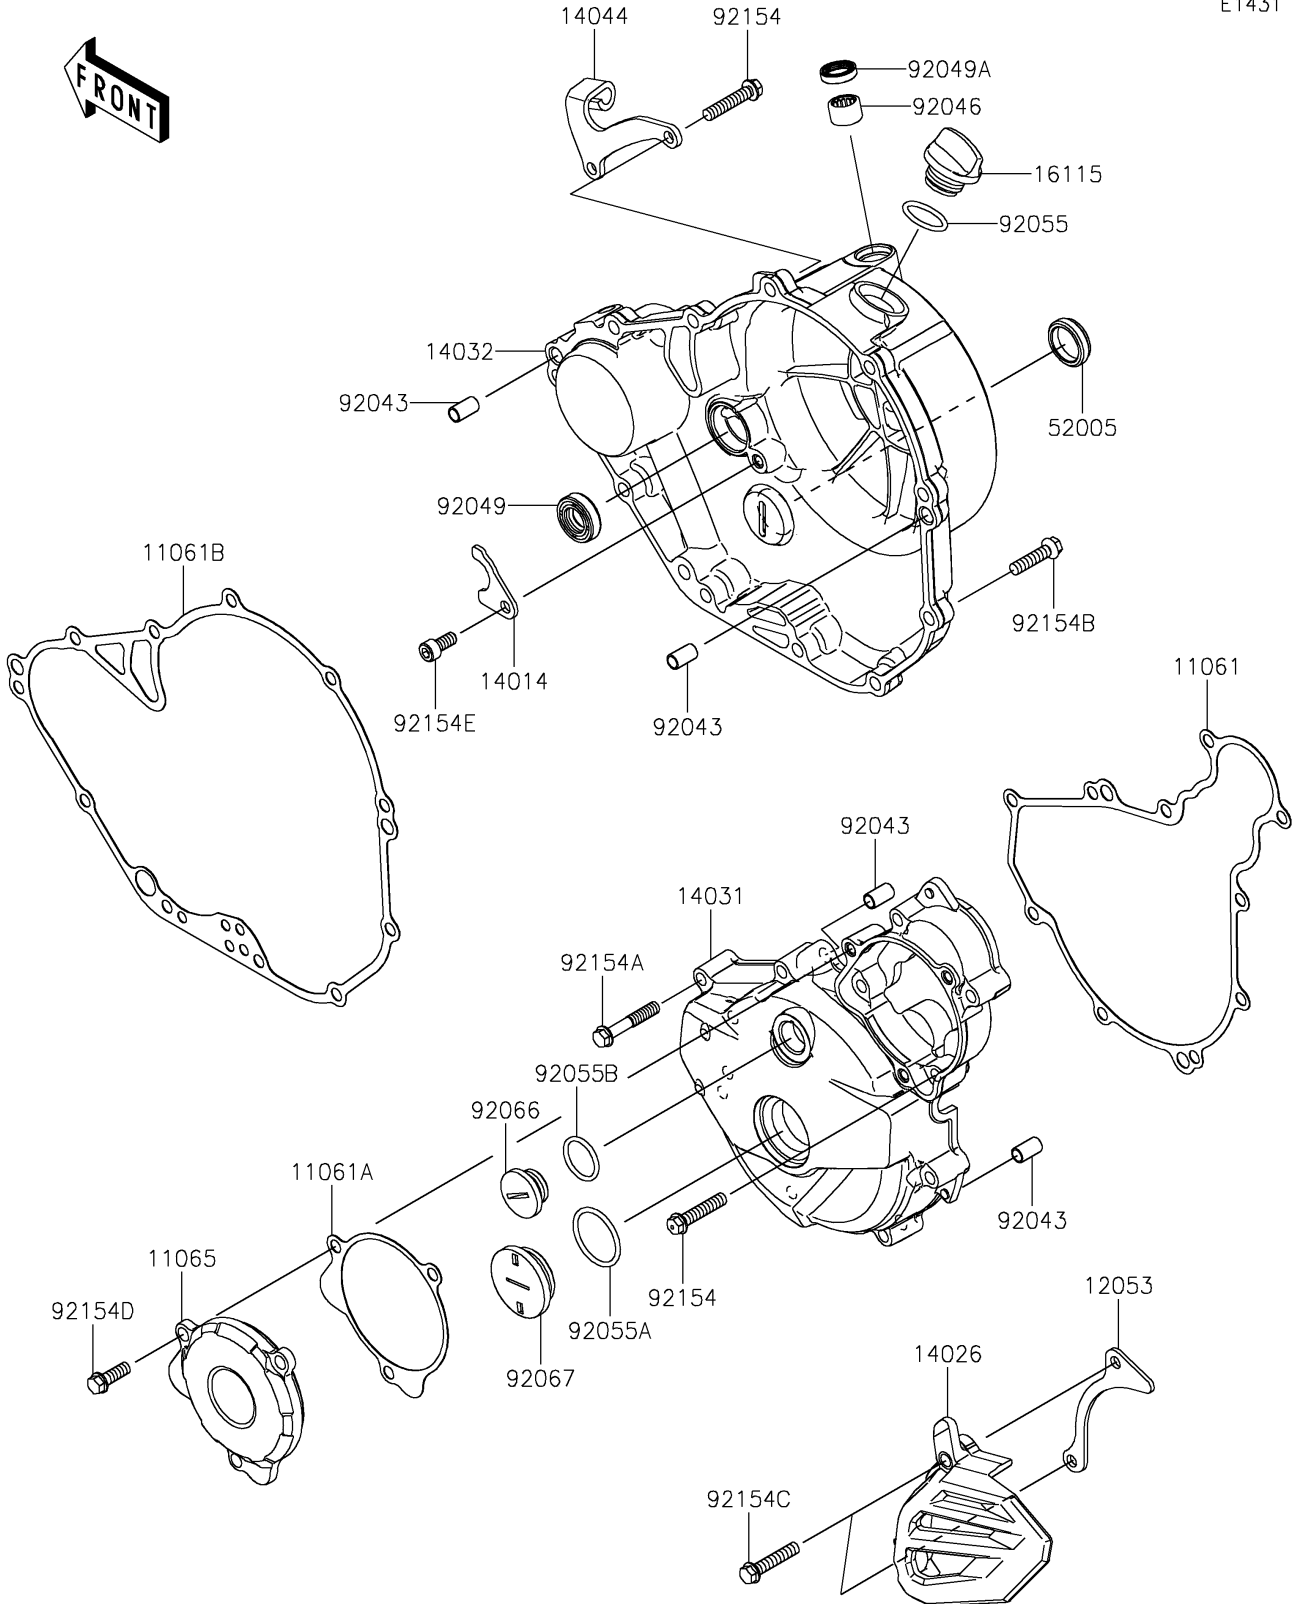

# 2024 KLX® 230 S ABS PARTS DIAGRAM

Engine Cover(s)

E1431

## 2024 KLX® 230 S ABS PARTS LIST

### Engine Cover(s)

ITEM NAME	PART NUMBER	QUANTITY
GASKET,GENERATOR COVER (Ref # 11061)	11061-1299	1
GASKET,GENERATOR COVER CAP (Ref # 11061A)	11061-1300	1
GASKET,CLUTCH COVER (Ref # 11061B)	11061-1301	1
CAP,GENERATOR COVER (Ref # 11065)	11065-1300	1
GUIDE-CHAIN (Ref # 12053)	12053-0272	1
PLATE-POSITION (Ref # 14014)	14014-0567	1
COVER-CHAIN (Ref # 14026)	14026-0146	1
COVER-GENERATOR (Ref # 14031)	14031-0644	1
COVER-CLUTCH (Ref # 14032)	14032-0685	1
HOLDER-CABLE (Ref # 14044)	14044-0578	1
CAP-OIL FILLER (Ref # 16115)	16115-1053	1
GAUGE,OIL LEVEL (Ref # 52005)	52005-1009	1
PIN,6.2X8X14 (Ref # 92043)	92043-1741	4
BEARING-NEEDLE,HK1210FM (Ref # 92046)	92046-0034	1
SEAL-OIL (Ref # 92049)	92049-1191	1
SEAL-OIL,AG0353-F0 (Ref # 92049A)	92049-1262	1
RING-O,19.8MM (Ref # 92055)	92055-0844	1
RING-O,27.7X2.4 (Ref # 92055A)	92055-091	1
RING-O,20X2 (Ref # 92055B)	92055-1786	1
PLUG,COVER (Ref # 92066)	92066-0011	1
PLUG,30X8 (Ref # 92067)	92067-024	1
BOLT,FLANGED,6X30 (Ref # 92154)	92154-4061	4
BOLT,FLANGED,6X35 (Ref # 92154A)	92154-7465	8
BOLT,FLANGED,6X25 (Ref # 92154B)	92154-7466	9
BOLT,FLANGED,6X30 (Ref # 92154C)	92154-7469	2
BOLT,FLANGED,6X18 (Ref # 92154D)	92154-7470	3
BOLT,SOCKET,6X14 (Ref # 92154E)	92154-7476	1