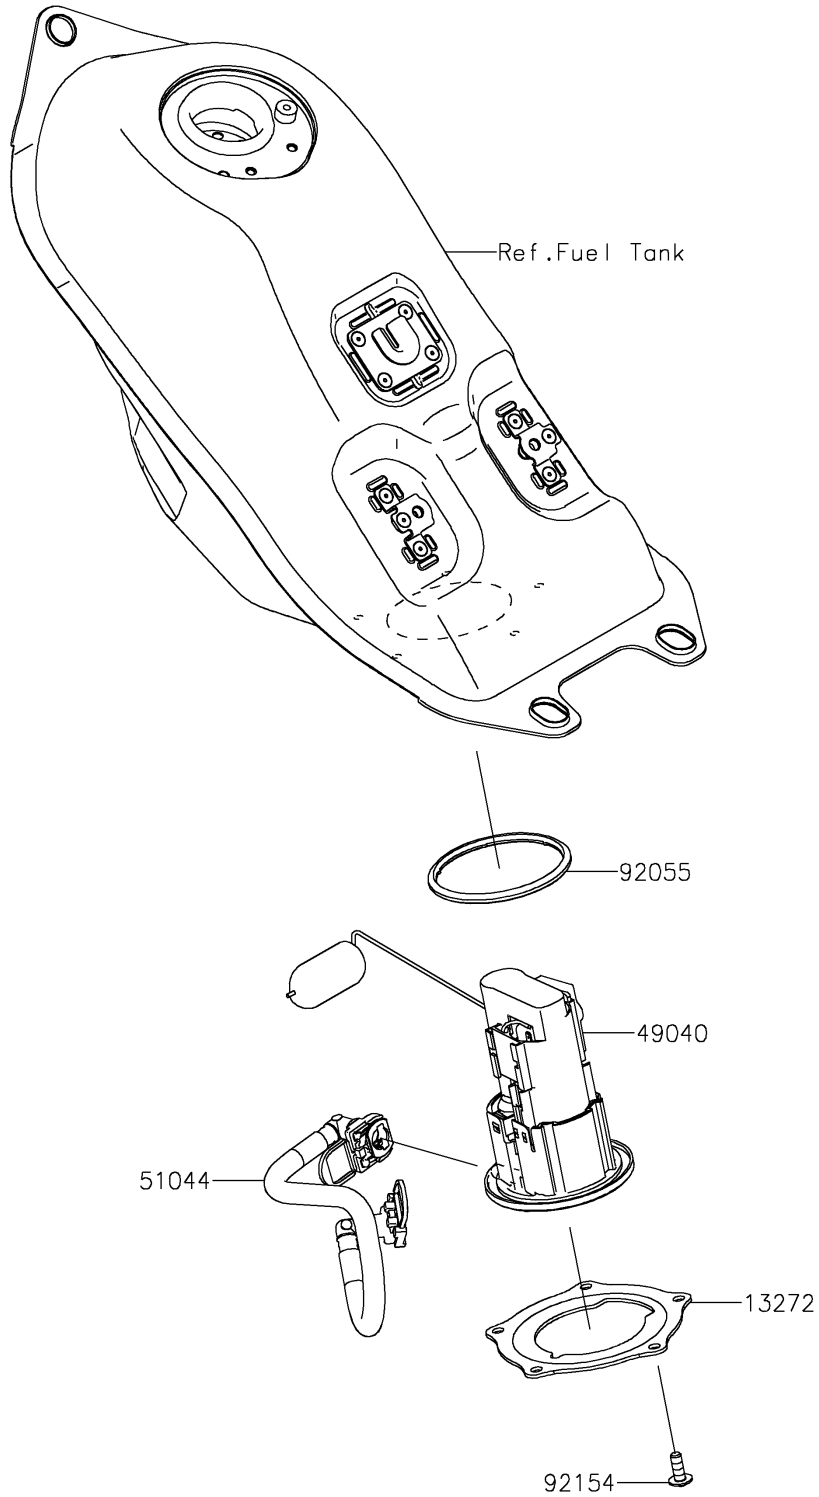

# 2024 KLX® 230 S ABS PARTS DIAGRAM

Fuel Pump

E1520

## 2024 KLX® 230 S ABS PARTS LIST

### Fuel Pump

ITEM NAME	PART NUMBER	QUANTITY
PLATE,FUEL PUMP (Ref # 13272)	13272-2614	1
PUMP-FUEL (Ref # 49040)	49040-0783	1
TUBE-ASSY,FUEL (Ref # 51044)	51044-1269	1
RING-O,FUEL PUMP (Ref # 92055)	92055-0920	1
BOLT,TORX,6X16 (Ref # 92154)	92154-7654	5