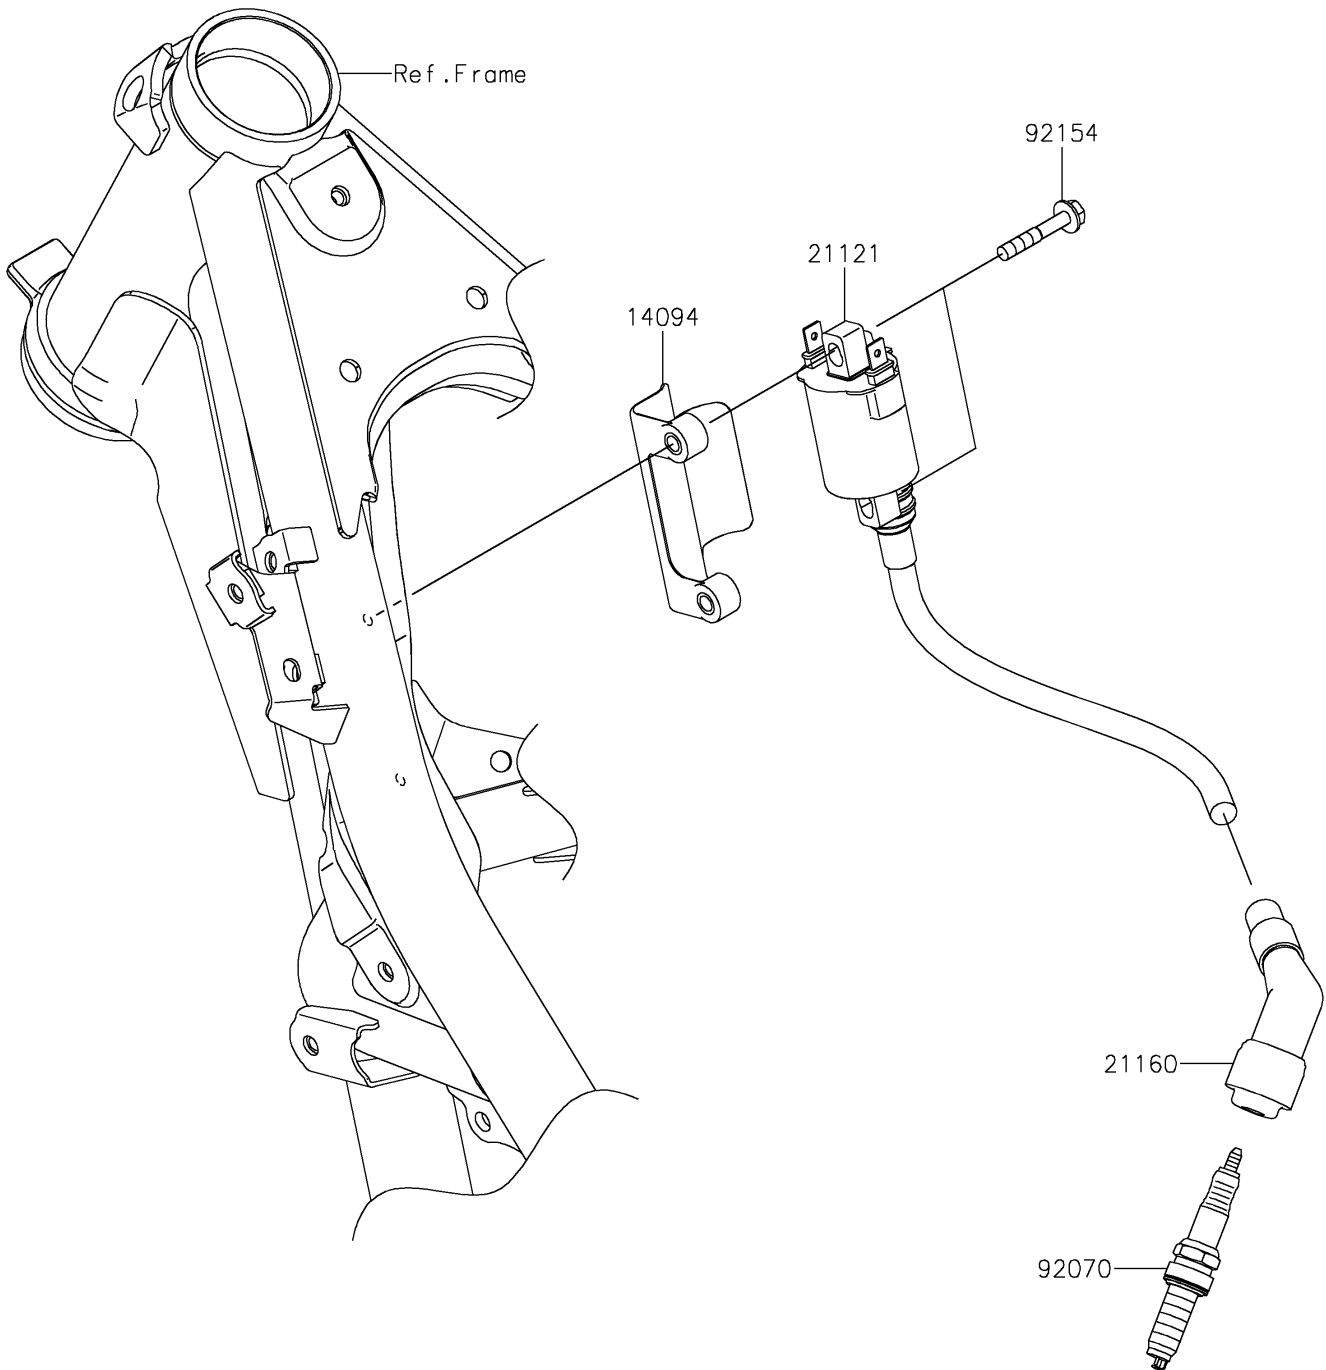

# 2024 KLX230 S ABS PARTS DIAGRAM

Ignition System

E1830

## 2024 KLX230 S ABS PARTS LIST

### Ignition System

ITEM NAME	PART NUMBER	QUANTITY
COVER (Ref # 14094)	14094-0012	1
COIL-IGNITION (Ref # 21121)	21121-0753	1
CAP-ASSY-PLUG (Ref # 21160)	21160-0026	1
PLUG-SPARK,SILMAR9B9(NGK) (Ref # 92070)	92070-0047	1
BOLT,FLANGED,5X30 (Ref # 92154)	92154-7467	2