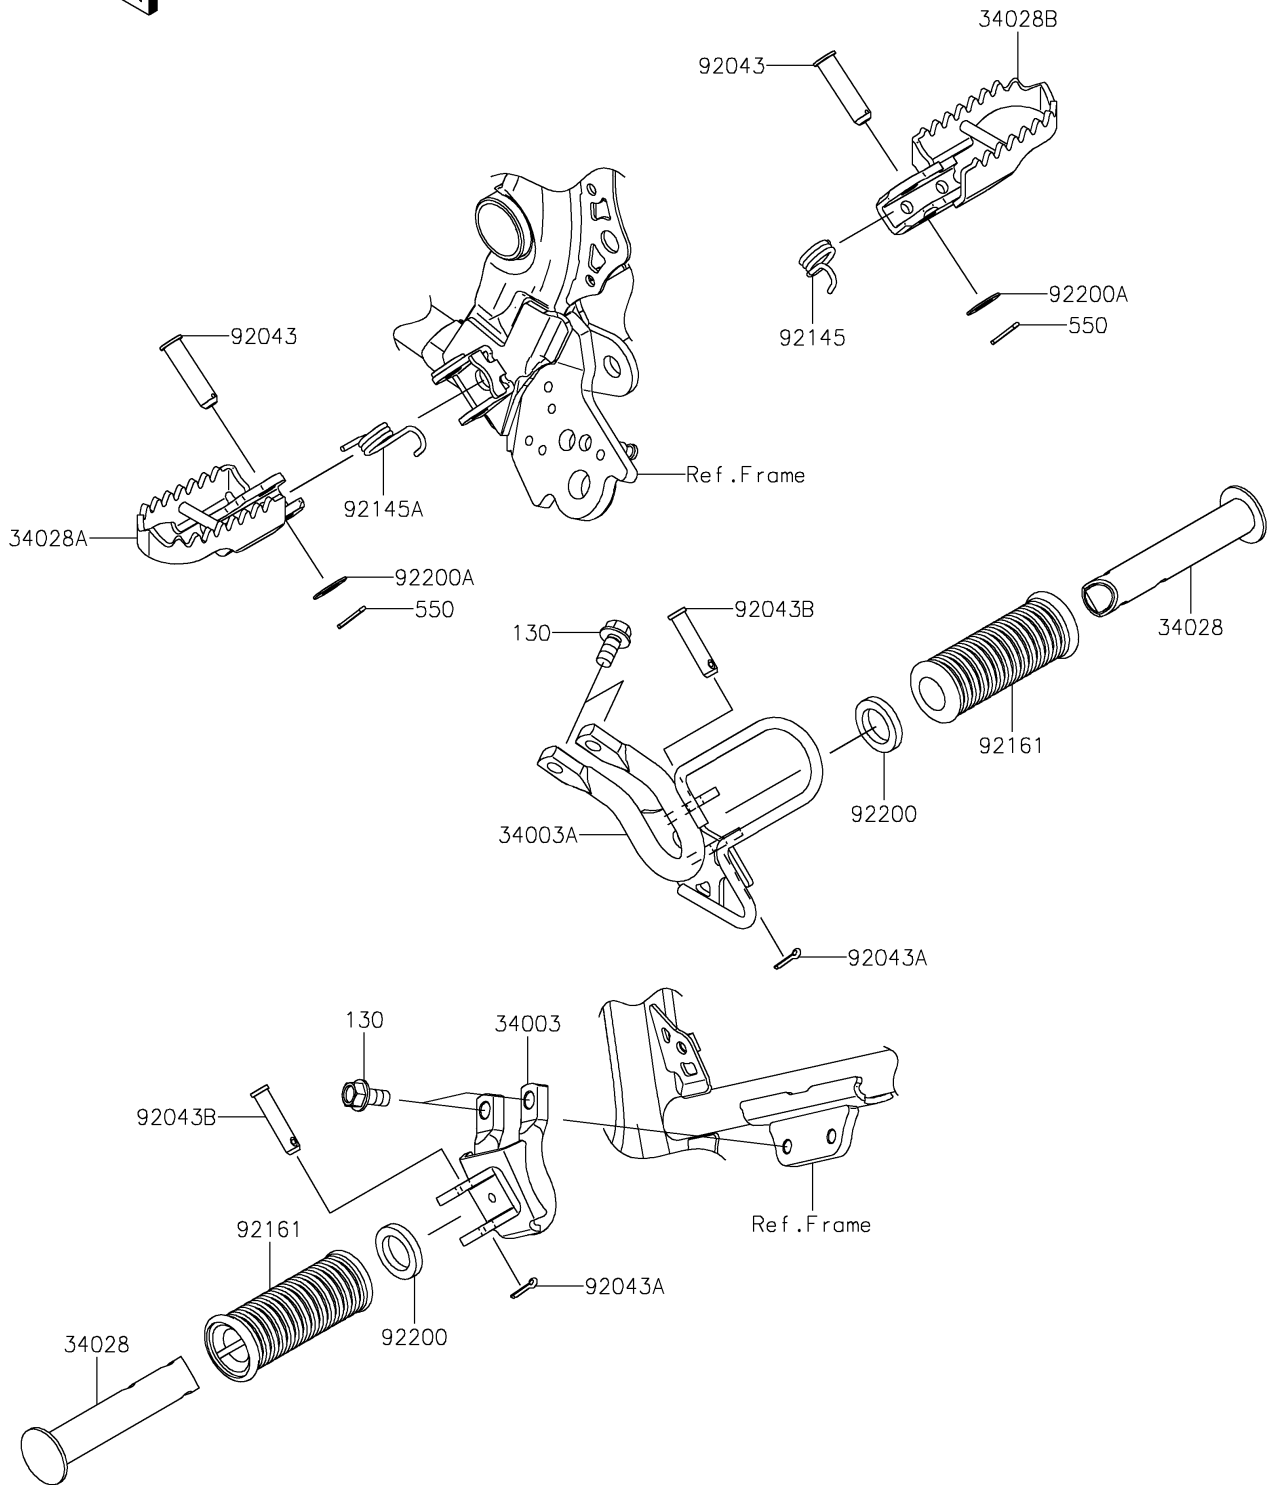

2024 KLX® 230 S ABS PARTS DIAGRAM

Footrests

F2160

2024 KLX® 230 S ABS PARTS LIST

Footrests

ITEM NAME	PART NUMBER	QUANTITY
HOLDER-STEP,LH,P.SILVER (Ref # 34003)	34003-0183-458	1
HOLDER-STEP,RH,P.SILVER (Ref # 34003A)	34003-0206-458	1
STEP,RR (Ref # 34028)	34028-0007	2
STEP,LH (Ref # 34028A)	34028-0369	1
STEP,RH (Ref # 34028B)	34028-0371	1
PIN,10X35 (Ref # 92043)	92043-0744	2
PIN,COTTER,2.5X18 (Ref # 92043A)	92043-0771	2
PIN (Ref # 92043B)	92043-1714	2
SPRING,STEP,RH (Ref # 92145)	92145-2300	1
SPRING,STEP,LH (Ref # 92145A)	92145-2301	1
DAMPER,REAR STEP (Ref # 92161)	92161-0866	2
WASHER,20X30X4.5 (Ref # 92200)	92200-0869	2
WASHER,10.5X20X1.0 (Ref # 92200A)	92200-0870	2
BOLT-FLANGED,8X16 (Ref # 130)	130CA0816	4
PIN-COTTER,2.0X18 (Ref # 550)	550AA2018	2