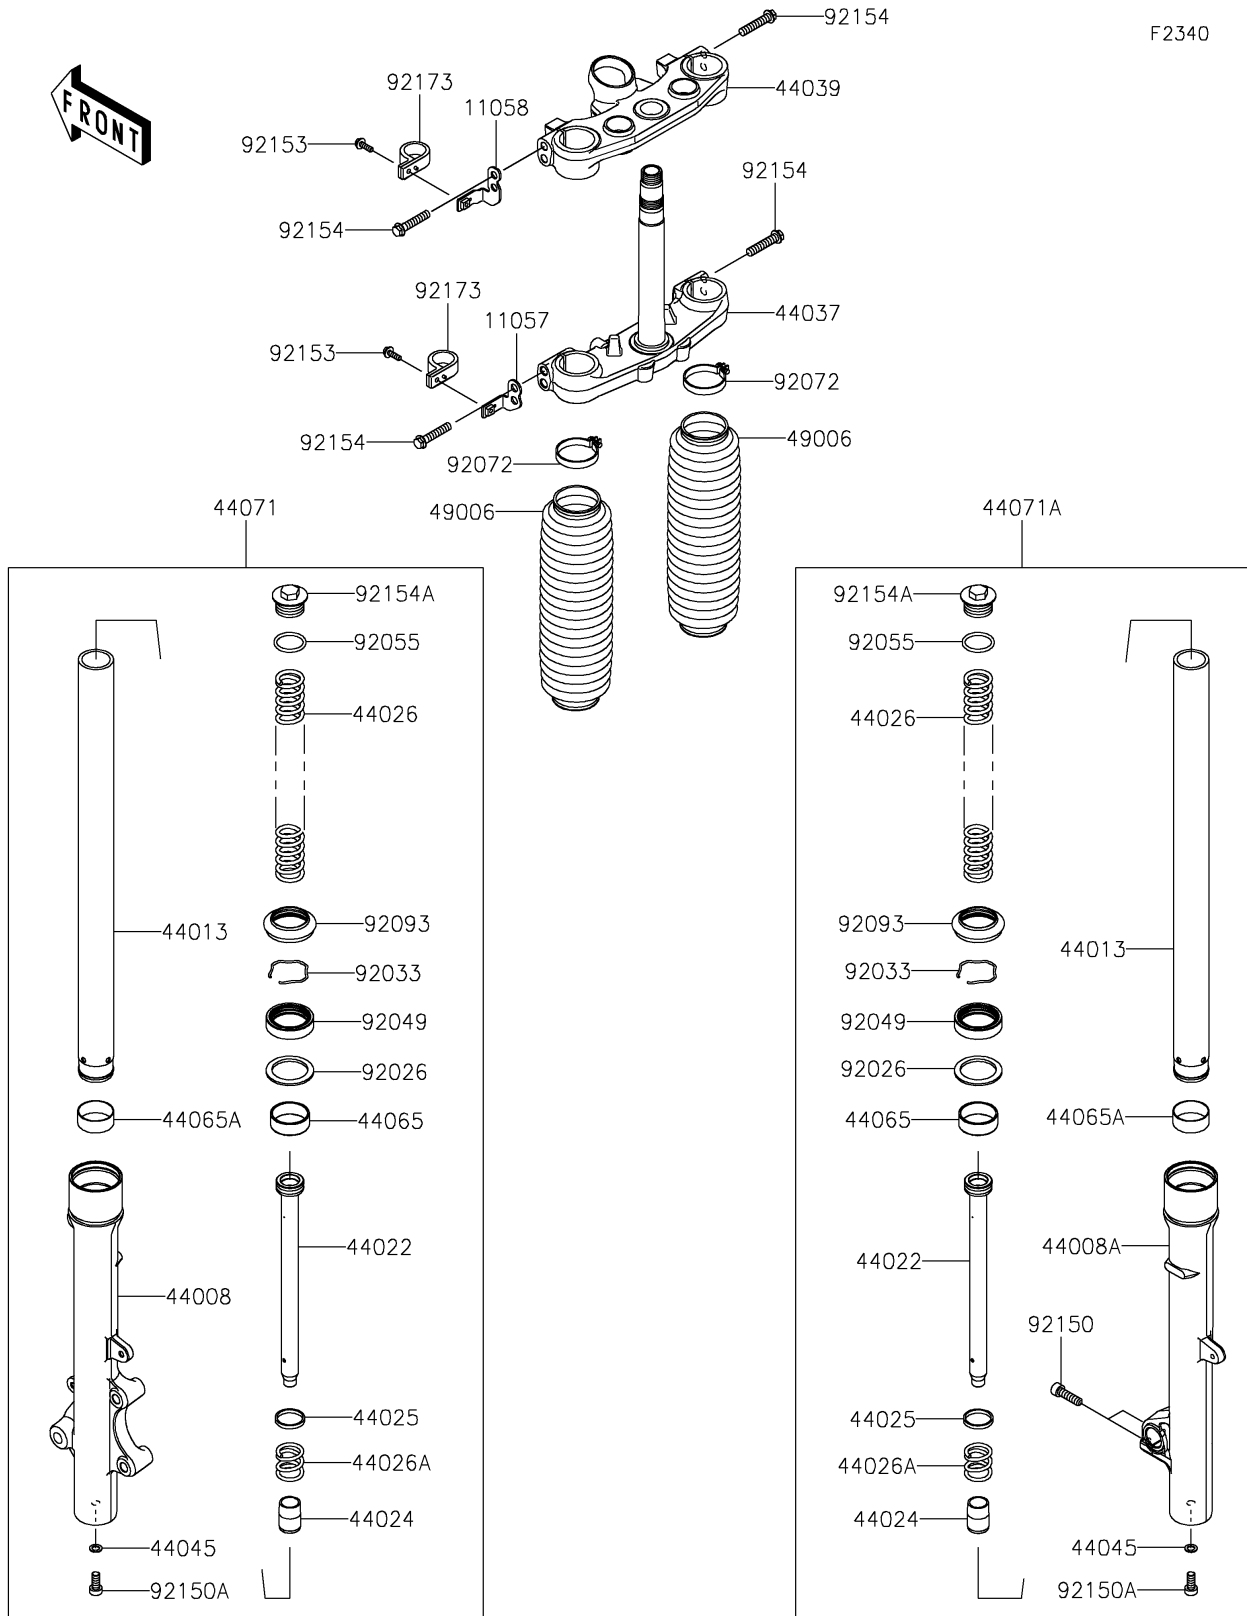

2024 KLX® 230 S ABS PARTS DIAGRAM

Front Fork

F2340

2024 KLX® 230 S ABS PARTS LIST

Front Fork

ITEM NAME	PART NUMBER	QUANTITY
BRACKET (Ref # 11057)	11057-2284	1
BRACKET (Ref # 11058)	11058-2277	1
PIPE-FORK OUTER,LH (Ref # 44008)	44008-0089	1
PIPE-FORK OUTER,RH (Ref # 44008A)	44008-0090	1
PIPE-FORK INNER (Ref # 44013)	44013-0428	2
CYLINDER-FORK (Ref # 44022)	44022-0062	2
CAP-OIL-LOCK (Ref # 44024)	44024-0016	2
RING-FORK PISTON (Ref # 44025)	44025-1062	2
SPRING-FRONT FORK (Ref # 44026)	44026-0241	2
SPRING-FRONT FORK (Ref # 44026A)	44026-1556	2
HOLDER-FORK UNDER (Ref # 44037)	44037-0217	1
HOLDER-FORK UPPER (Ref # 44039)	44039-0213	1
GASKET,FORK CYLINDER BOLT (Ref # 44045)	44045-051	2
BUSHING-FRONT FORK (Ref # 44065)	44065-0069	2
BUSHING-FRONT FORK (Ref # 44065A)	44065-0070	2
DAMPER-ASSY,FORK,LH (Ref # 44071)	44071-1673	1
DAMPER-ASSY,FORK,RH (Ref # 44071A)	44071-1674	1
BOOT (Ref # 49006)	49006-0612	2
SPACER,FORK (Ref # 92026)	92026-1443	2
RING-SNAP (Ref # 92033)	92033-1286	2
SEAL-OIL (Ref # 92049)	92049-0734	2
RING-O (Ref # 92055)	92055-1456	2
BAND (Ref # 92072)	92072-0826	2
SEAL,FORK OUTER (Ref # 92093)	92093-1367	2
BOLT,SOCKET,8X30 (Ref # 92150)	92150-1407	2
BOLT,SOCKET,8X18 (Ref # 92150A)	92150-1432	2
BOLT,FLANGED (Ref # 92153)	92153-1397	2
BOLT (Ref # 92154)	92154-0463	8
BOLT (Ref # 92154A)	92154-3953	2

2024 KLX® 230 S ABS PARTS LIST

Front Fork

ITEM NAME	PART NUMBER	QUANTITY
CLAMP (Ref # 92173)	92173-2246	2