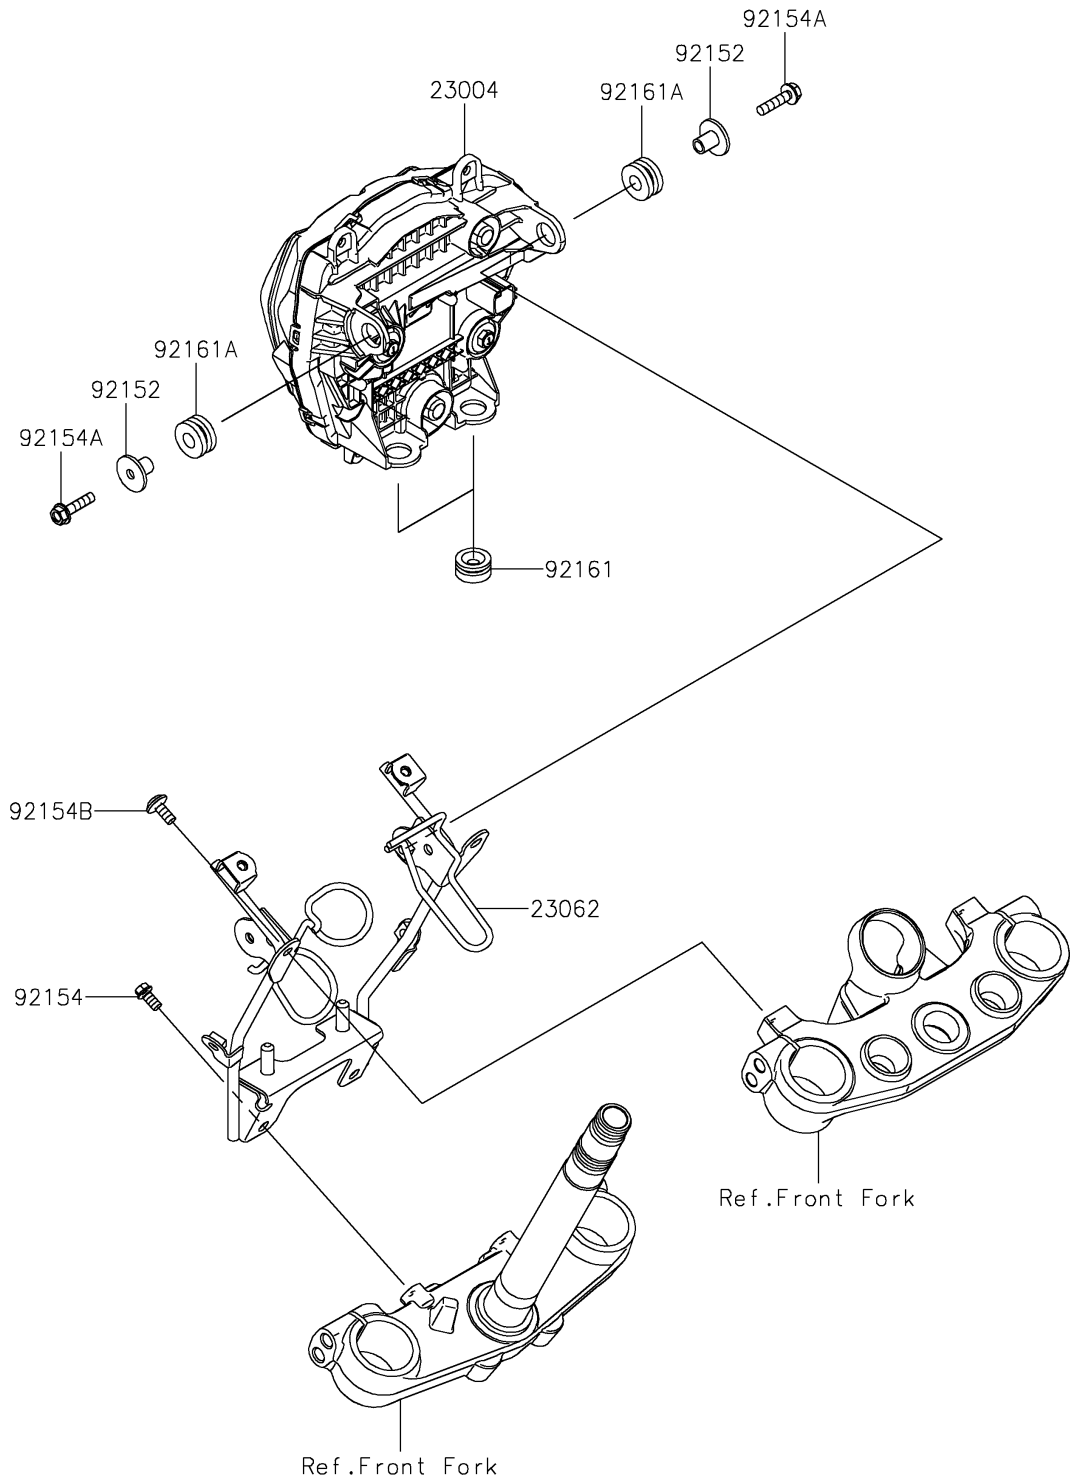

# 2024 KLX® 230 S ABS PARTS DIAGRAM

Headlight(s)

F2710

## 2024 KLX® 230 S ABS PARTS LIST

### Headlight(s)

ITEM NAME	PART NUMBER	QUANTITY
LAMP-HEAD,LED (Ref # 23004)	23004-0431	1
BRACKET-COMP,HEAD LAMP (Ref # 23062)	23062-1498	1
COLLAR,6.5X10X15.3 (Ref # 92152)	92152-1793	2
BOLT,FLANGED,6X12 (Ref # 92154)	92154-2753	2
BOLT,FLANGED,6X25 (Ref # 92154A)	92154-2774	2
BOLT,SOCKET,6X14 (Ref # 92154B)	92154-3763	2
DAMPER,7.5X22X11 (Ref # 92161)	92161-1536	2
DAMPER,10X24X12 (Ref # 92161A)	92161-2112	2