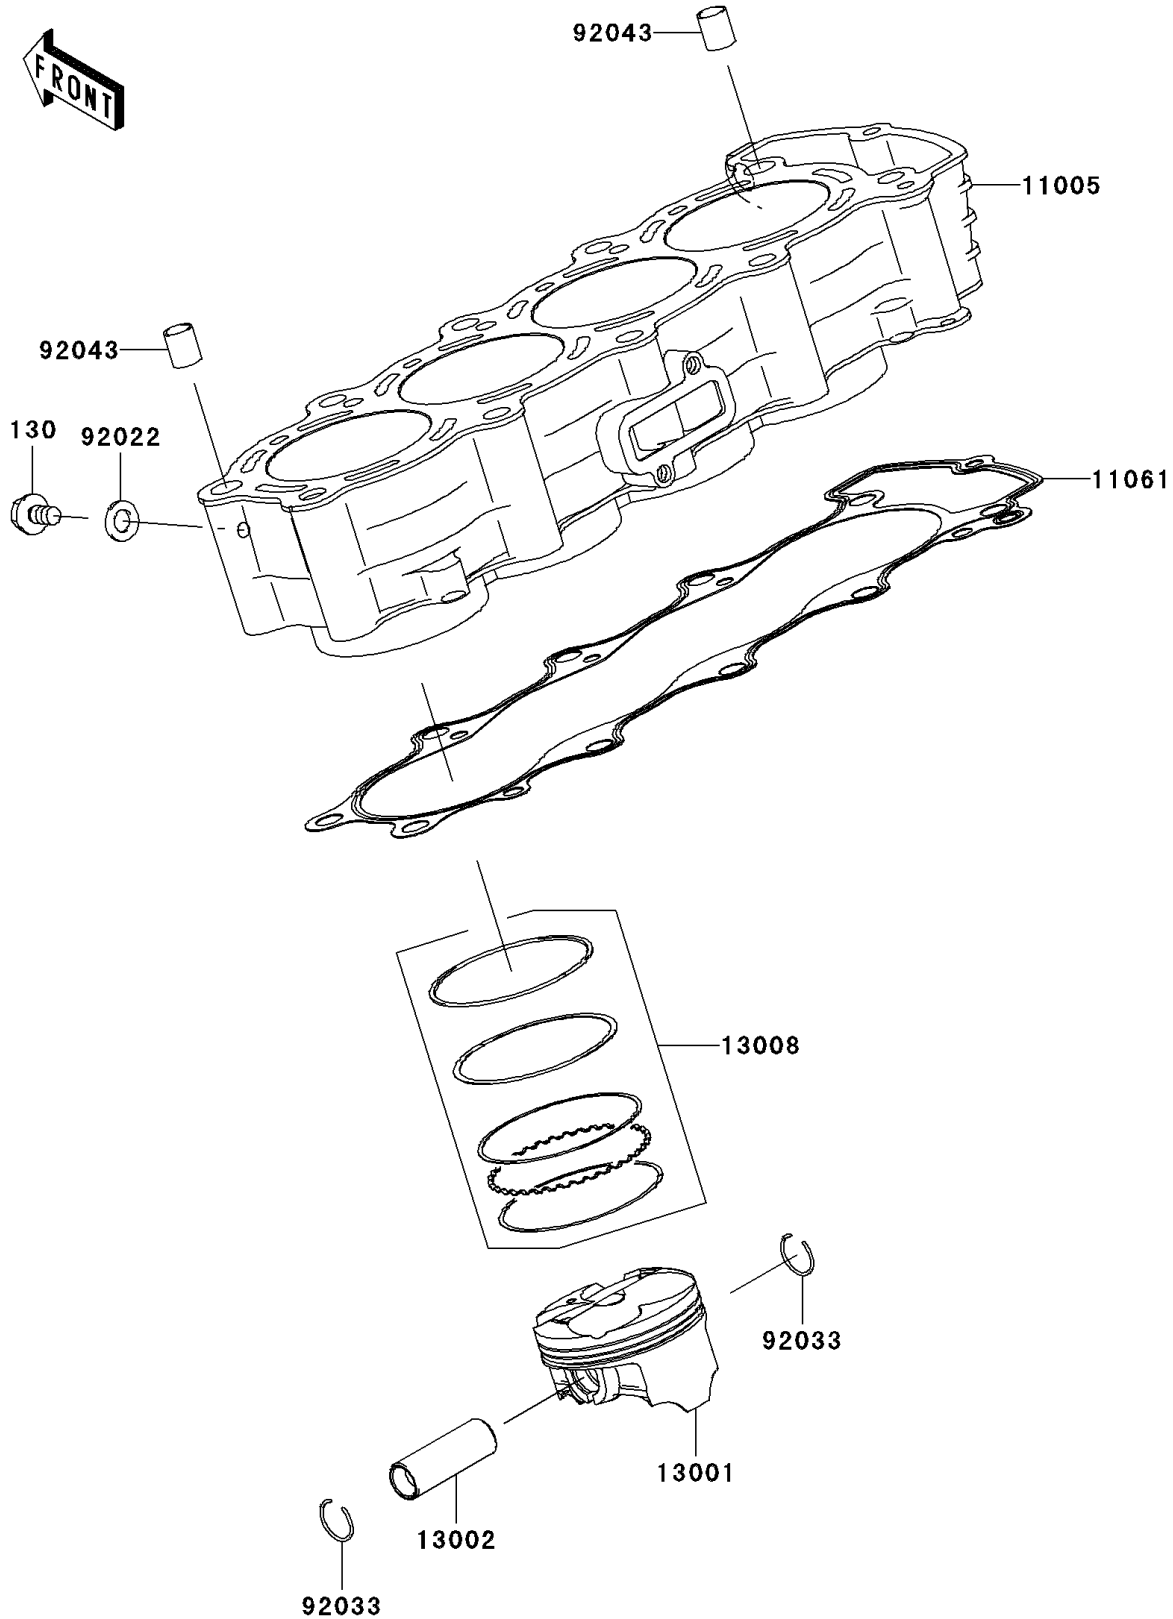

2005 Ninja® ZX™ -6RR PARTS DIAGRAM

Cylinder/Piston(s)

E1120

2005 Ninja® ZX™ -6RR PARTS LIST

Cylinder/Piston(s)

ITEM NAME	PART NUMBER	QUANTITY
BOLT-FLANGED,M6X10 (Ref # 130)	130Y0610	1
CYLINDER-ENGINE (Ref # 11005)	11005-0038	1
GASKET,CYLINDER BASE (Ref # 11061)	11061-0041	1
PISTON-ENGINE (Ref # 13001)	13001-0048	4
PIN-PISTON (Ref # 13002)	13002-0005	4
RING-SET-PISTON (Ref # 13008)	13008-0016	4
WASHER,6.2X11X1 (Ref # 92022)	92022-304	1
RING-SNAP,PISTON PIN (Ref # 92033)	92033-1161	8
PIN,10.1X12X14 (Ref # 92043)	92043-4009	2