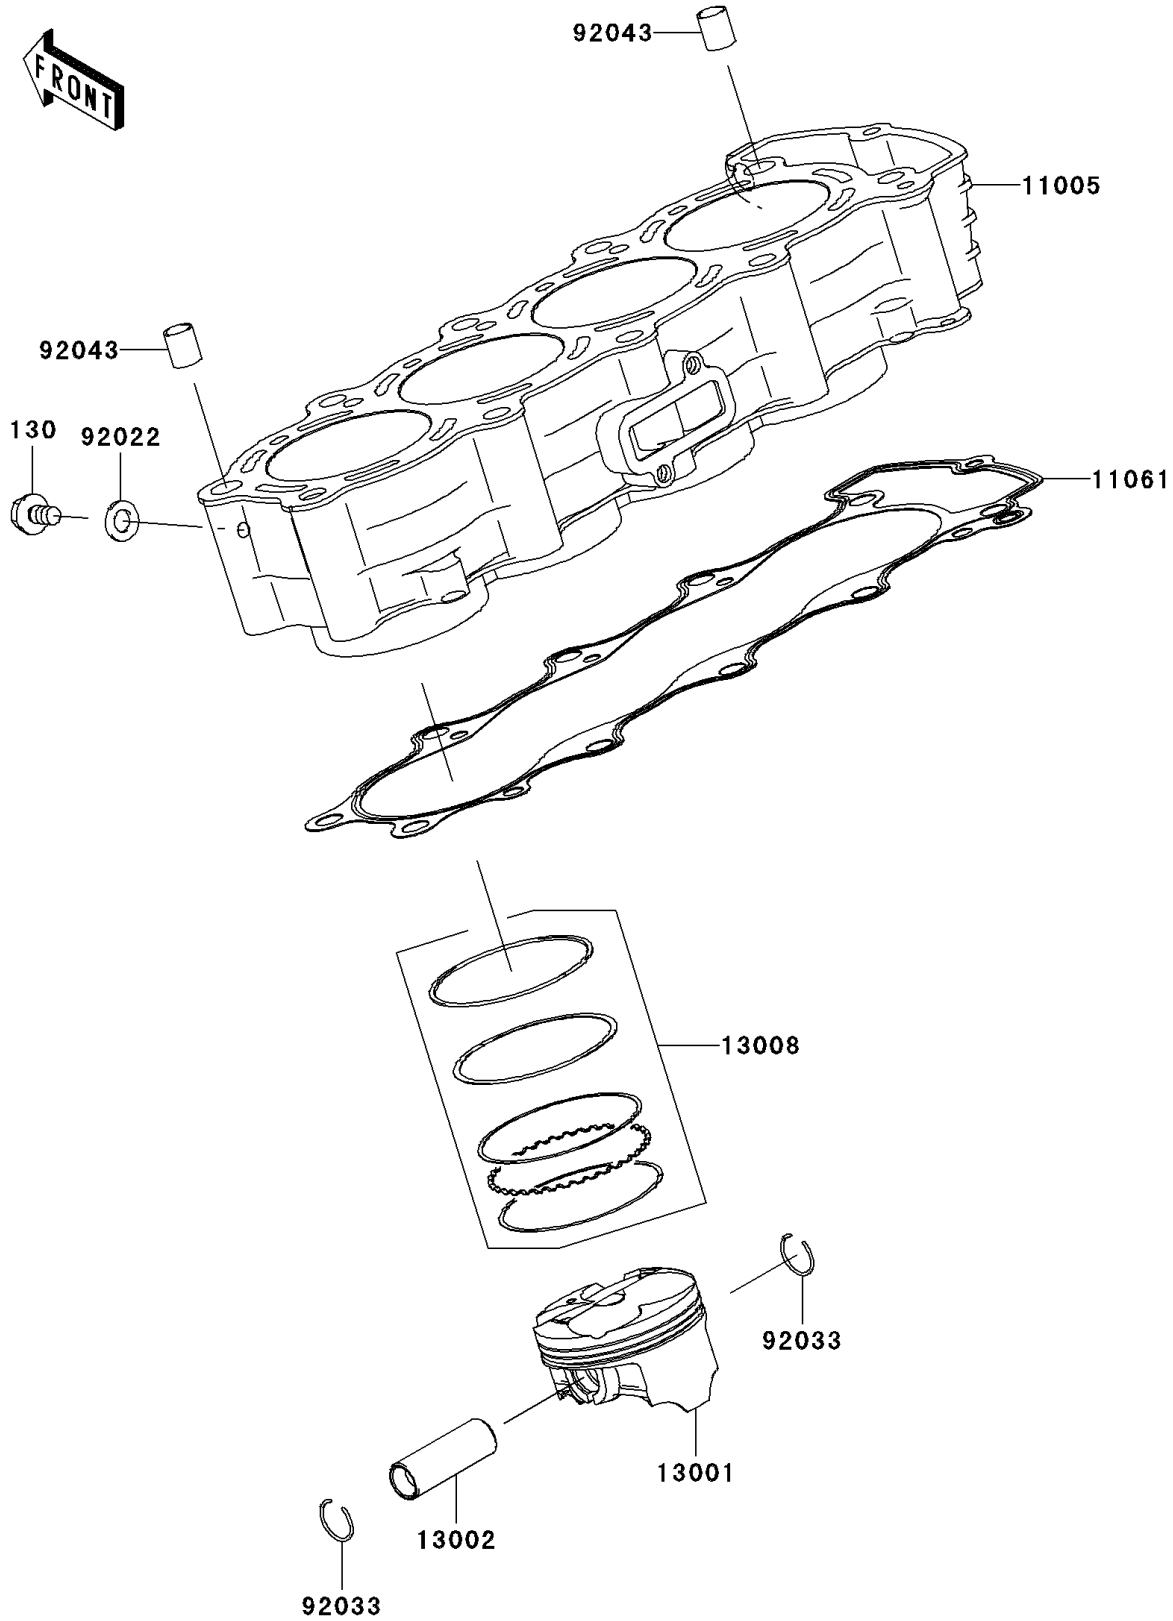

2005 Ninja® ZX™ -6RR PARTS DIAGRAM

Cylinder/Piston(s)

E1120

2005 Ninja® ZX™ -6RR PARTS LIST

Cylinder/Piston(s)

ITEM NAME	PART NUMBER	QUANTITY
BOLT-FLANGED,M6X10 (Ref # 130)	130Y0610	1
CYLINDER-ENGINE (Ref # 11005)	11005-0038	1
GASKET,CYLINDER BASE (Ref # 11061)	11061-0041	1
PISTON-ENGINE (Ref # 13001)	13001-0048	4
PIN-PISTON (Ref # 13002)	13002-0005	4
RING-SET-PISTON (Ref # 13008)	13008-0016	4
WASHER,6.2X11X1 (Ref # 92022)	92022-304	1
RING-SNAP,PISTON PIN (Ref # 92033)	92033-1161	8
PIN,10.1X12X14 (Ref # 92043)	92043-4009	2