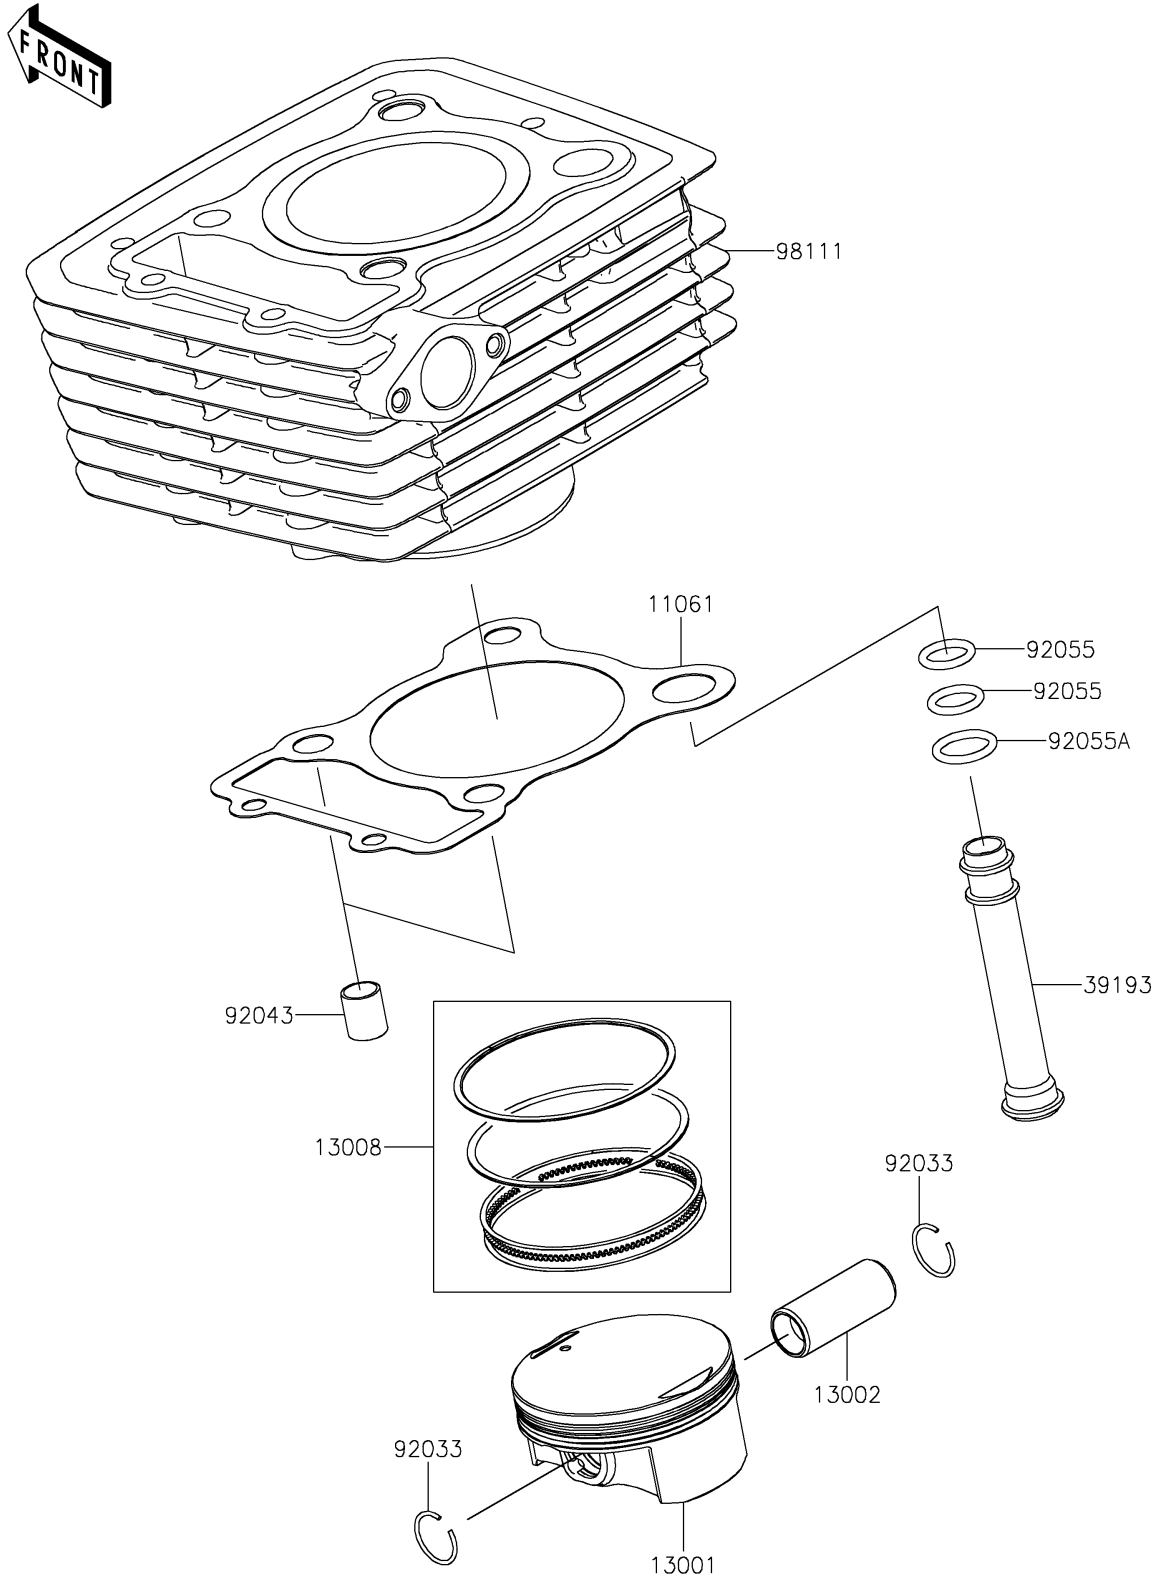

2024 KLX230 S PARTS DIAGRAM

Cylinder/Piston(s)

E1120

2024 KLX230 S PARTS LIST

Cylinder/Piston(s)

ITEM NAME	PART NUMBER	QUANTITY
GASKET,CYLINDER BASE (Ref # 11061)	11061-1298	1
PISTON-ENGINE (Ref # 13001)	13001-0850	1
PIN-PISTON (Ref # 13002)	13002-0718	1
RING-SET-PISTON (Ref # 13008)	13008-0580	1
PIPE-OIL (Ref # 39193)	39193-0586	1
RING-SNAP,PISTON PIN (Ref # 92033)	92033-0732	2
PIN,10.1X12X14 (Ref # 92043)	92043-4009	2
RING-O,12.3X2.4 (Ref # 92055)	92055-0918	2
RING-O,14.8X2.4 (Ref # 92055A)	92055-0919	1
CYLINDER-COMP-ENGINE (Ref # 98111)	98111-0046	1