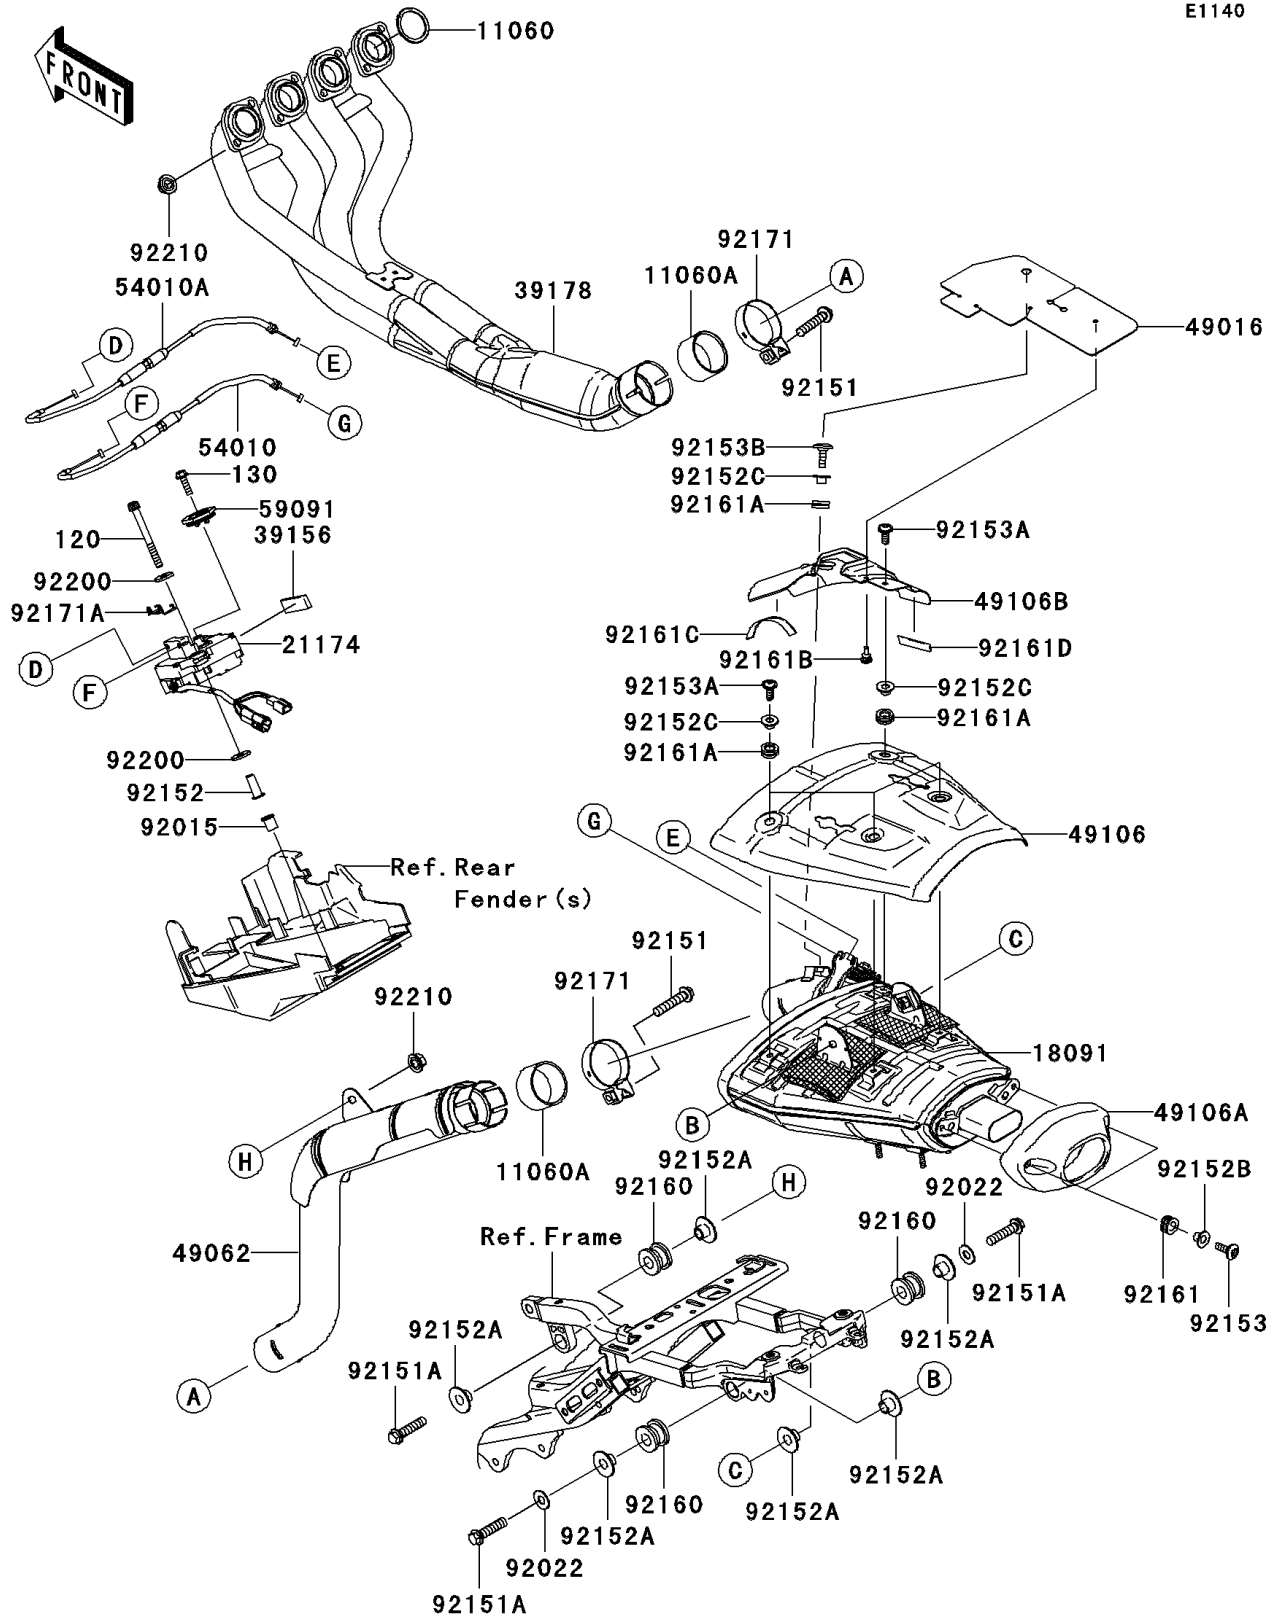

2005 Ninja® ZX™ -6RR PARTS DIAGRAM

Muffler(s)

E1140

2005 Ninja® ZX™-6RR PARTS LIST

Muffler(s)

ITEM NAME	PART NUMBER	QUANTITY
BOLT-SOCKET,M6X60 (Ref # 120)	120W0660	2
BOLT-FLANGED,M5X18 (Ref # 130)	130L0518	1
GASKET,EXHAUST PIPE (Ref # 11060)	11060-1203	4
GASKET,EXHAUST PIPE HOLDER (Ref # 11060A)	11060-1330	2
BODY-COMP-MUFFLER (Ref # 18091)	18091-0209	1
MOTOR-ELECTRIC (Ref # 21174)	21174-0003	1
PAD (Ref # 39156)	39156-0097	1
MANIFOLD-COMP-EXHAUST (Ref # 39178)	39178-0041	1
COVER-SEAL (Ref # 49016)	49016-0013	1
PIPE-COMP-EXHAUST (Ref # 49062)	49062-0027	1
COVER-MUFFLER,UPP (Ref # 49106)	49106-0022	1
COVER-MUFFLER,RR (Ref # 49106A)	49106-0023	1
COVER-MUFFLER (Ref # 49106B)	49106-0031	1
CABLE,OPEN (Ref # 54010)	54010-0022	1
CABLE,CLOSE (Ref # 54010A)	54010-0023	1
PULLEY (Ref # 59091)	59091-0003	1
NUT (Ref # 92015)	92015-1700	2
WASHER,8.5X19X1.2 (Ref # 92022)	92022-3730	2
BOLT,FLANGED,8X40 (Ref # 92151)	92151-1532	2
BOLT,FLANGED,8X35 (Ref # 92151A)	92151-1537	3
COLLAR (Ref # 92152)	92152-0102	2
COLLAR (Ref # 92152A)	92152-0188	6
COLLAR (Ref # 92152B)	92152-0237	2
COLLAR (Ref # 92152C)	92152-0286	5
BOLT,6X18 (Ref # 92153)	92153-0816	2
BOLT,8X16 (Ref # 92153A)	92153-0817	4
BOLT,SOCKET,6X18 (Ref # 92153B)	92153-0923	1
DAMPER (Ref # 92160)	92160-1116	3
DAMPER (Ref # 92161)	92161-0204	2

2005 Ninja® ZX™-6RR PARTS LIST

Muffler(s)

ITEM NAME	PART NUMBER	QUANTITY
DAMPER (Ref # 92161A)	92161-0205	5
DAMPER (Ref # 92161B)	92161-0246	1
DAMPER (Ref # 92161C)	92161-0277	1
DAMPER (Ref # 92161D)	92161-0278	1
CLAMP (Ref # 92171)	92171-0133	2
CLAMP (Ref # 92171A)	92171-0292	1
WASHER,6.2X18X2 (Ref # 92200)	92200-0216	4
NUT,8MM (Ref # 92210)	92210-0121	9