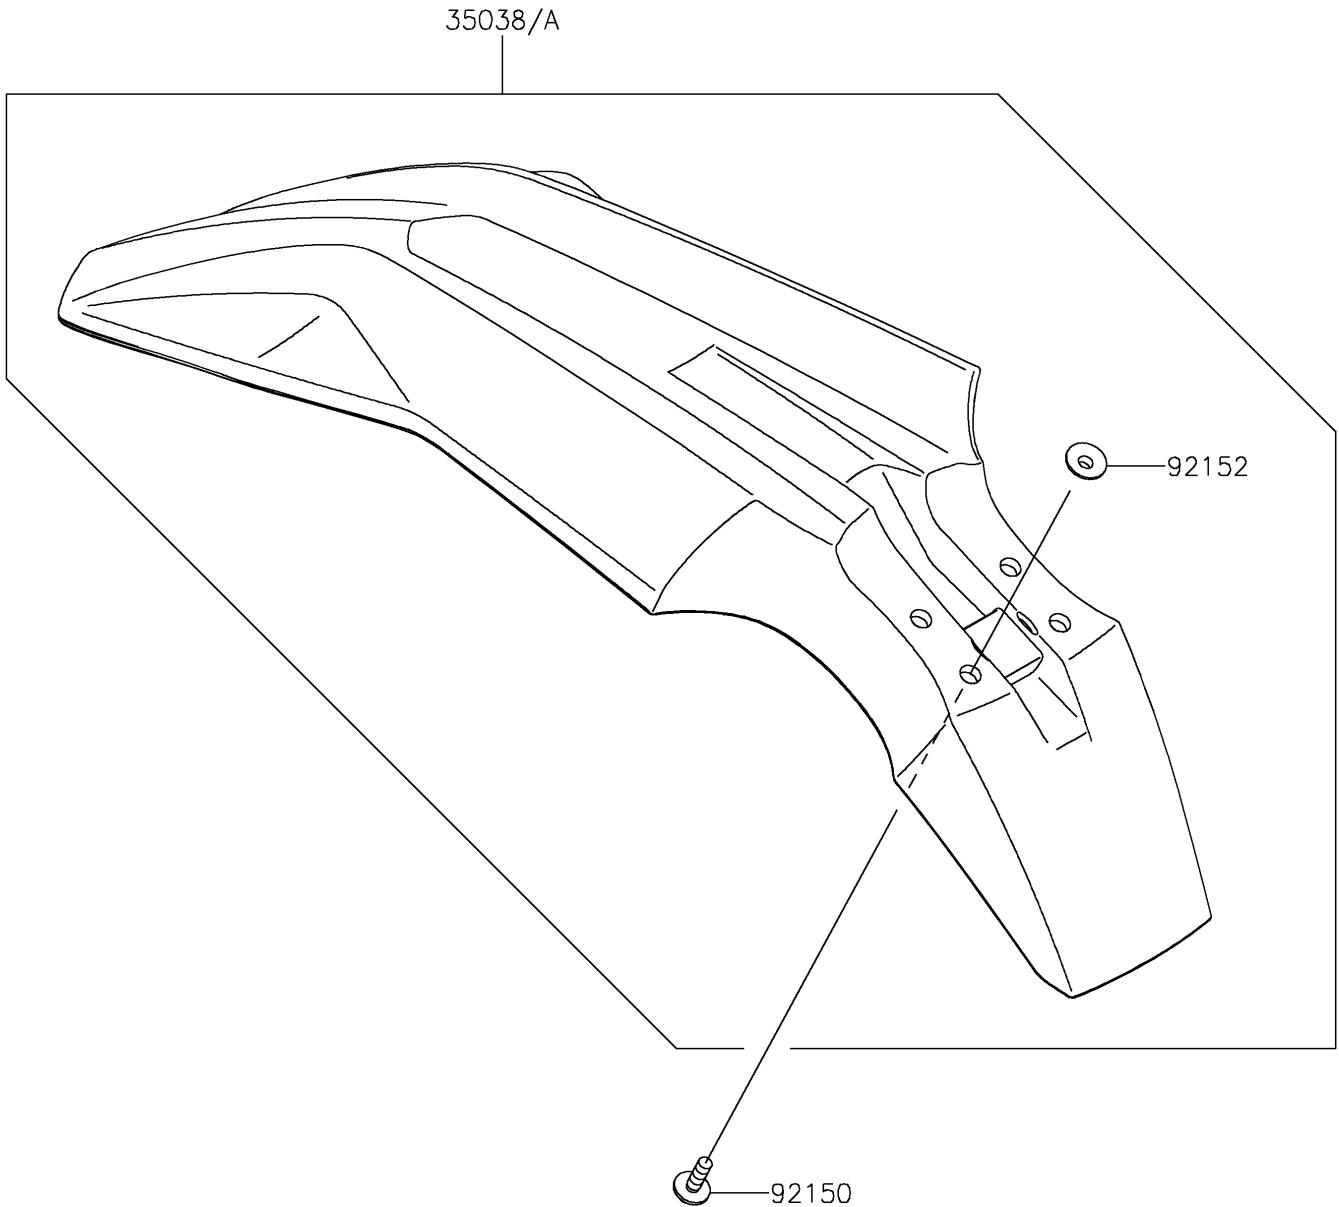

2024 KLX230 S PARTS DIAGRAM

Front Fender(s)

F2171

2024 KLX230 S PARTS LIST

Front Fender(s)

ITEM NAME	PART NUMBER	QUANTITY
FENDER-FRONT,L.GREEN (Ref # 35038)	35038-0029-290	1
FENDER-FRONT,B.GRAY (Ref # 35038A)	35038-0029-67A	1
BOLT,FLANGED,6X20 (Ref # 92150)	92150-1339	4
COLLAR,6.6X9X6 (Ref # 92152)	92152-1999	4