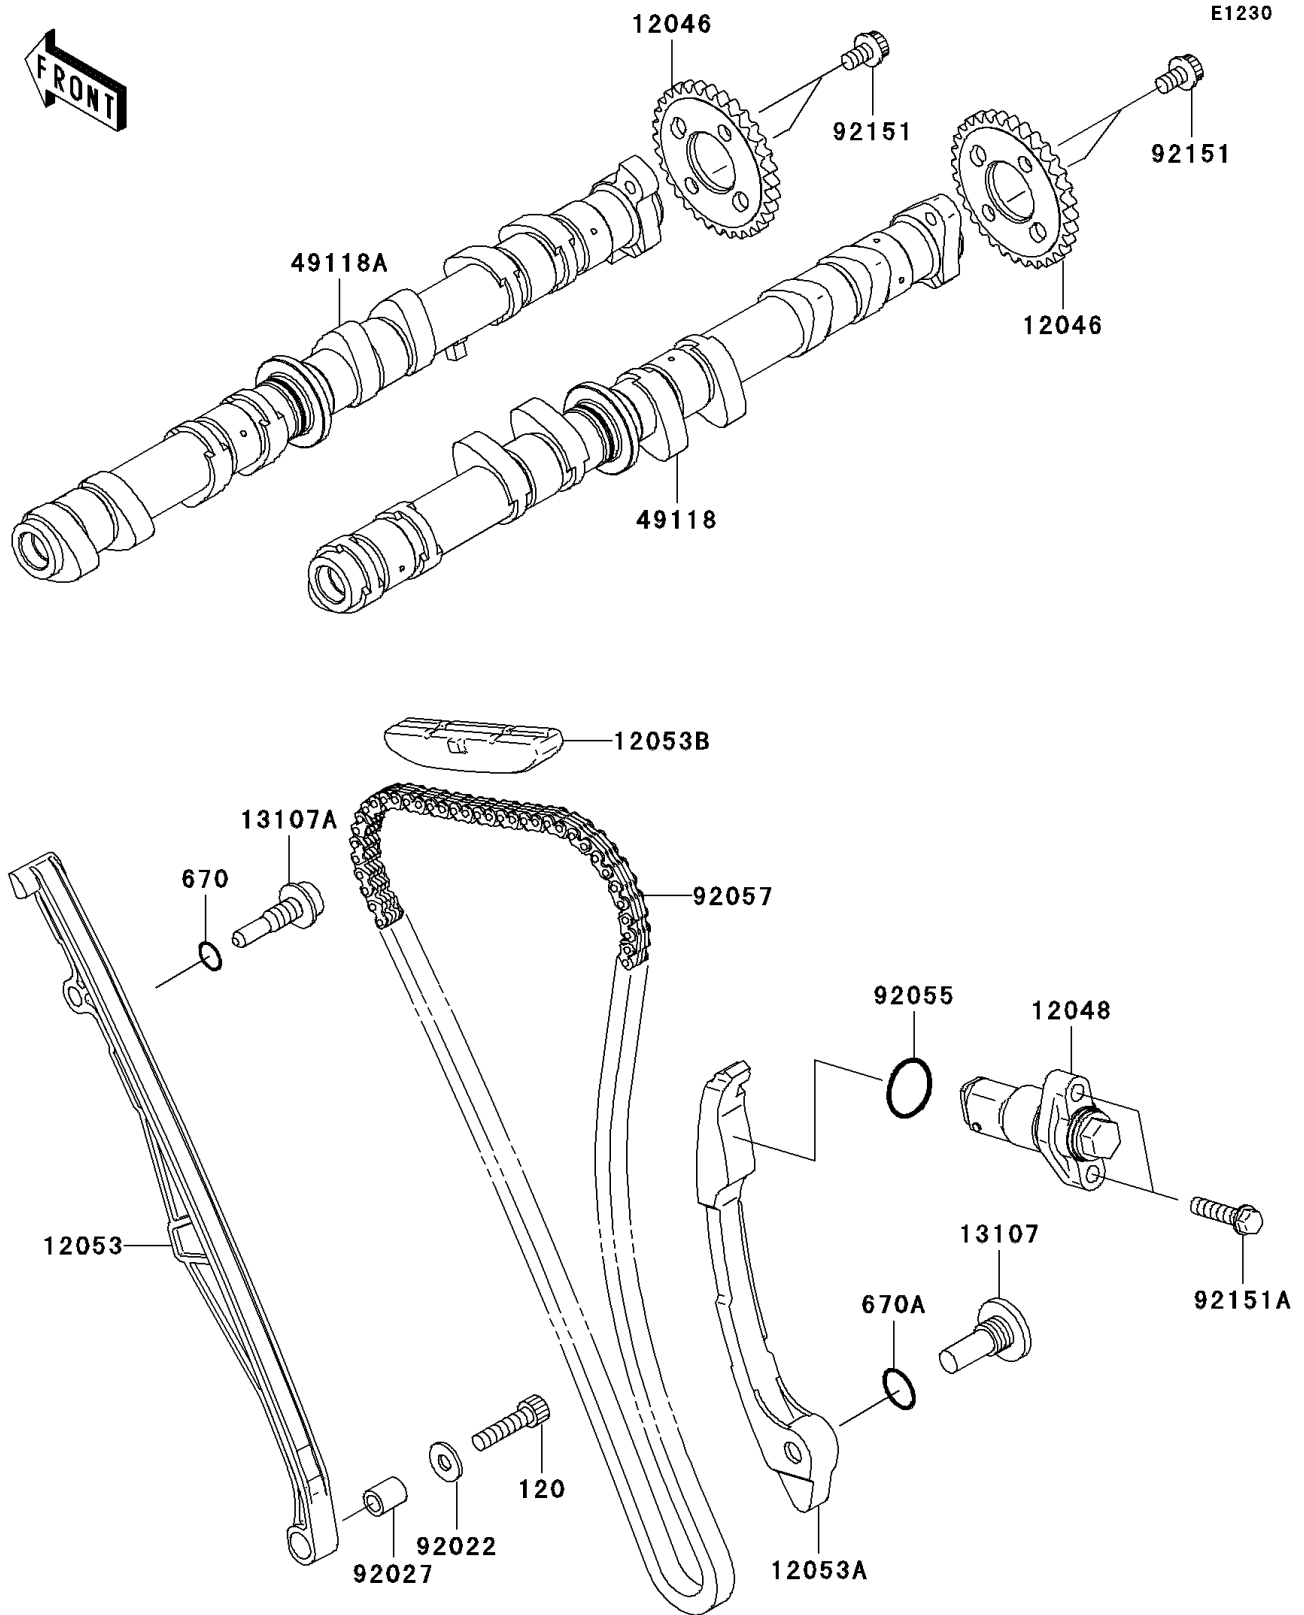

2005 Ninja® ZX™ -6RR PARTS DIAGRAM

Camshaft(s)/Tensioner

2005 Ninja® ZX™ -6RR PARTS LIST

Camshaft(s)/Tensioner

ITEM NAME	PART NUMBER	QUANTITY
BOLT-SOCKET,6X25 (Ref # 120)	120P0625	1
O RING,9MM (Ref # 670)	670D1509	1
O RING,14MM (Ref # 670A)	670D2014	1
SPROCKET,CAM (Ref # 12046)	12046-0016	2
TENSIONER-ASSY (Ref # 12048)	12048-1181	1
GUIDE-CHAIN,FR (Ref # 12053)	12053-1475	1
GUIDE-CHAIN,RR (Ref # 12053A)	12053-1476	1
GUIDE-CHAIN,UPP (Ref # 12053B)	12053-1477	1
SHAFT (Ref # 13107)	13107-0089	1
SHAFT,CHAIN GUIDE,FR (Ref # 13107A)	13107-1416	1
CAMSHAFT-COMP,INTAKE (Ref # 49118)	49118-0039	1
CAMSHAFT-COMP,EXHAUST (Ref # 49118A)	49118-0040	1
WASHER,6.2X15.0X1.2 (Ref # 92022)	92022-2373	1
COLLAR,6.3X10X12 (Ref # 92027)	92027-1143	1
RING-O,18.8X1.9 (Ref # 92055)	92055-086	1
CHAIN,CAM (Ref # 92057)	92057-1531	1
BOLT,SOCKET,6X10 (Ref # 92151)	92151-1829	4
BOLT,FLANGED,M6X25 (Ref # 92151A)	92151-1930	2