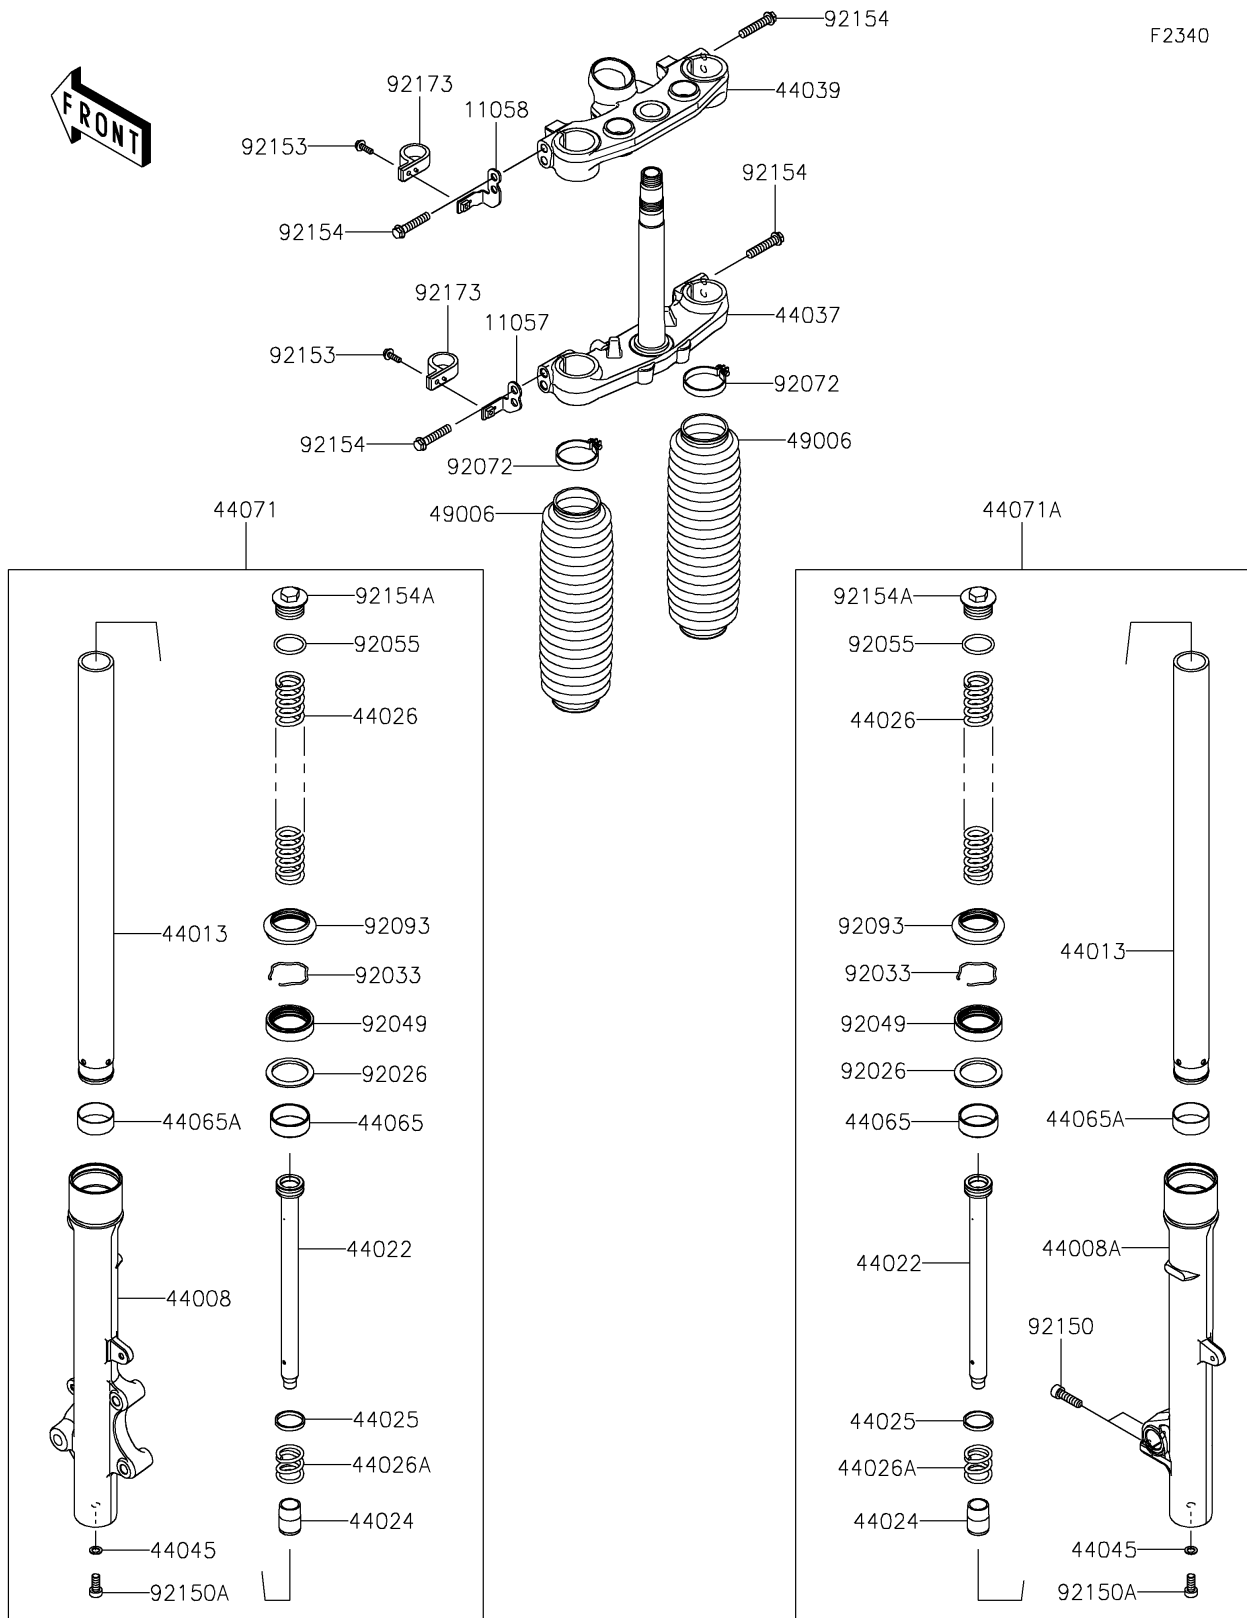

2024 KLX® 230 S PARTS DIAGRAM

Front Fork

2024 KLX® 230 S PARTS LIST

Front Fork

ITEM NAME	PART NUMBER	QUANTITY
BRACKET (Ref # 11057)	11057-2284	1
BRACKET (Ref # 11058)	11058-2277	1
PIPE-FORK OUTER,LH (Ref # 44008)	44008-0089	1
PIPE-FORK OUTER,RH (Ref # 44008A)	44008-0090	1
PIPE-FORK INNER (Ref # 44013)	44013-0428	2
CYLINDER-FORK (Ref # 44022)	44022-0062	2
CAP-OIL-LOCK (Ref # 44024)	44024-0016	2
RING-FORK PISTON (Ref # 44025)	44025-1062	2
SPRING-FRONT FORK (Ref # 44026)	44026-0241	2
SPRING-FRONT FORK (Ref # 44026A)	44026-1556	2
HOLDER-FORK UNDER (Ref # 44037)	44037-0217	1
HOLDER-FORK UPPER (Ref # 44039)	44039-0213	1
GASKET,FORK CYLINDER BOLT (Ref # 44045)	44045-051	2
BUSHING-FRONT FORK (Ref # 44065)	44065-0069	2
BUSHING-FRONT FORK (Ref # 44065A)	44065-0070	2
DAMPER-ASSY,FORK,LH (Ref # 44071)	44071-1673	1
DAMPER-ASSY,FORK,RH (Ref # 44071A)	44071-1674	1
BOOT (Ref # 49006)	49006-0612	2
SPACER,FORK (Ref # 92026)	92026-1443	2
RING-SNAP (Ref # 92033)	92033-1286	2
SEAL-OIL (Ref # 92049)	92049-0734	2
RING-O (Ref # 92055)	92055-1456	2
BAND (Ref # 92072)	92072-0826	2
SEAL,FORK OUTER (Ref # 92093)	92093-1367	2
BOLT,SOCKET,8X30 (Ref # 92150)	92150-1407	2
BOLT,SOCKET,8X18 (Ref # 92150A)	92150-1432	2
BOLT,FLANGED (Ref # 92153)	92153-1397	2
BOLT (Ref # 92154)	92154-0463	8
BOLT (Ref # 92154A)	92154-3953	2

2024 KLX® 230 S PARTS LIST

Front Fork

ITEM NAME	PART NUMBER	QUANTITY
CLAMP (Ref # 92173)	92173-2246	2